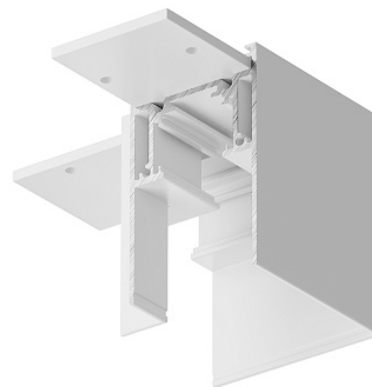

Угловой коннектор S35 накладной белый

Серия: Accessories Артикул: TRA004CL-21W

Артикул	TRA004CL-21W
Бренд	Technical
Коллекция	Magnetic track system S35
Серия	Accessories
Тип товара	Комплектующие для накладной трековой системы
Цвет арматуры	Белый
Материал арматуры	Алюминий
Защита IP	IP 20
Диммируемые	Нет
Высота	80
Ширина	89
Длина	89
Гарантия	2
Объем	0.0014
Лампы в комплекте	Нет
Чаша крепления	Нет
Цепь	Нет
Основание	Нет
Переключатель на бра	Нет
Огнебезопасно	Нет
Окрашиваемая	Нет
Абажур	Нет
Длина упаковки	120
Нетто	0.18

Брутто	0.18
Тип монтажа	Накладной/подвесной
Датчик движения	Нет
Датчик освещенности	Нет
Солнечная батарея	Нет