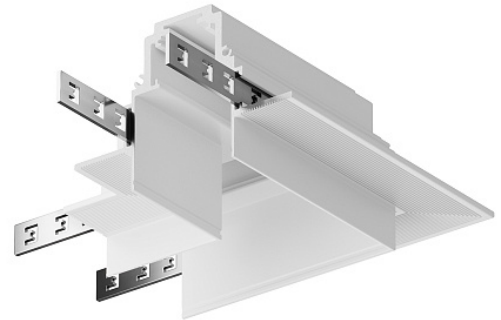

## Угловой коннектор S35 встраиваемый белый

Серия: Accessories Артикул: TRA004CL-22W

Артикул	TRA004CL-22W
Бренд	Technical
Коллекция	Magnetic track system S35
Серия	Accessories
Тип товара	Комплектующие для встраиваемой трековой системы
Цвет арматуры	Белый
Материал арматуры	Алюминий
Защита IP	IP 20
Диммируемые	Нет
Высота	85
Ширина	100
Длина	100
Гарантия	2
Объем	0.0011
Лампы в комплекте	Нет
Чаша крепления	Нет
Цепь	Нет
Основание	Нет
Переключатель на бра	Нет
Огнебезопасно	Нет
Окрашиваемая	Нет
Абажур	Нет
Длина упаковки	10

Нетто	0.2
Брутто	0.21
Тип монтажа	Встраиваемый под ГКЛ 12,5мм
Датчик движения	Нет
Датчик освещенности	Нет
Солнечная батарея	Нет