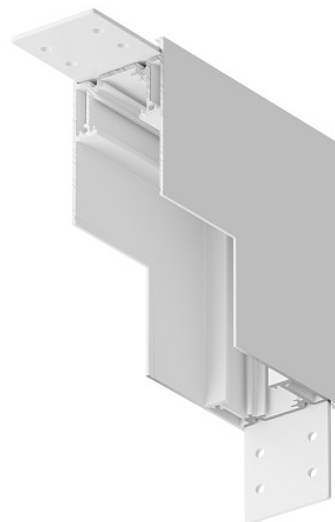

Угловой коннектор внутренний S35 накладной белый

Серия: Accessories Артикул: TRA004ICL-21W

Артикул	TRA004ICL-21W
Бренд	Technical
Коллекция	Magnetic track system S35
Серия	Accessories
Тип товара	Комплектующие для накладной трековой системы
Цвет арматуры	Белый
Материал арматуры	Алюминий
Защита IP	IP 20
Диммируемые	Нет
Высота	38
Ширина	100
Длина	100
Гарантия	2
Объем	0.0013
Лампы в комплекте	Нет
Чаша крепления	Нет
Цепь	Нет
Основание	Нет
Переключатель на бра	Нет
Огнебезопасно	Нет
Окрашиваемая	Нет
Абажур	Нет
Длина упаковки	120

Нетто	0.26
Брутто	0.3
Тип монтажа	Накладной/подвесной
Датчик движения	Нет
Датчик освещенности	Нет
Солнечная батарея	Нет