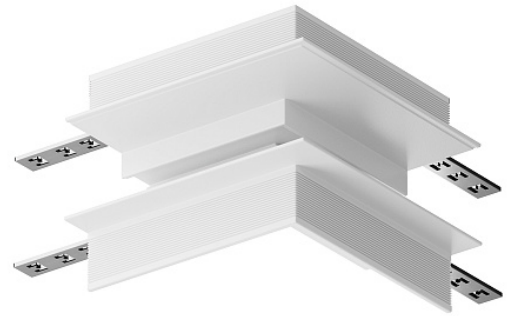

Угловой коннектор внешний S35 встраиваемый белый

Серия: Accessories Артикул: TRA004OCL-22W

Артикул	TRA004OCL-22W
Бренд	Technical
Коллекция	Magnetic track system S35
Серия	Accessories
Тип товара	Комплектующие для встраиваемой трековой системы
Цвет арматуры	Белый
Материал арматуры	Алюминий
Защита IP	IP 20
Диммируемые	Нет
Высота	85
Ширина	100
Длина	100
Гарантия	2
Объем	0.003
Лампы в комплекте	Нет
Чаша крепления	Нет
Цепь	Нет
Основание	Нет
Переключатель на бра	Нет
Огнебезопасно	Нет
Окрашиваемая	Нет
Абажур	Нет

Длина упаковки	160
Нетто	0.26
Брутто	0.26
Тип монтажа	Встраиваемый под ГКЛ 12,5мм
Датчик движения	Нет
Датчик освещенности	Нет
Солнечная батарея	Нет