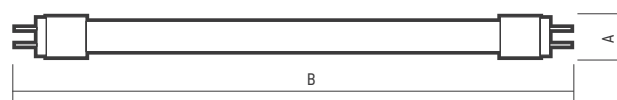

### ТЕХНИЧЕСКИЕ ХАРАКТЕРИСТИКИ

- Источник света: светодиоды SMD2835
- Материал корпуса: пластик
- Материал колбы: прозрачное стекло
- Цоколь: G13, неповоротный
- Длина волны: красный 650, синий 450
- Угол светораспределения: 200°
- Входное напряжение / частота: 220–240 В / 50–60 Гц
- Температура эксплуатации: –20°...+40°С
- Срок службы светодиодов: 30 000 часов
- Гарантийный срок: 2 года