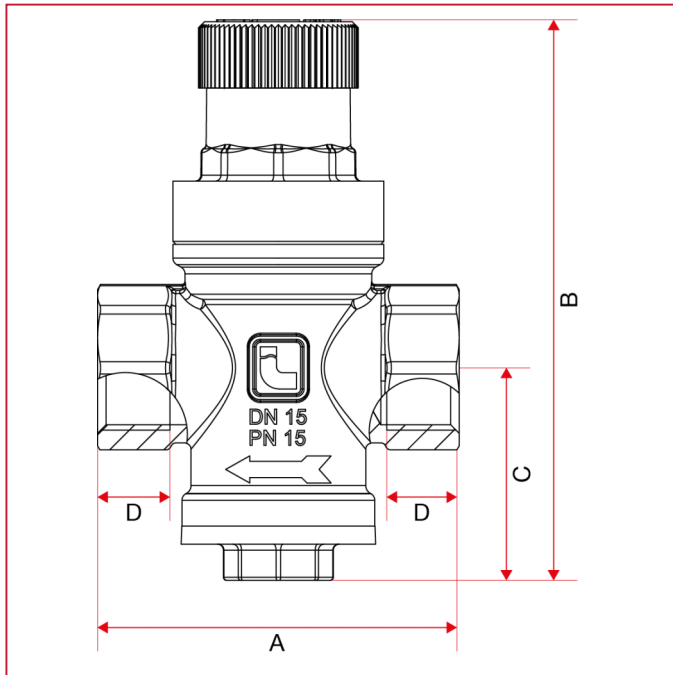

360 MINIPRESS редуктор давления

OVERALL DIMENSIONS

	1/2"	3/4"
DN	15	20
A	60	60
B	93	93
C	35,25	35,25
D	12	12
Kg/cm ² bar	15	15
LBS - psi	217,5	217,5