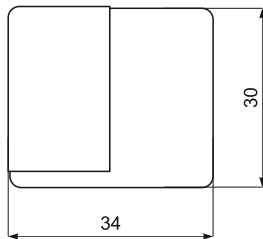

AB
античная
бронза

SC
мат. хром

CP
хром

MBNB
графит

SN
мат. никель

Ограничитель дверной DS105

Материал	ЦАМ
Покрытие	Гальваника
Тип упаковки	Минибокс
Вес упаковки, г	100
Кол-во в ящике	100 шт.
Вес ящика, кг	10,5