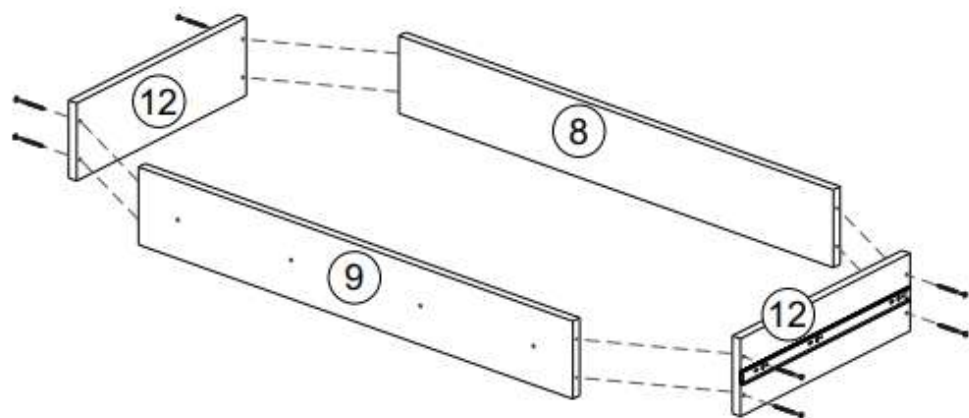

14

15

11

13

12

9

9**10**

8

МСБ1 Шкаф двухстворчатый комбинированный

1

4

МСБ1 Шкаф двухстворчатый комбинированный

	Столешница		Столешница	Столешница
1	2184	520	1	1
2	2184	520	1	1
3	1621	520	1	1
4	901	536	1	3
5	868	520	1	3
6	426	520	1	3
7	426	500	3	2
8	810	120	2	3
9	810	120	2	3
10	868	90	2	3
11	868	74	2	3
12	450	120	2	3
13	426	74	1	3
14	426	74	1	3
15	1615	446	1	2
16	1615	446	1	2
17	896	196	2	3
18	839	447	2	3
19	897	353	6	3
20	421		1	3
21	867		5	3

8x30	1,6x25	4,2x13	M6x30	7x50		
						
x16	x122	x4	x2	x10	x1	x2
						
x18	x4	x12	x61	x8	x16	x2
35:450						
					x2	L=80 mm
			8x50			
			x8		x1	

SV-МЕБЕЛЬ

мебельная фабрика

Модульная система Бриз-1

Шкаф двухстворчатый комбинированный