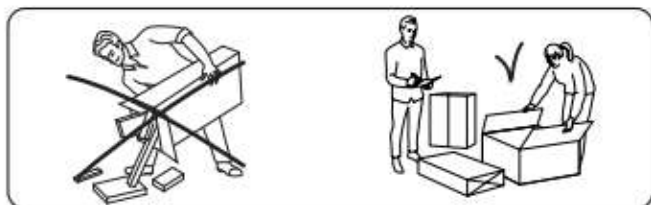

МСБ1 Шкаф двухстворчатый комбинированный

1

4

МСБ1 Шкаф двухстворчатый комбинированный

	Столешница		Столешница	Столешница
1	2184	520	1	1
2	2184	520	1	1
3	1621	520	1	1
4	901	536	1	3
5	868	520	1	3
6	426	520	1	3
7	426	500	3	2
8	810	120	2	3
9	810	120	2	3
10	868	90	2	3
11	868	74	2	3
12	450	120	2	3
13	426	74	1	3
14	426	74	1	3
15	1615	446	1	2
16	1615	446	1	2
17	896	196	2	3
18	839	447	2	3
19	897	353	6	3
20	421		1	3
21	867		5	3

8x30	1,6x25	4,2x13	M6x30	7x50		
						
x16	x122	x4	x2	x10	x1	x2
						
x18	x4	x12	x61	x8	x16	x2
35:450						
					x2	L=80 mm
			8x50			
			x8		x1	

SV-МЕБЕЛЬ

мебельная фабрика

Модульная система Бриз-1

Шкаф двухстворчатый комбинированный