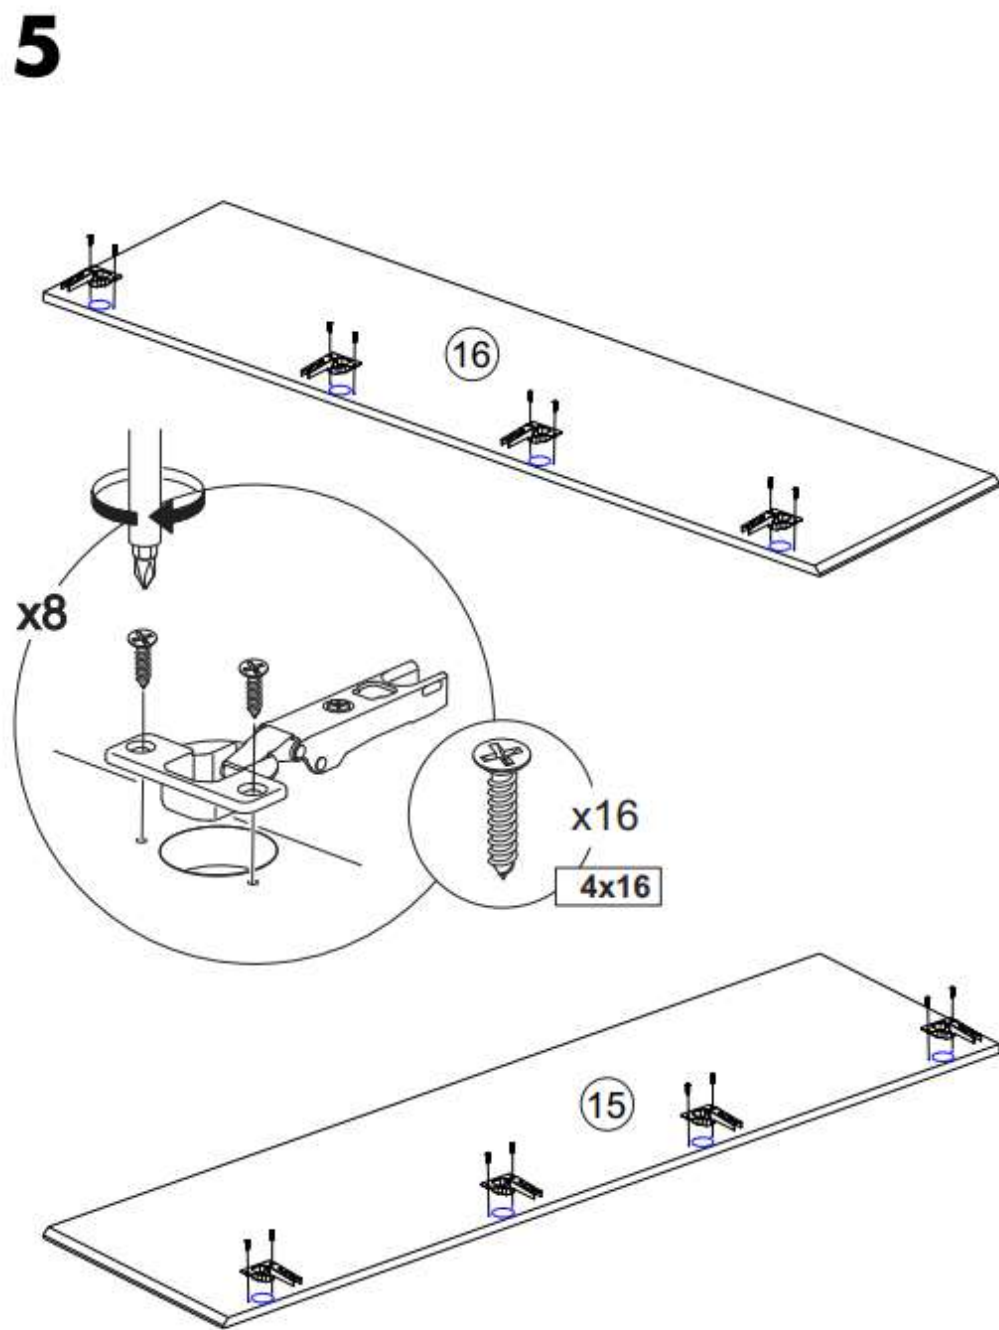

14

15

11

13

12

9

9**10**

8

МСБ1 Шкаф двухстворчатый комбинированный

1

4

МСБ1 Шкаф двухстворчатый комбинированный

	Столешница		Столешница	Столешница
1	2184	520	1	1
2	2184	520	1	1
3	1621	520	1	1
4	901	536	1	3
5	868	520	1	3
6	426	520	1	3
7	426	500	3	2
8	810	120	2	3
9	810	120	2	3
10	868	90	2	3
11	868	74	2	3
12	450	120	2	3
13	426	74	1	3
14	426	74	1	3
15	1615	446	1	2
16	1615	446	1	2
17	896	196	2	3
18	839	447	2	3
19	897	353	6	3
20	421		1	3
21	867		5	3

8x30	1,6x25	4,2x13	M6x30	7x50		
						
x16	x122	x4	x2	x10	x1	x2
						
x18	x4	x12	x61	x8	x16	x2
35:450						
					x2	L=80 mm
			8x50			
			x8		x1	

SV-МЕБЕЛЬ

мебельная фабрика

Модульная система Бриз-1

Шкаф двухстворчатый комбинированный