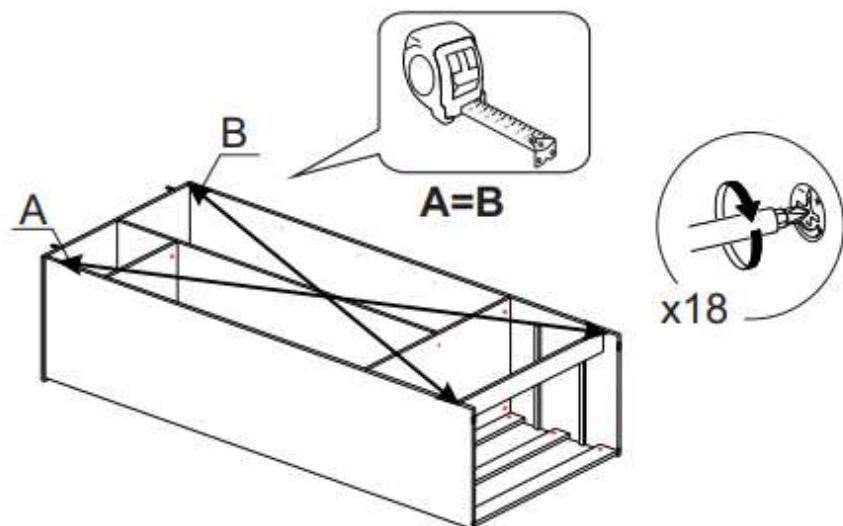

14

15

11

13

12

9

9**10**

8

МСБ1 Шкаф двухстворчатый комбинированный

1

4

МСБ1 Шкаф двухстворчатый комбинированный

	Столешница		Столешница	Столешница
1	2184	520	1	1
2	2184	520	1	1
3	1621	520	1	1
4	901	536	1	3
5	868	520	1	3
6	426	520	1	3
7	426	500	3	2
8	810	120	2	3
9	810	120	2	3
10	868	90	2	3
11	868	74	2	3
12	450	120	2	3
13	426	74	1	3
14	426	74	1	3
15	1615	446	1	2
16	1615	446	1	2
17	896	196	2	3
18	839	447	2	3
19	897	353	6	3
20	421		1	3
21	867		5	3

8x30	1,6x25	4,2x13	M6x30	7x50		
						
x16	x122	x4	x2	x10	x1	x2
						
x18	x4	x12	x61	x8	x16	x2
35:450						
					x2	L=80 mm
			8x50			
			x8		x1	

SV-МЕБЕЛЬ

мебельная фабрика

Модульная система Бриз-1

Шкаф двухстворчатый комбинированный