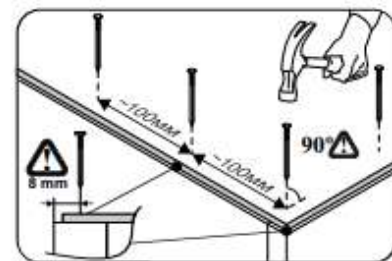

14

15

11

13

12

9

9**10**

8

МСБ1 Шкаф двухстворчатый комбинированный

1

4

МСБ1 Шкаф двухстворчатый комбинированный

	Столешница		Столешница	Столешница
1	2184	520	1	1
2	2184	520	1	1
3	1621	520	1	1
4	901	536	1	3
5	868	520	1	3
6	426	520	1	3
7	426	500	3	2
8	810	120	2	3
9	810	120	2	3
10	868	90	2	3
11	868	74	2	3
12	450	120	2	3
13	426	74	1	3
14	426	74	1	3
15	1615	446	1	2
16	1615	446	1	2
17	896	196	2	3
18	839	447	2	3
19	897	353	6	3
20	421		1	3
21	867		5	3

8x30	1,6x25	4,2x13	M6x30	7x50		
						
x16	x122	x4	x2	x10	x1	x2
						
x18	x4	x12	x61	x8	x16	x2
35:450						
					x2	L=80 mm
			8x50			
			x8		x1	

SV-МЕБЕЛЬ

мебельная фабрика

Модульная система Бриз-1

Шкаф двухстворчатый комбинированный