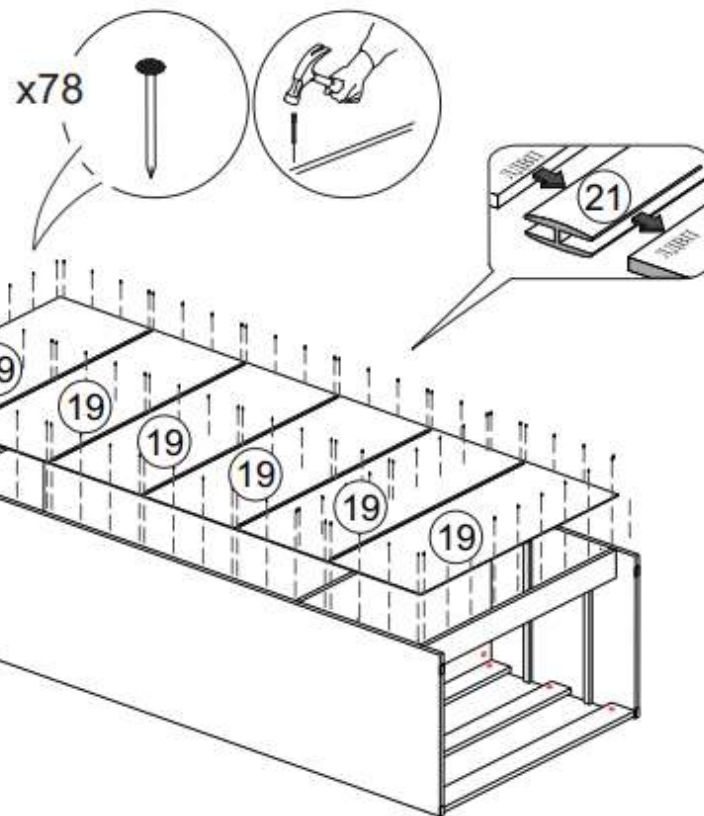

14

15

11

13

12

9

9**10**

8

МСБ1 Шкаф двухстворчатый комбинированный

1

4

МСБ1 Шкаф двухстворчатый комбинированный

	Столешница		Столешница	Столешница
1	2184	520	1	1
2	2184	520	1	1
3	1621	520	1	1
4	901	536	1	3
5	868	520	1	3
6	426	520	1	3
7	426	500	3	2
8	810	120	2	3
9	810	120	2	3
10	868	90	2	3
11	868	74	2	3
12	450	120	2	3
13	426	74	1	3
14	426	74	1	3
15	1615	446	1	2
16	1615	446	1	2
17	896	196	2	3
18	839	447	2	3
19	897	353	6	3
20	421		1	3
21	867		5	3

8x30	1,6x25	4,2x13	M6x30	7x50		
						
x16	x122	x4	x2	x10	x1	x2
						
x18	x4	x12	x61	x8	x16	x2
35:450						
					x2	L=80 mm
			8x50			
			x8		x1	

SV-МЕБЕЛЬ

мебельная фабрика

Модульная система Бриз-1

Шкаф двухстворчатый комбинированный