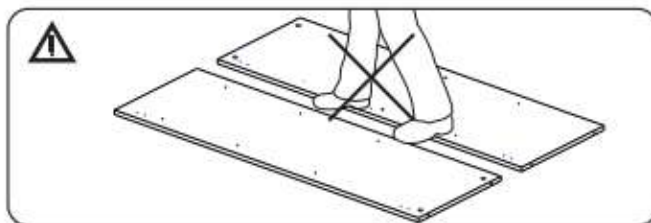

МСБ1 Шкаф двухстворчатый комбинированный

1

4

МСБ1 Шкаф двухстворчатый комбинированный

	Столешница		Столешница	Столешница
1	2184	520	1	1
2	2184	520	1	1
3	1621	520	1	1
4	901	536	1	3
5	868	520	1	3
6	426	520	1	3
7	426	500	3	2
8	810	120	2	3
9	810	120	2	3
10	868	90	2	3
11	868	74	2	3
12	450	120	2	3
13	426	74	1	3
14	426	74	1	3
15	1615	446	1	2
16	1615	446	1	2
17	896	196	2	3
18	839	447	2	3
19	897	353	6	3
20	421		1	3
21	867		5	3

8x30	1,6x25	4,2x13	M6x30	7x50		
						
x16	x122	x4	x2	x10	x1	x2
						
x18	x4	x12	x61	x8	x16	x2
35:450						
					x2	L=80 mm
			8x50			
			x8		x1	

SV-МЕБЕЛЬ

мебельная фабрика

Модульная система Бриз-1

Шкаф двухстворчатый комбинированный