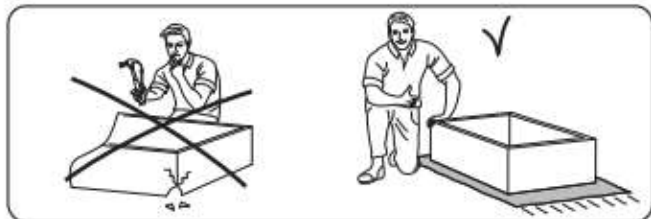

МСБ1 Шкаф двухстворчатый комбинированный

1

4

МСБ1 Шкаф двухстворчатый комбинированный

	Столешница		Столешница	Столешница
1	2184	520	1	1
2	2184	520	1	1
3	1621	520	1	1
4	901	536	1	3
5	868	520	1	3
6	426	520	1	3
7	426	500	3	2
8	810	120	2	3
9	810	120	2	3
10	868	90	2	3
11	868	74	2	3
12	450	120	2	3
13	426	74	1	3
14	426	74	1	3
15	1615	446	1	2
16	1615	446	1	2
17	896	196	2	3
18	839	447	2	3
19	897	353	6	3
20	421		1	3
21	867		5	3

8x30	1,6x25	4,2x13	M6x30	7x50		
						
x16	x122	x4	x2	x10	x1	x2
						
x18	x4	x12	x61	x8	x16	x2
35:450						
					x2	L=80 mm
			8x50			
			x8		x1	

SV-МЕБЕЛЬ

мебельная фабрика

Модульная система Бриз-1

Шкаф двухстворчатый комбинированный