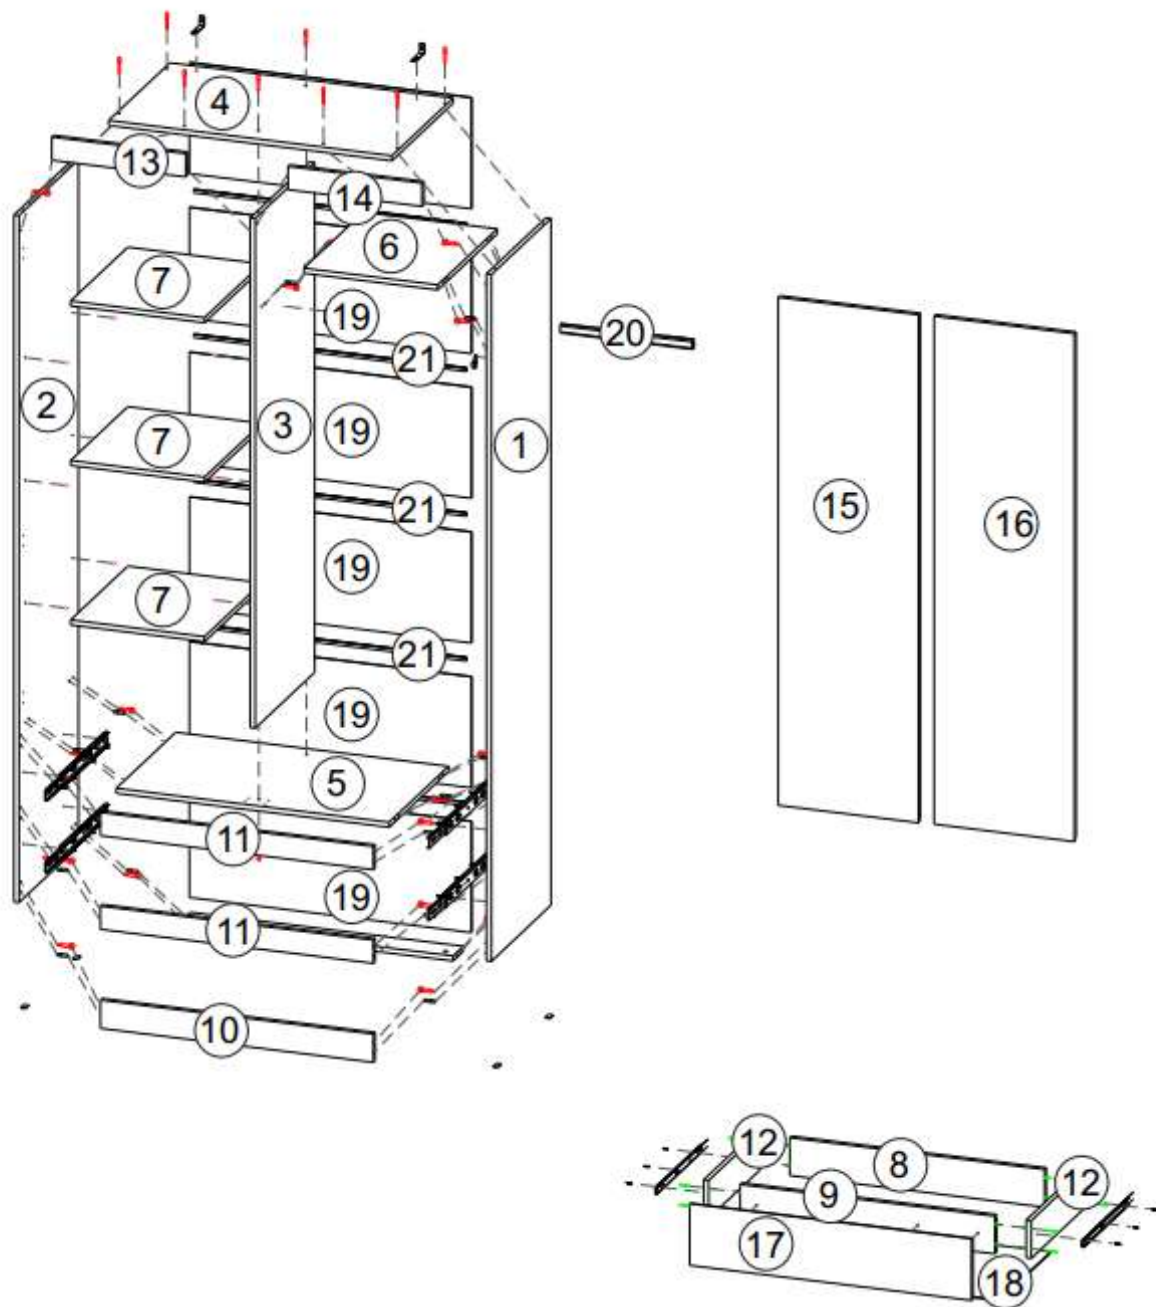

14

15

11

13

12

9

9**10**

8

МСБ1 Шкаф двухстворчатый комбинированный

1

4

МСБ1 Шкаф двухстворчатый комбинированный

	Столешница		Столешница	Столешница
1	2184	520	1	1
2	2184	520	1	1
3	1621	520	1	1
4	901	536	1	3
5	868	520	1	3
6	426	520	1	3
7	426	500	3	2
8	810	120	2	3
9	810	120	2	3
10	868	90	2	3
11	868	74	2	3
12	450	120	2	3
13	426	74	1	3
14	426	74	1	3
15	1615	446	1	2
16	1615	446	1	2
17	896	196	2	3
18	839	447	2	3
19	897	353	6	3
20	421		1	3
21	867		5	3

8x30	1,6x25	4,2x13	M6x30	7x50		
						
x16	x122	x4	x2	x10	x1	x2
						
x18	x4	x12	x61	x8	x16	x2
35:450						
					x2	L=80 mm
			8x50			
			x8		x1	

SV-МЕБЕЛЬ

мебельная фабрика

Модульная система Бриз-1

Шкаф двухстворчатый комбинированный