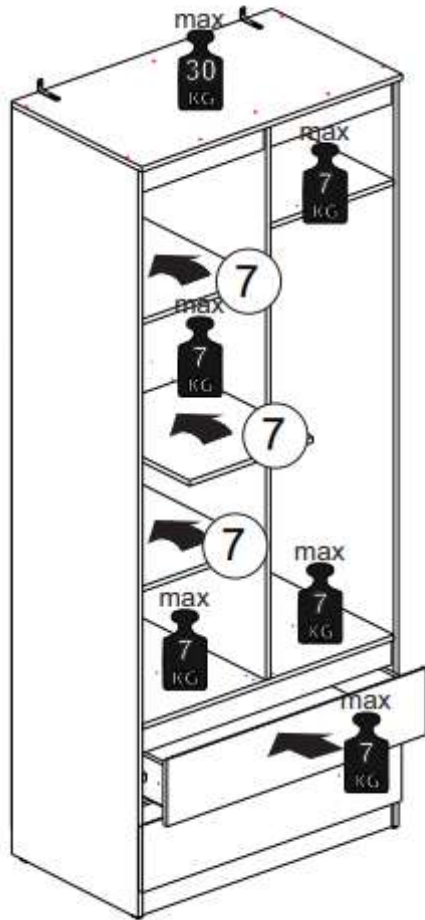

14

15

11

13

12

9

9**10**

8

МСБ1 Шкаф двухстворчатый комбинированный

1

4

МСБ1 Шкаф двухстворчатый комбинированный

	Столешница		Столешница	Столешница
1	2184	520	1	1
2	2184	520	1	1
3	1621	520	1	1
4	901	536	1	3
5	868	520	1	3
6	426	520	1	3
7	426	500	3	2
8	810	120	2	3
9	810	120	2	3
10	868	90	2	3
11	868	74	2	3
12	450	120	2	3
13	426	74	1	3
14	426	74	1	3
15	1615	446	1	2
16	1615	446	1	2
17	896	196	2	3
18	839	447	2	3
19	897	353	6	3
20	421		1	3
21	867		5	3

8x30	1,6x25	4,2x13	M6x30	7x50		
						
x16	x122	x4	x2	x10	x1	x2
						
x18	x4	x12	x61	x8	x16	x2
35:450						
					x2	L=80 mm
			8x50			
			x8		x1	

SV-МЕБЕЛЬ

мебельная фабрика

Модульная система Бриз-1

Шкаф двухстворчатый комбинированный

901x2200x536 (ШxВxГ)

Уважаемые покупатели! Идеального качества сборки можно добиться только путем привлечения **ПРОФЕССИОНАЛЬНОГО** (толкового) сборщика мебели.

Все замечания и пожелания присылайте по адресу sv-mebel@inbox.ru, они будут рассмотрены **НЕЗАМЕДЛИТЕЛЬНО**.