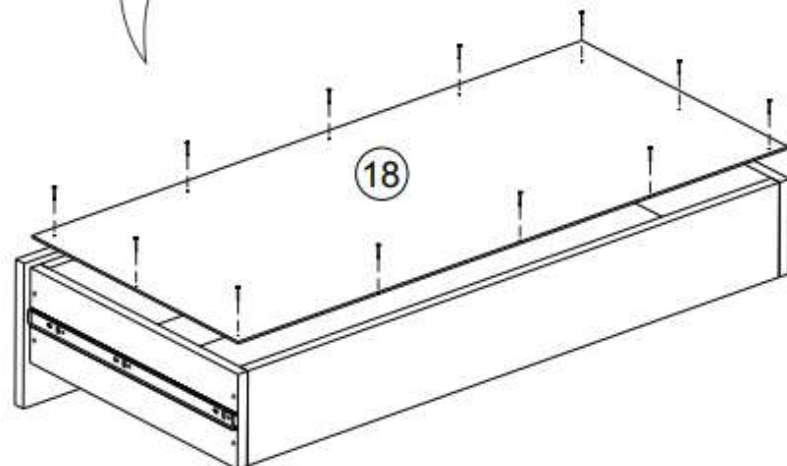

14

15

11

13

12

9

9**10**

8

МСБ1 Шкаф двухстворчатый комбинированный

1

4

МСБ1 Шкаф двухстворчатый комбинированный

	Столешница		Столешница	Столешница
1	2184	520	1	1
2	2184	520	1	1
3	1621	520	1	1
4	901	536	1	3
5	868	520	1	3
6	426	520	1	3
7	426	500	3	2
8	810	120	2	3
9	810	120	2	3
10	868	90	2	3
11	868	74	2	3
12	450	120	2	3
13	426	74	1	3
14	426	74	1	3
15	1615	446	1	2
16	1615	446	1	2
17	896	196	2	3
18	839	447	2	3
19	897	353	6	3
20	421		1	3
21	867		5	3

8x30	1,6x25	4,2x13	M6x30	7x50		
						
x16	x122	x4	x2	x10	x1	x2
						
x18	x4	x12	x61	x8	x16	x2
35:450						
					x2	L=80 mm
			8x50			
			x8		x1	

SV-МЕБЕЛЬ

мебельная фабрика

Модульная система Бриз-1

Шкаф двухстворчатый комбинированный