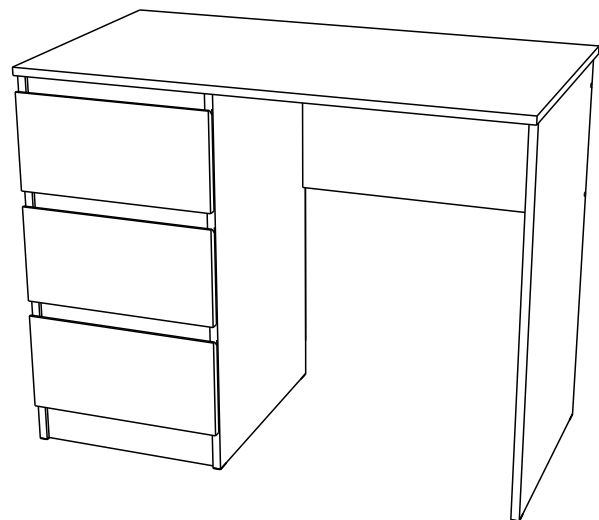

# SV-МЕБЕЛЬ

мебельная фабрика

Модульная система Бриз-1

**Стол с ящиками**

1002x780x550 (ШxВxГ)

**Уважаемые покупатели! Идеального качества сборки можно добиться только путем привлечения ПРОФЕССИОНАЛЬНОГО (толкового) сборщика мебели.**