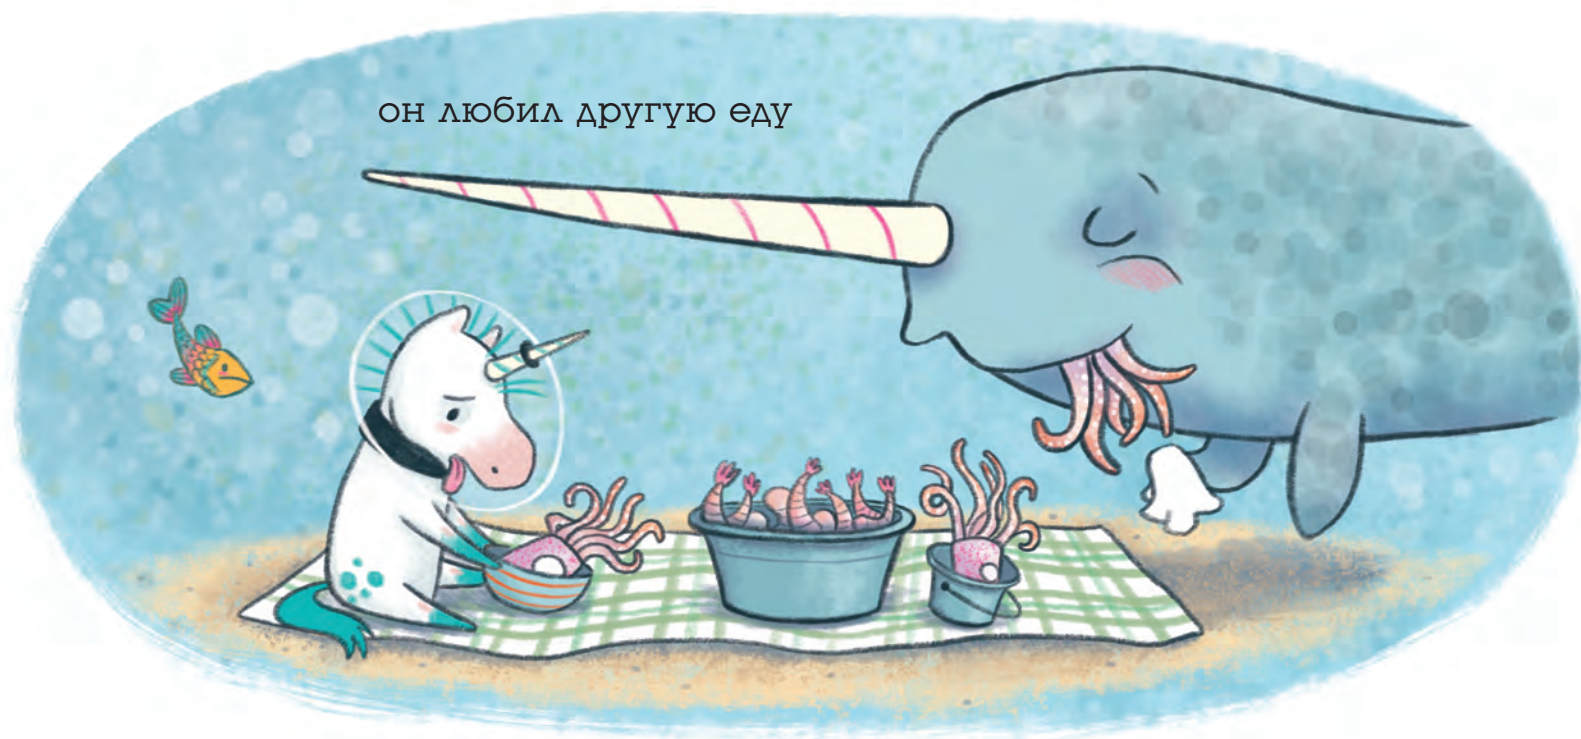

Кельпи появился на свет в глубине океана.

Вскоре он понял, что отличается от других нарвалов.

Его бивень был гораздо меньше, чем у них,

он любил другую еду

и не очень хорошо плавал.

Но его друзей это совершенно
не волновало, и поэтому Кельп тоже
решил не переживать из-за этого.