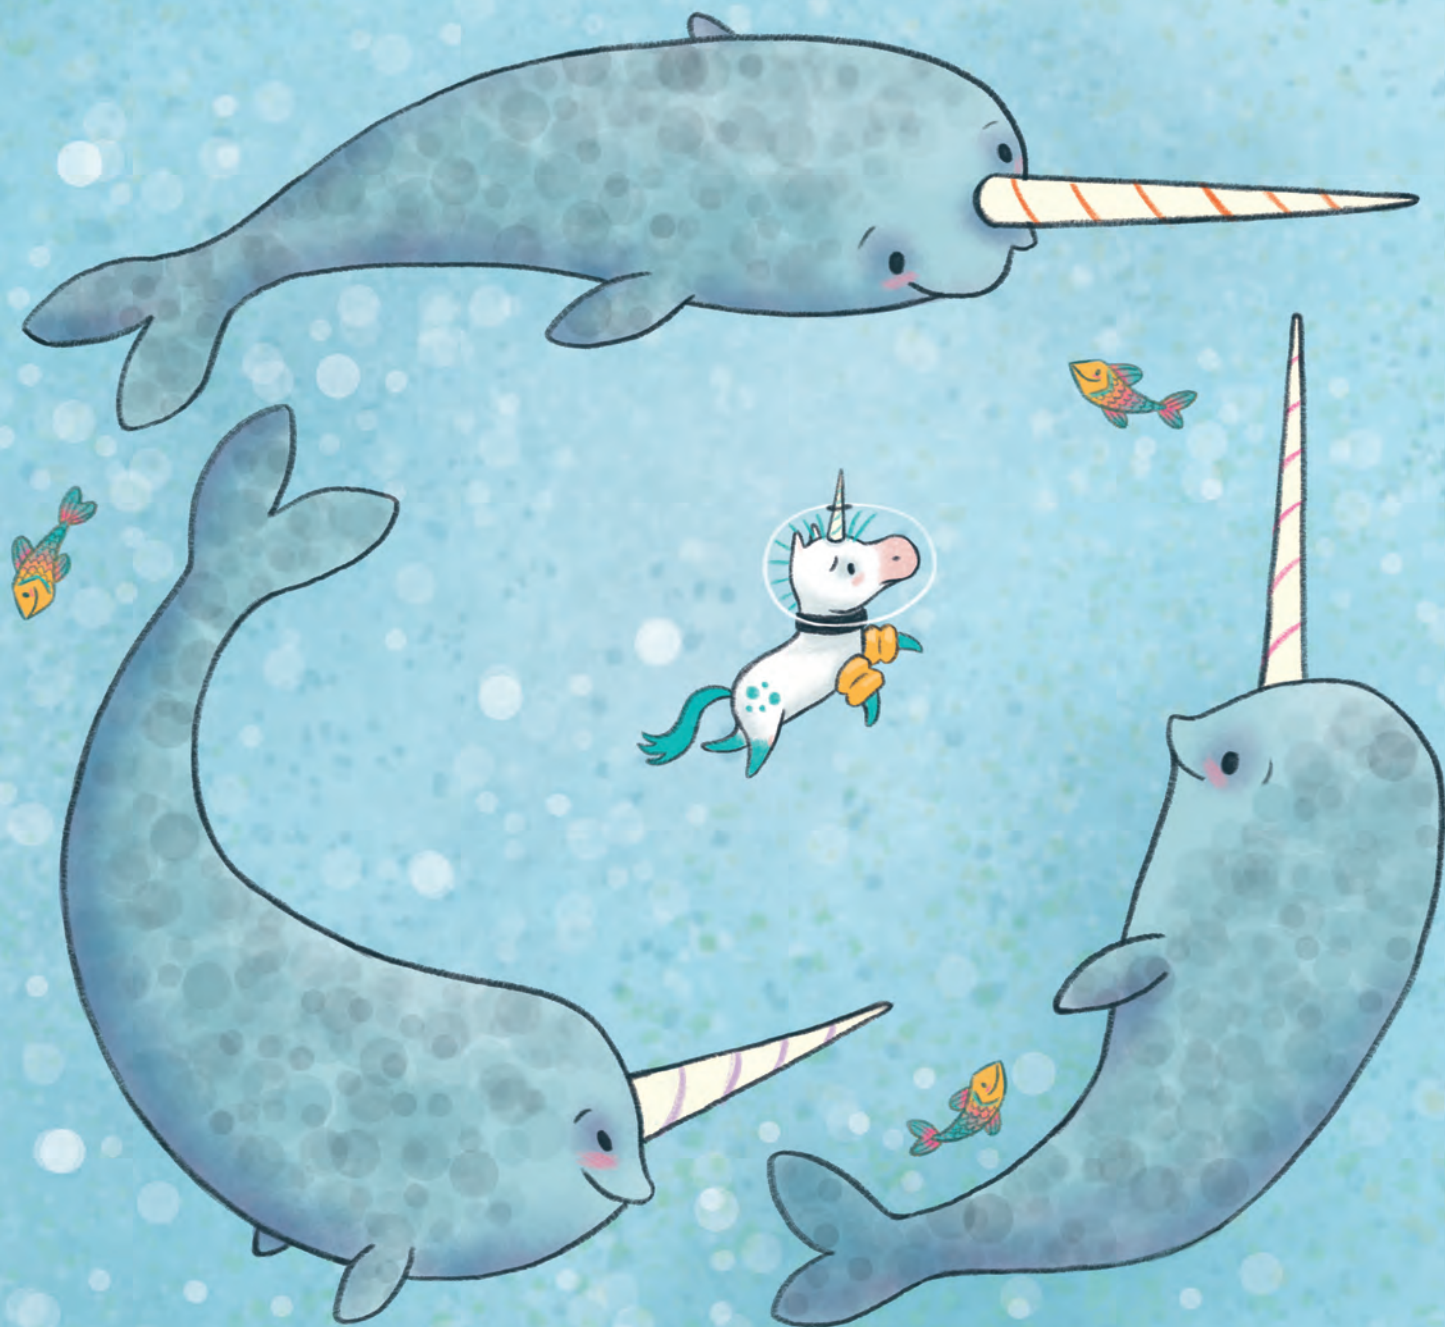

Кельпи появился на свет в глубине океана.

Вскоре он понял, что отличается от других нарвалов.

Его бивень был гораздо меньше, чем у них,

он любил другую еду

и не очень хорошо плавал.

Но его друзей это совершенно
не волновало, и поэтому Кельп тоже
решил не переживать из-за этого.