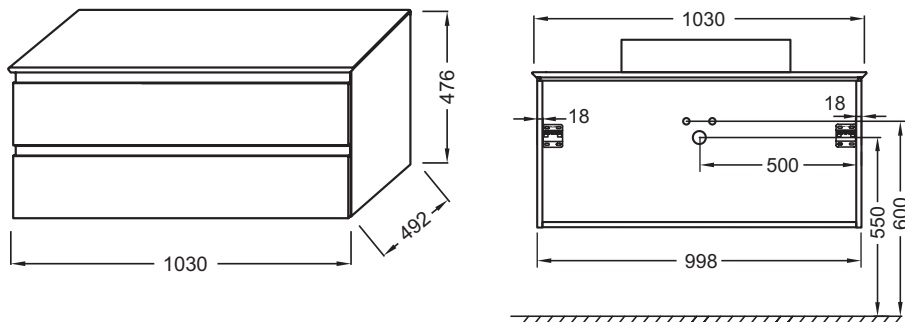

EB2084

Коллекция: MADELEINE

Отделки\*:

J5 - Белый  
глянцевый

Общие характеристики:

### Технические характеристики

- РАЗМЕРЫ (CM) : 103 x 49.20 x 47.60 см
- ТИП УСТАНОВКИ : Подвесная
- FINITION INTÉRIEURE : Серого цвета
- МАТЕРИАЛ : Лак
- TYPE DE RANGEMENT : Выдвижные ящики с доводчиками
- NOUVEAUTÉ : 0

### Связанные продукты

- E2661 : Накладная раковина 41 см
- E90012 : Раковина Ø 41 см
- E90011 : Раковина 39 см

### Технический чертеж

Спецификация продукта : Тумба со столешницей 100 см из МДФ. EB2084. Коллекция : MADELEINE. РАЗМЕРЫ (CM) : 103 x 49.20 x 47.60 см. МАТЕРИАЛ : Лак. ТИП УСТАНОВКИ : Подвесная. TYPE DE RANGEMENT : Выдвижные ящики с доводчиками. FINITION INTÉRIEURE : Серого цвета. NOUVEAUTÉ : 0.