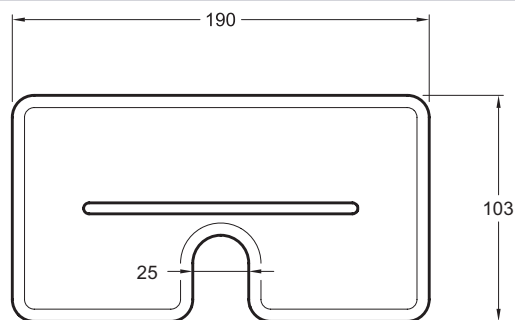

E24316

Коллекция: МÉTRO

Отделки*:

NF - Без
отделки

Общие характеристики:

Преимущества для конечного пользователя

- Удобство использования: противоскользящее покрытие

Технические характеристики

- РАЗМЕРЫ (СМ) : 19 x 10.30 x 4 см

- МАТЕРИАЛ : N/A

Общая информация

Спецификация продукта : Аксессуары для душа. E24316. Коллекция : МÉTRO. РАЗМЕРЫ (СМ) : 19 x 10.30 x 4 см. МАТЕРИАЛ : N/A.