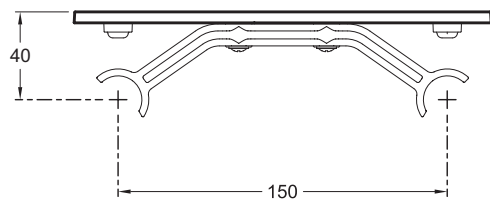

E24316

Коллекция: МÉTRO

Отделки*:

NF - Без
отделки

Общие характеристики:

Преимущества для конечного пользователя

- Удобство использования: противоскользящее покрытие

Технические характеристики

- РАЗМЕРЫ (СМ) : 19 x 10.30 x 4 см

- МАТЕРИАЛ : N/A

Общая информация

Спецификация продукта : Аксессуары для душа. E24316. Коллекция : МÉTRO. РАЗМЕРЫ (СМ) : 19 x 10.30 x 4 см. МАТЕРИАЛ : N/A.