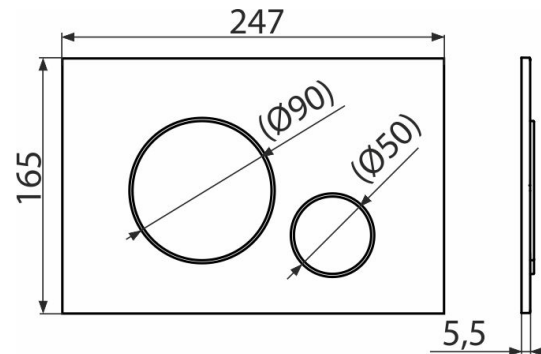

M672 THIN

Кнопка управления для скрытых систем инсталляции, хром-мат

Область применения

Для скрытых систем инсталляции и бачков для замуровывания в стену

Свойства

- Двойной смыл, механический принцип действия
- Совместимость со всеми скрытыми системами инсталляции Alcaplast
- Материал: пластик
- Поверхностная отделка: хром-мат
- Кнопка минимально выступает над плиткой благодаря толщине всего 5,5 мм

Содержание комплекта

- Шаблон для установки кнопок управления
- Винт промывочного механизма 2 шт.
- Кнопка
- Монтажная рама для установки кнопки
- Резьбовое крепление монтажной рамы кнопки 2 шт.

Код заказа, Логистическая информация

Код	EAN	Хром-мат	Вес (шт упаковка паллета)	Размеры (шт упаковка)	Количество (упаковка паллета)
M672	8595580562687	Хром-мат	0,3439 8,5975 260,7300 кг	250×170×36 595×395×245 MM	25 700 шт

Гарантии

2/2 лет

Таможенный код

39269097

Технические параметры

- Действующая сила < 20 N