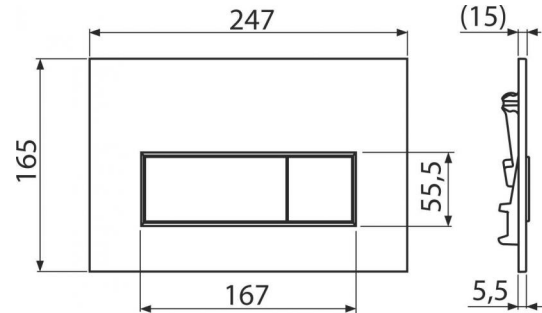

M578 THIN

Кнопка управления для скрытых систем инсталляции, черный-мат

Область применения

Для скрытых систем инсталляции и бачков для замуровывания в стену

Свойства

- Двойной смык, механический принцип действия
- Совместимость со всеми скрытыми системами инсталляции Alcaplast
- Материал: пластик
- Кнопка минимально выступает над плиткой благодаря толщине всего 5,5 мм

Содержание комплекта

- Шаблон для установки кнопок управления
- Винт промывочного механизма 2 шт.
- Кнопка
- Монтажная рама для установки кнопки
- Резьбовое крепление монтажной рамы кнопки 2 шт.

Код заказа, Логистическая информация

Код	EAN	Вес (шт упаковка паллета)	Размеры (шт упаковка)	Количество (упаковка паллета)
M578	8595580558642	Кнопка управления для скрытых систем инсталляции, черный-мат 0,277 6,925 220,3900	247x165x5,5 мм 170x155x395x245 мм	25 700 шт