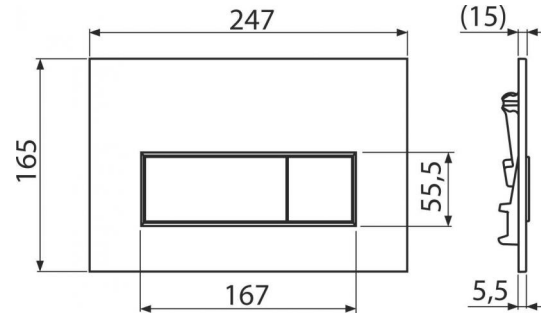

M578 THIN

Кнопка управления для скрытых систем инсталляции, черный-мат

Область применения

Для скрытых систем инсталляции и бачков для замуровывания в стену

Свойства

- Двойной смык, механический принцип действия
- Совместимость со всеми скрытыми системами инсталляции Alcaplast
- Материал: пластик
- Кнопка минимально выступает над плиткой благодаря толщине всего 5,5 мм

Содержание комплекта

- Шаблон для установки кнопок управления
- Винт промывочного механизма 2 шт.
- Кнопка
- Монтажная рама для установки кнопки
- Резьбовое крепление монтажной рамы кнопки 2 шт.

Код заказа, Логистическая информация

Код	EAN	Вес (шт упаковка паллета)	Размеры (шт упаковка)	Количество (упаковка паллета)
M578	8595580558642	Кнопка управления для скрытых систем инсталляции, черный-мат 0,277 кг 25 шт 220,3900 кг	247x165x5,5 мм 25 шт 1703x395x245 мм	25 700 шт