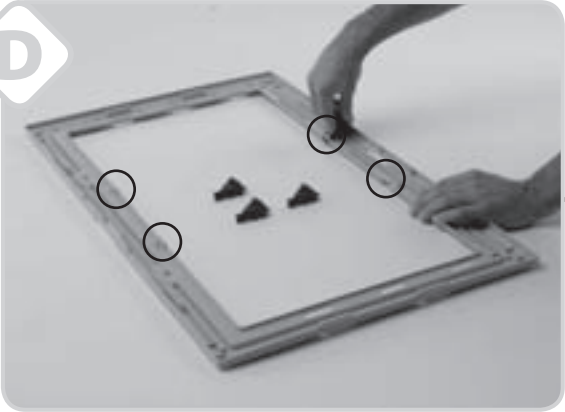

Cod. 570660

960 x 570 x 560 mm

Cod. 570650

780 x 480 x 500 mm

Cod. 570670

1190 x 580 x 610 mm

- Posizionare la rete in modo tale che le barre verticali siano sul lato esterno della gabbia.
- Place the net so that the vertical bars are in the outer side of the cage.
- Positionner la grille afin que les barres verticales soient sur le côté extérieur de la cage.
- Bringen Sie das Netz so an, dass sich die vertikalen Stäbe auf der äußeren Seite des Käfigs befinden.
- Plaats het gaas op zo'n manier dat de verticale spijlen aan de buitenkant van de kooi zitten.
- Posicionar la red de modo que las barras verticales estén en el lado externo de la jaula.

# casita 100-120

**B**

**C**

**D**

**E**

Lato porta - Door side - Côté porte  
 Türseite - Lado de la puerta

**F**