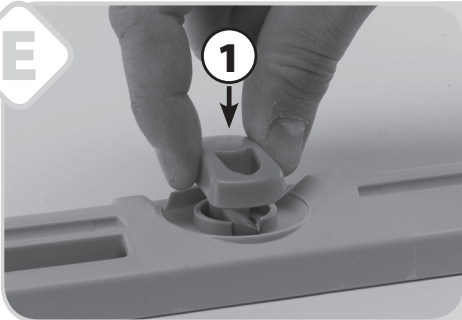

Cod. 570660

960 x 570 x 560 mm

Cod. 570650

780 x 480 x 500 mm

Cod. 570670

1190 x 580 x 610 mm

- Posizionare la rete in modo tale che le barre verticali siano sul lato esterno della gabbia.
- Place the net so that the vertical bars are in the outer side of the cage.
- Positionner la grille afin que les barres verticales soient sur le côté extérieur de la cage.
- Bringen Sie das Netz so an, dass sich die vertikalen Stäbe auf der äußeren Seite des Käfigs befinden.
- Plaats het gaas op zo'n manier dat de verticale spijlen aan de buitenkant van de kooi zitten.
- Posicionar la red de modo que las barras verticales estén en el lado externo de la jaula.

# casita 100-120

**B**

**C**

**D**

**E**

Lato porta - Door side - Côté porte  
 Türseite - Lado de la puerta

**F**