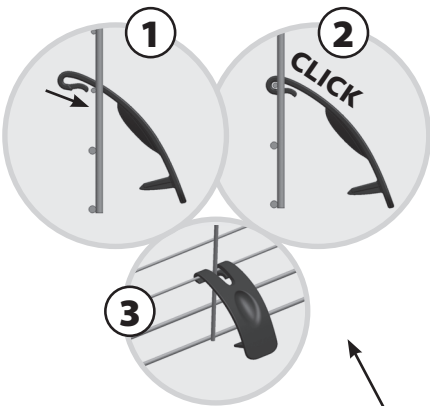

Cod. 570660

960 x 570 x 560 mm

Cod. 570650

780 x 480 x 500 mm

Cod. 570670

1190 x 580 x 610 mm

- Posizionare la rete in modo tale che le barre verticali siano sul lato esterno della gabbia.
- Place the net so that the vertical bars are in the outer side of the cage.
- Positionner la grille afin que les barres verticales soient sur le côté extérieur de la cage.
- Bringen Sie das Netz so an, dass sich die vertikalen Stäbe auf der äußeren Seite des Käfigs befinden.
- Plaats het gaas op zo'n manier dat de verticale spijlen aan de buitenkant van de kooi zitten.
- Posicionar la red de modo que las barras verticales estén en el lado externo de la jaula.

# casita 80

**B**

**C**

# casita 100-120

**B**

**C**

**D**

**E**

Lato porta - Door side - Côté porte  
 Türseite - Lado de la puerta

**F**