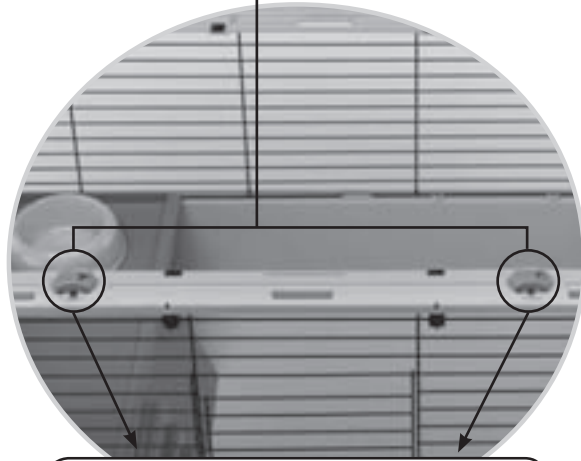

Cod. 570660

960 x 570 x 560 mm

Cod. 570650

780 x 480 x 500 mm

Cod. 570670

1190 x 580 x 610 mm

- Posizionare la rete in modo tale che le barre verticali siano sul lato esterno della gabbia.
- Place the net so that the vertical bars are in the outer side of the cage.
- Positionner la grille afin que les barres verticales soient sur le côté extérieur de la cage.
- Bringen Sie das Netz so an, dass sich die vertikalen Stäbe auf der äußeren Seite des Käfigs befinden.
- Plaats het gaas op zo'n manier dat de verticale spijlen aan de buitenkant van de kooi zitten.
- Posicionar la red de modo que las barras verticales estén en el lado externo de la jaula.

# casita 100-120

**B**

**C**

**D**

**E**

Lato porta - Door side - Côté porte  
 Türseite - Lado de la puerta

**F**