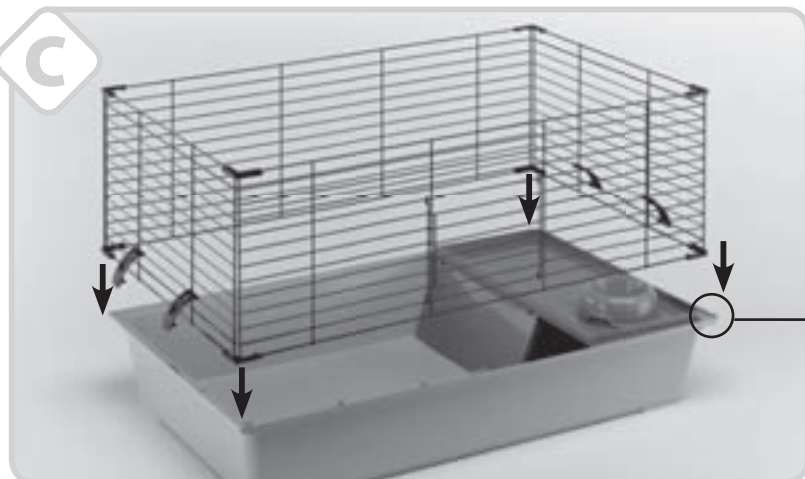

Cod. 570660

960 x 570 x 560 mm

Cod. 570650

780 x 480 x 500 mm

Cod. 570670

1190 x 580 x 610 mm

- Posizionare la rete in modo tale che le barre verticali siano sul lato esterno della gabbia.
- Place the net so that the vertical bars are in the outer side of the cage.
- Positionner la grille afin que les barres verticales soient sur le côté extérieur de la cage.
- Bringen Sie das Netz so an, dass sich die vertikalen Stäbe auf der äußeren Seite des Käfigs befinden.
- Plaats het gaas op zo'n manier dat de verticale spijlen aan de buitenkant van de kooi zitten.
- Posicionar la red de modo que las barras verticales estén en el lado externo de la jaula.

# casita 80

**B**

**C**

# casita 100-120

**B**

**C**

**D**

**E**

Lato porta - Door side - Côté porte  
 Türseite - Lado de la puerta

**F**