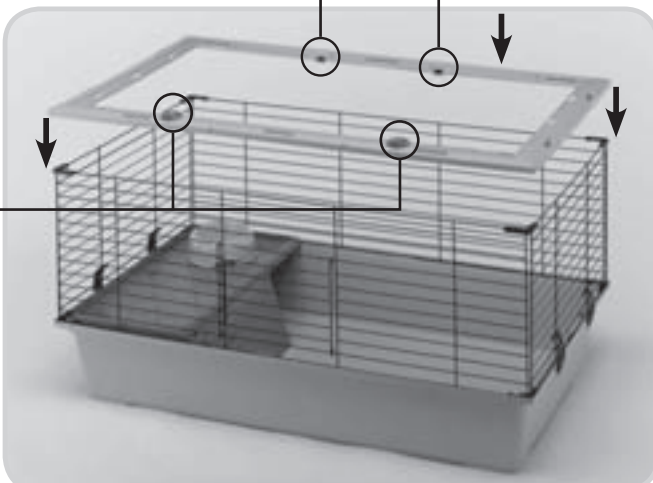

Cod. 570660

960 x 570 x 560 mm

Cod. 570650

780 x 480 x 500 mm

Cod. 570670

1190 x 580 x 610 mm

- Posizionare la rete in modo tale che le barre verticali siano sul lato esterno della gabbia.
- Place the net so that the vertical bars are in the outer side of the cage.
- Positionner la grille afin que les barres verticales soient sur le côté extérieur de la cage.
- Bringen Sie das Netz so an, dass sich die vertikalen Stäbe auf der äußeren Seite des Käfigs befinden.
- Plaats het gaas op zo'n manier dat de verticale spijlen aan de buitenkant van de kooi zitten.
- Posicionar la red de modo que las barras verticales estén en el lado externo de la jaula.

# casita 80

**B**

**C**

# casita 100-120

**B**

**C**

**D**

**E**

Lato porta - Door side - Côté porte  
 Türseite - Lado de la puerta

**F**

# casita 80-100