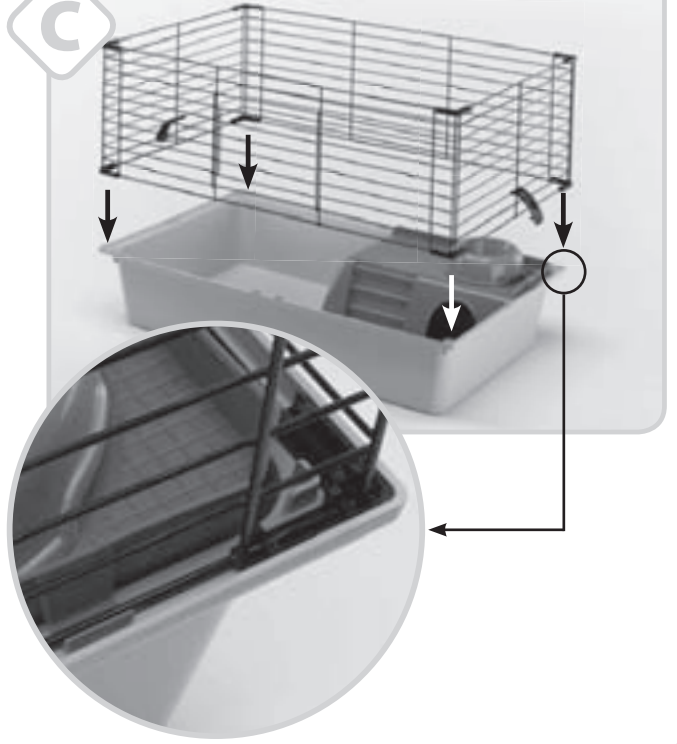

Cod. 570660

960 x 570 x 560 mm

Cod. 570650

780 x 480 x 500 mm

Cod. 570670

1190 x 580 x 610 mm

- Posizionare la rete in modo tale che le barre verticali siano sul lato esterno della gabbia.
- Place the net so that the vertical bars are in the outer side of the cage.
- Positionner la grille afin que les barres verticales soient sur le côté extérieur de la cage.
- Bringen Sie das Netz so an, dass sich die vertikalen Stäbe auf der äußeren Seite des Käfigs befinden.
- Plaats het gaas op zo'n manier dat de verticale spijlen aan de buitenkant van de kooi zitten.
- Posicionar la red de modo que las barras verticales estén en el lado externo de la jaula.

# casita 80

**B**

**C**

# casita 100-120

**B**

**C**

**D**

**E**

Lato porta - Door side - Côté porte  
 Türseite - Lado de la puerta

**F**