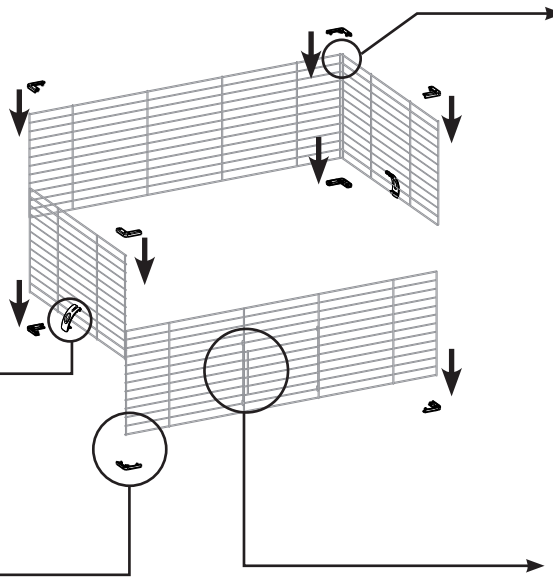

Cod. 570660

960 x 570 x 560 mm

Cod. 570650

780 x 480 x 500 mm

Cod. 570670

1190 x 580 x 610 mm

- Posizionare la rete in modo tale che le barre verticali siano sul lato esterno della gabbia.
- Place the net so that the vertical bars are in the outer side of the cage.
- Positionner la grille afin que les barres verticales soient sur le côté extérieur de la cage.
- Bringen Sie das Netz so an, dass sich die vertikalen Stäbe auf der äußeren Seite des Käfigs befinden.
- Plaats het gaas op zo'n manier dat de verticale spijlen aan de buitenkant van de kooi zitten.
- Posicionar la red de modo que las barras verticales estén en el lado externo de la jaula.

# casita 80

**B**

**C**

# casita 100-120

**B**

**C**

**D**

**E**

Lato porta - Door side - Côté porte  
 Türseite - Lado de la puerta

**F**