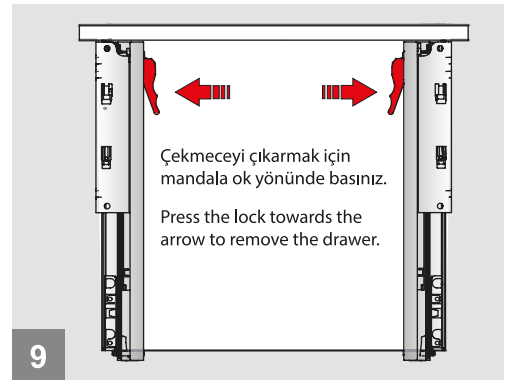

Montaj / Assembly