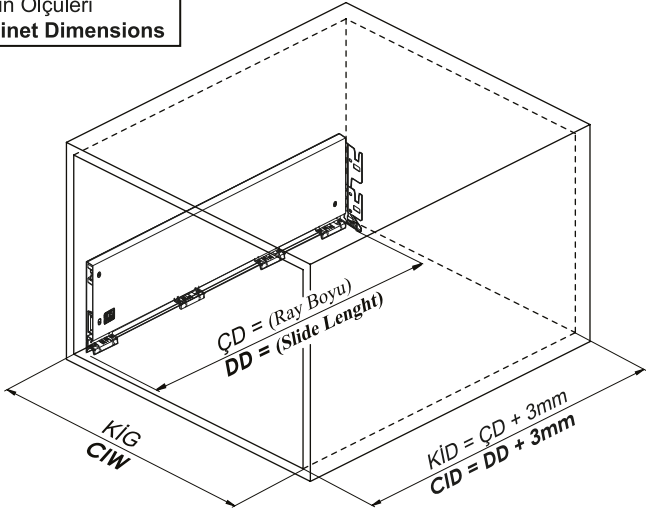

Montaj Videosu
Assembly Movie

Kabin Ölçüleri
Cabinet Dimensions

Kabin İç Genişliği	: KİG	Cabinet Internal Width	: CIW
Kabin İç Derinliği	: KİD	Cabinet Internal Depth	: CID
Çekmece Derinliği	: ÇD	Drawer Depth	: DD
Çekmece İç Genişliği	: ÇİG	Drawer Internal Width	: DIW
Nominal Boy (Ray boyu)	: NB	Nominal Length	: NL

Tavsiye Edilen Vida ve Şablonlar
Recommended Screw and Templates

Smart EI Tipi Ray
Montaj Şablonu
Smart Drilling Jig

Smart Cetveli Ray
Montaj Şablonu
Smart Drilling Jig with Ruler

Rayların Vida Konum Ölçüleri
Screw Location for the Slides

Rayı, koyu renk ile işaretlenmiş deliklerden vidalayınız.
Screw the slide from marked holes.

Çekmece Ölçüleri
Drawer Dimensions

Ön Panel
Front Panel

Ahşap Çekmece Tabanı
Wooden Drawer Floor

Ahşap Arkalık
Wooden Backboard