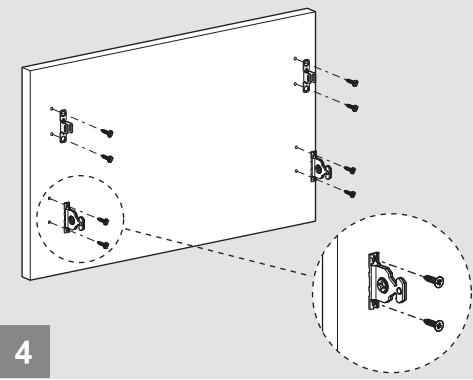

Tavsiye Edilen Vida ve Şablonlar
Recommended Screw and Templates

Smart EI Tipi Ray
Montaj Şablonu
Smart Drilling Jig

Smart Cetveli Ray
Montaj Şablonu
Smart Drilling Jig with Ruler

Rayların Vida Konum Ölçüleri
Screw Location for the Slides

Rayı, koyu renk ile işaretlenmiş deliklerden vidalayınız.
Screw the slide from marked holes.

Çekmece Ölçüleri
Drawer Dimensions

Ön Panel
Front Panel

Ahşap Çekmece Tabanı
Wooden Drawer Floor

Ahşap Arkalık
Wooden Backboard

Montaj / Assembly

Ayar / Adjustment