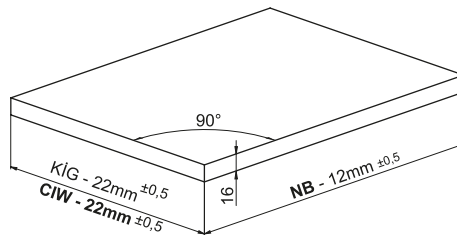

Rayı, koyu renk ile işaretlenmiş deliklerden vidalayınız.
Screw the slide from marked holes.

Çekmece Ölçüleri
Drawer Dimensions

Ön Panel
Front Panel

Ahşap Çekmece Tabanı
Wooden Drawer Floor

Ahşap Arkalık
Wooden Backboard