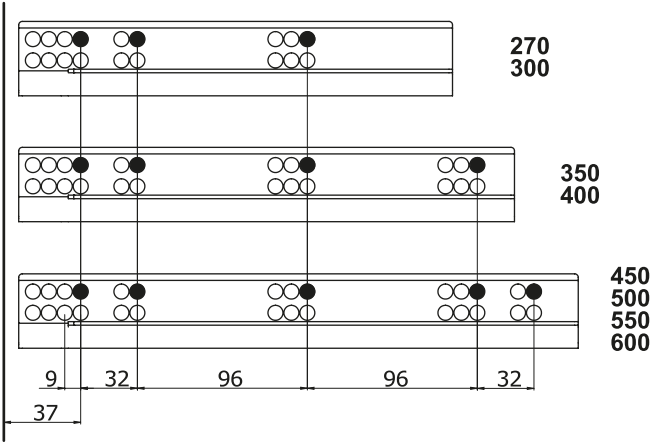

Tavsiye Edilen Vida ve Şablonlar
Recommended Screw and Templates

Smart EI Tipi Ray
Montaj Şablonu
Smart Drilling Jig

Smart Cetveli Ray
Montaj Şablonu
Smart Drilling Jig with Ruler

Rayların Vida Konum Ölçüleri
Screw Location for the Slides

Rayı, koyu renk ile işaretlenmiş deliklerden vidalayınız.
Screw the slide from marked holes.

Çekmece Ölçüleri
Drawer Dimensions

Ön Panel
Front Panel

Ahşap Çekmece Tabanı
Wooden Drawer Floor

Ahşap Arkalık
Wooden Backboard