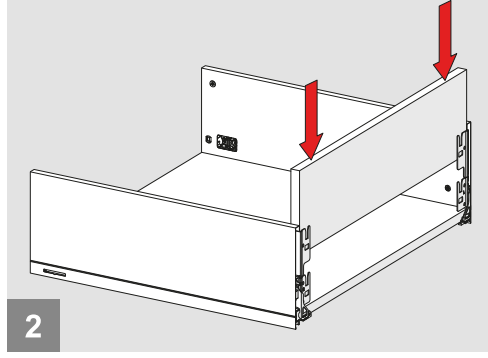

Montaj / Assembly