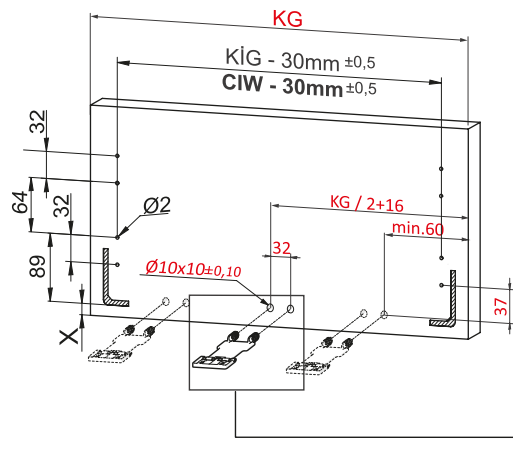

Montaj Videosu
Assembly Movie

Kabin Ölçüleri
Cabinet Dimensions

Kabin İç Genişliği	: KİG	Cabinet Internal Width	: CIW
Kabin İç Derinliği	: KİD	Cabinet Internal Depth	: CID
Çekmece Derinliği	: ÇD	Drawer Depth	: DD
Çekmece İç Genişliği	: ÇİG	Drawer Internal Width	: DIW
Nominal Boy (Ray boyu)	: NB	Nominal Length	: NL

Tavsiye Edilen Vida ve Şablonlar
Recommended Screw and Templates

Smart EI Tipi Ray
Montaj Şablonu
Smart Drilling Jig

Smart Cetveli Ray
Montaj Şablonu
Smart Drilling Jig with Ruler

Rayların Vida Konum Ölçüleri
Screw Location for the Slides

Rayı, koyu renk ile işaretlenmiş deliklerden vidalayınız.
Screw the slide from marked holes.

Çekmece Ölçüleri
Drawer Dimensions

Ön Panel
Front Panel

Ahşap Çekmece Tabanı
Wooden Drawer Floor

Ahşap Arkalık
Wooden Backboard