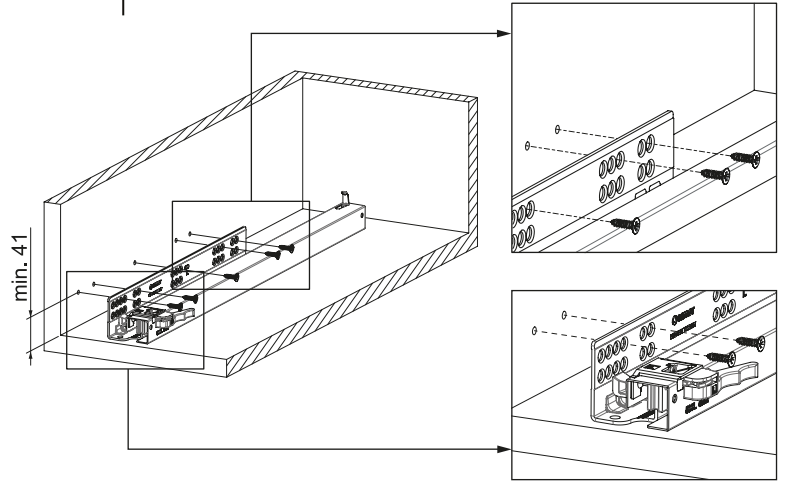

Montaj Videosu
Assembly Movie

Kabin Ölçüleri
Cabinet Dimensions

Kabin İç Genişliği	: KİG	Cabinet Internal Width	: CIW
Kabin İç Derinliği	: KİD	Cabinet Internal Depth	: CID
Çekmece Derinliği	: ÇD	Drawer Depth	: DD
Çekmece İç Genişliği	: ÇİG	Drawer Internal Width	: DIW
Nominal Boy (Ray boyu)	: NB	Nominal Length	: NL

Tavsiye Edilen Vida ve Şablonlar
Recommended Screw and Templates

Smart EI Tipi Ray
Montaj Şablonu
Smart Drilling Jig

Smart Cetveli Ray
Montaj Şablonu
Smart Drilling Jig with Ruler

Rayların Vida Konum Ölçüleri
Screw Location for the Slides

Rayı, koyu renk ile işaretlenmiş deliklerden vidalayınız.
Screw the slide from marked holes.

Çekmece Ölçüleri
Drawer Dimensions

Ön Panel
Front Panel

Ahşap Çekmece Tabanı
Wooden Drawer Floor

Ahşap Arkalık
Wooden Backboard