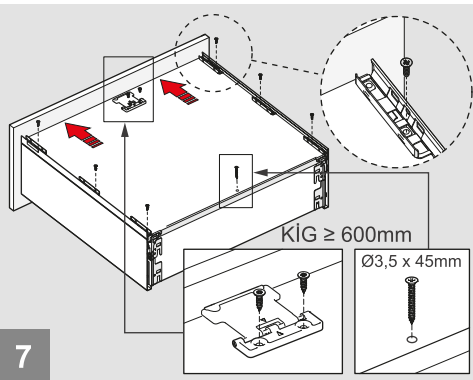

Montaj / Assembly