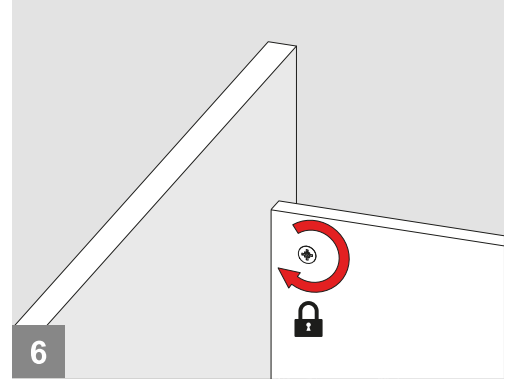

Montaj / Assembly