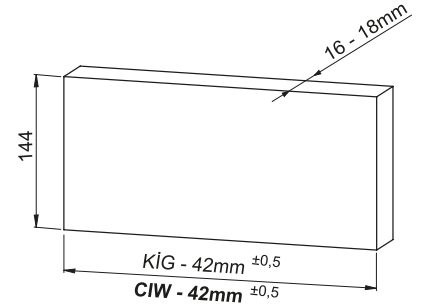

Montaj Videosu
Assembly Movie

Kabin Ölçüleri
Cabinet Dimensions

Kabin İç Genişliği	: KİG	Cabinet Internal Width	: CIW
Kabin İç Derinliği	: KİD	Cabinet Internal Depth	: CID
Çekmece Derinliği	: ÇD	Drawer Depth	: DD
Çekmece İç Genişliği	: ÇİG	Drawer Internal Width	: DIW
Nominal Boy (Ray boyu)	: NB	Nominal Length	: NL

Rayı, koyu renk ile işaretlenmiş deliklerden vidalayınız.
Screw the slide from marked holes.

Çekmece Ölçüleri
Drawer Dimensions

Ön Panel
Front Panel

Ahşap Çekmece Tabanı
Wooden Drawer Floor

Ahşap Arkalık
Wooden Backboard