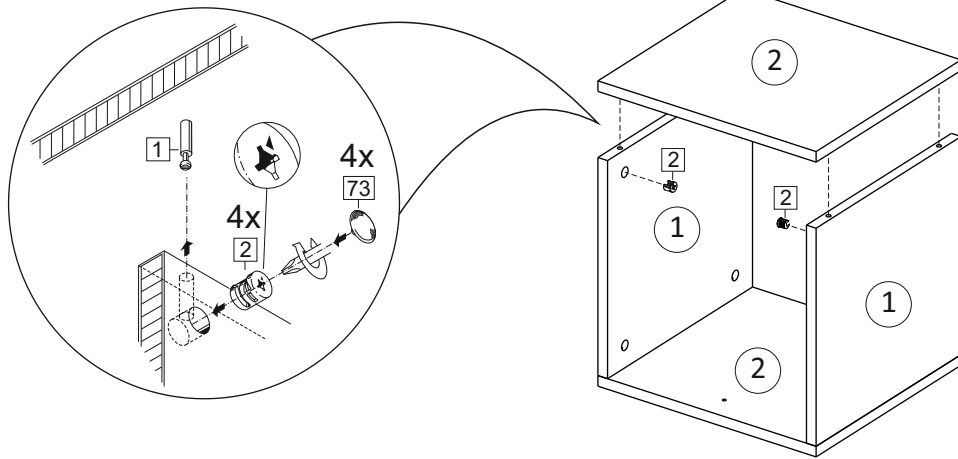

Лайт бокс 1 / Light box 1

Код ТН ВЭД ЕАЭС

9403 60 100 1

9403 90 300 0

отрезать
и приклеить

362	382	336

12СЛ1 / 2965

Комплектовочная ведомость / Set package sheet

Упак/ Package	Наименование	Description	Цвет детали/ Décor	Размер / Size, mm	Кол-во/ Quantity	№
1	Фурнитура	Furniture/Cabinetry hardware	-	-	1	-
	Боковина	Side	White	330x336	2	1
	Крыша	Top	White	362x336	2	2

1		2		18	3,5x15	38	54x54x20	73	
									
8 x		8 x		16 x		4 x		8 x	
71	Ø 5 mm								
									
2 x									

(PL) Instrukcja montażu

(CZ) Návod k montáži

(D) Montageanleitung

(GB) Assembly instruction

(F) Model d'emploi