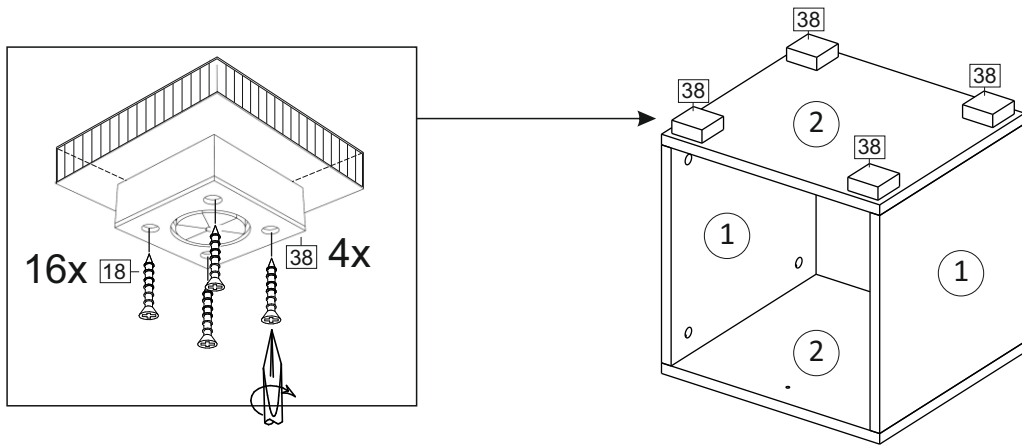

Лайт бокс 1 / Light box 1

Код ТН ВЭД ЕАЭС

9403 60 100 1

9403 90 300 0

отрезать
и приклеить

362	382	336

12СЛ1 / 2965

Комплектовочная ведомость / Set package sheet

Упак/ Package	Наименование	Description	Цвет детали/ Décor	Размер / Size, mm	Кол-во/ Quantity	№
1	Фурнитура	Furniture/Cabinetry hardware	-	-	1	-
	Боковина	Side	White	330x336	2	1
	Крыша	Top	White	362x336	2	2

1		2		18	3,5x15	38	54x54x20	73	
									
8 x		8 x		16 x		4 x		8 x	
71	Ø 5 mm								
									
2 x									

(PL) Instrukcja montażu

(CZ) Návod k montáži

(D) Montageanleitung

(GB) Assembly instruction

(F) Model d'emploi