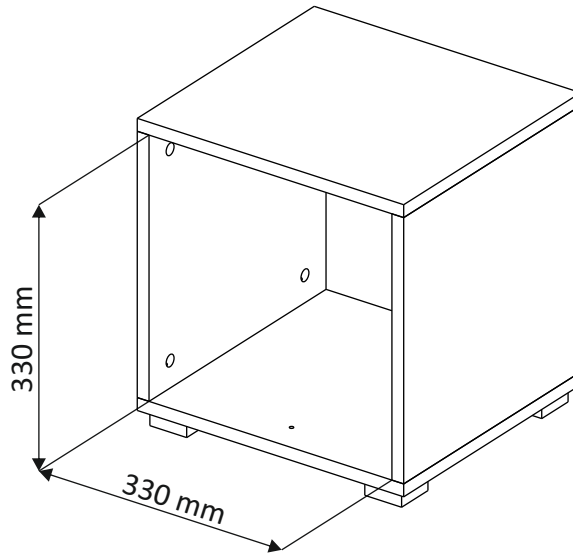

Лайт бокс 1 / Light box 1

Код ТН ВЭД ЕАЭС

9403 60 100 1

9403 90 300 0

отрезать
и приклеить

362	382	336

12СЛ1 / 2965

Комплектовочная ведомость / Set package sheet

Упак/ Package	Наименование	Description	Цвет детали/ Décor	Размер / Size, mm	Кол-во/ Quantity	№
1	Фурнитура	Furniture/Cabinetry hardware	-	-	1	-
	Боковина	Side	White	330x336	2	1
	Крыша	Top	White	362x336	2	2

1		2		18	3,5x15	38	54x54x20	73	
									
8 x		8 x		16 x		4 x		8 x	
71	Ø 5 mm								
									
2 x									

(PL) Instrukcja montażu

(CZ) Návod k montáži

(D) Montageanleitung

(GB) Assembly instruction

(F) Model d'emploi