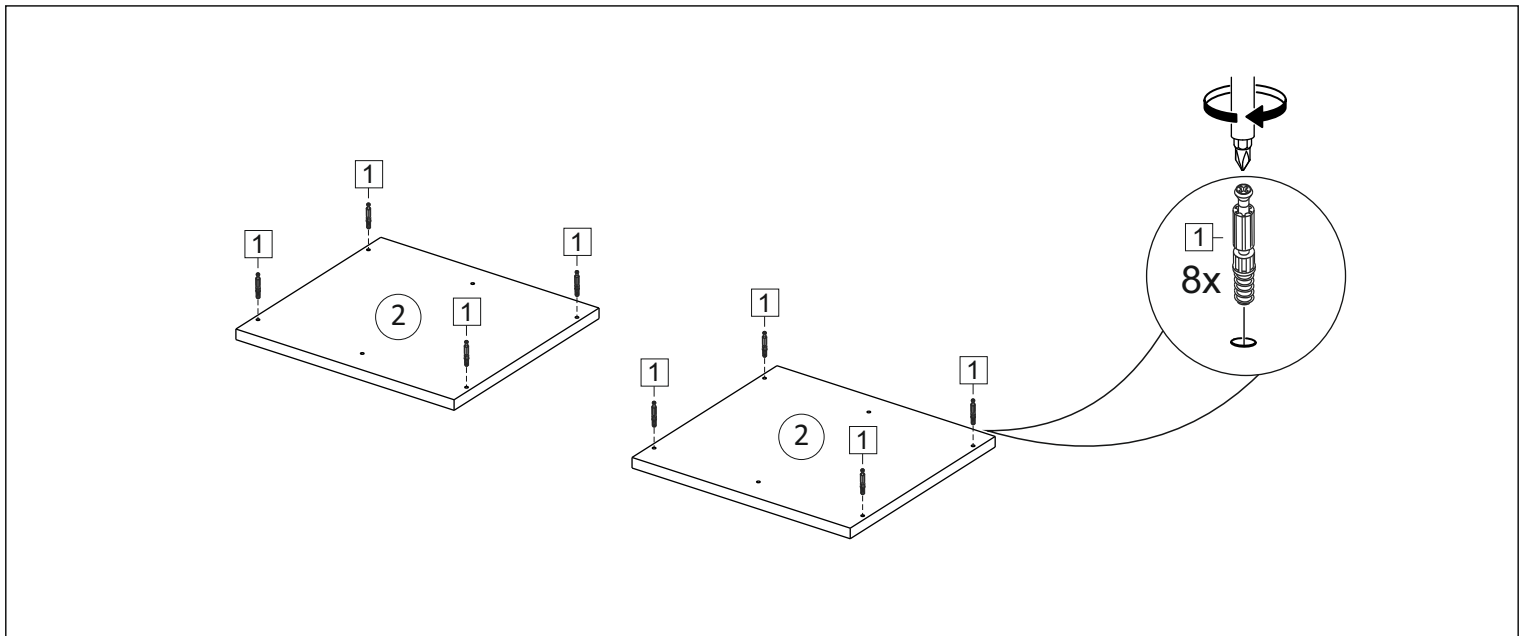

Лайт бокс 1 / Light box 1

Код ТН ВЭД ЕАЭС

9403 60 100 1

9403 90 300 0

отрезать
и приклеить

362	382	336

12СЛ1 / 2965

Комплектовочная ведомость / Set package sheet

Упак/ Package	Наименование	Description	Цвет детали/ Décor	Размер / Size, mm	Кол-во/ Quantity	№
1	Фурнитура	Furniture/Cabinetry hardware	-	-	1	-
	Боковина	Side	White	330x336	2	1
	Крыша	Top	White	362x336	2	2

1		2		18	3,5x15	38	54x54x20	73	
									
8 x		8 x		16 x		4 x		8 x	
71	Ø 5 mm								
									
2 x									

(PL) Instrukcja montażu

(CZ) Návod k montáži

(D) Montageanleitung

(GB) Assembly instruction

(F) Model d'emploi