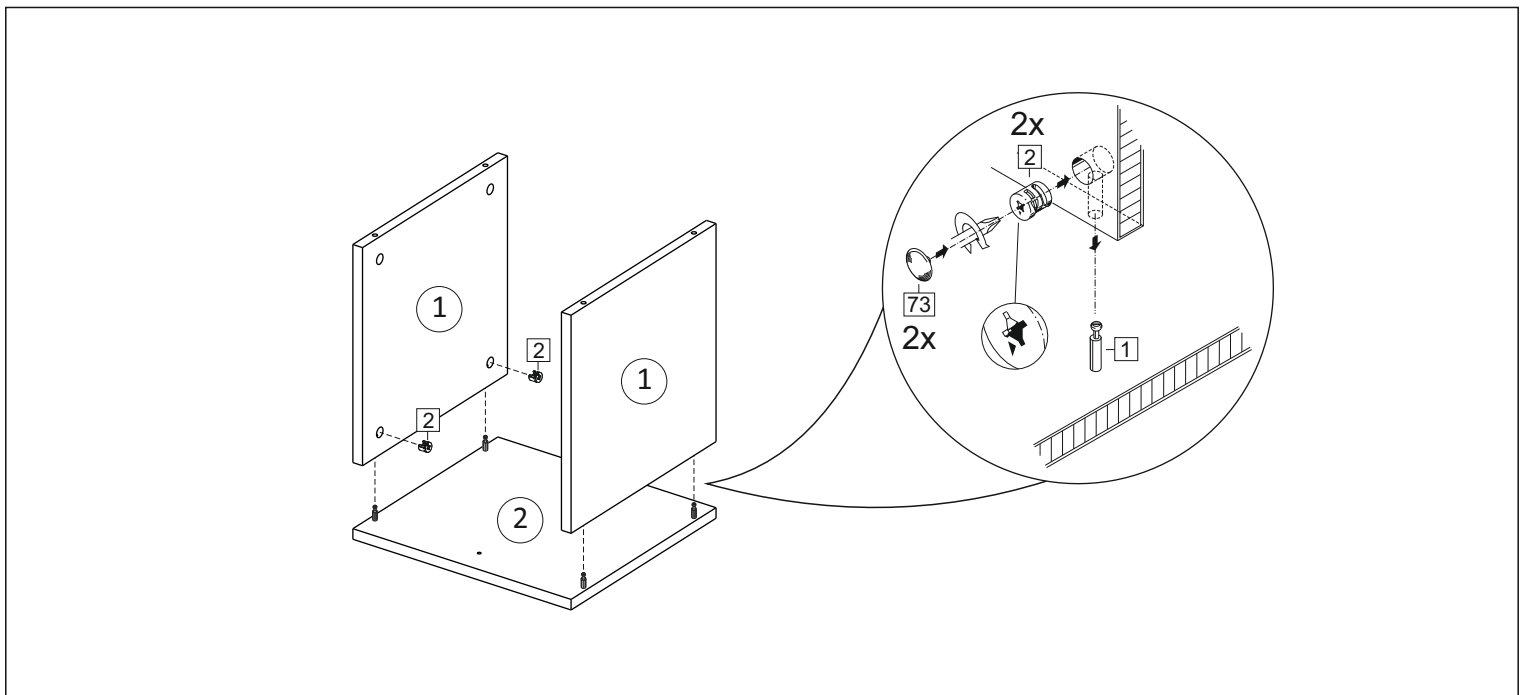

Лайт бокс 1 / Light box 1

Код ТН ВЭД ЕАЭС

9403 60 100 1

9403 90 300 0

отрезать
и приклеить

362	382	336

12СЛ1 / 2965

Комплектовочная ведомость / Set package sheet

Упак/ Package	Наименование	Description	Цвет детали/ Décor	Размер / Size, mm	Кол-во/ Quantity	№
1	Фурнитура	Furniture/Cabinetry hardware	-	-	1	-
	Боковина	Side	White	330x336	2	1
	Крыша	Top	White	362x336	2	2

1		2		18	3,5x15	38	54x54x20	73	
									
8 x		8 x		16 x		4 x		8 x	
71	Ø 5 mm								
									
2 x									

(PL) Instrukcja montażu

(CZ) Návod k montáži

(D) Montageanleitung

(GB) Assembly instruction

(F) Model d'emploi