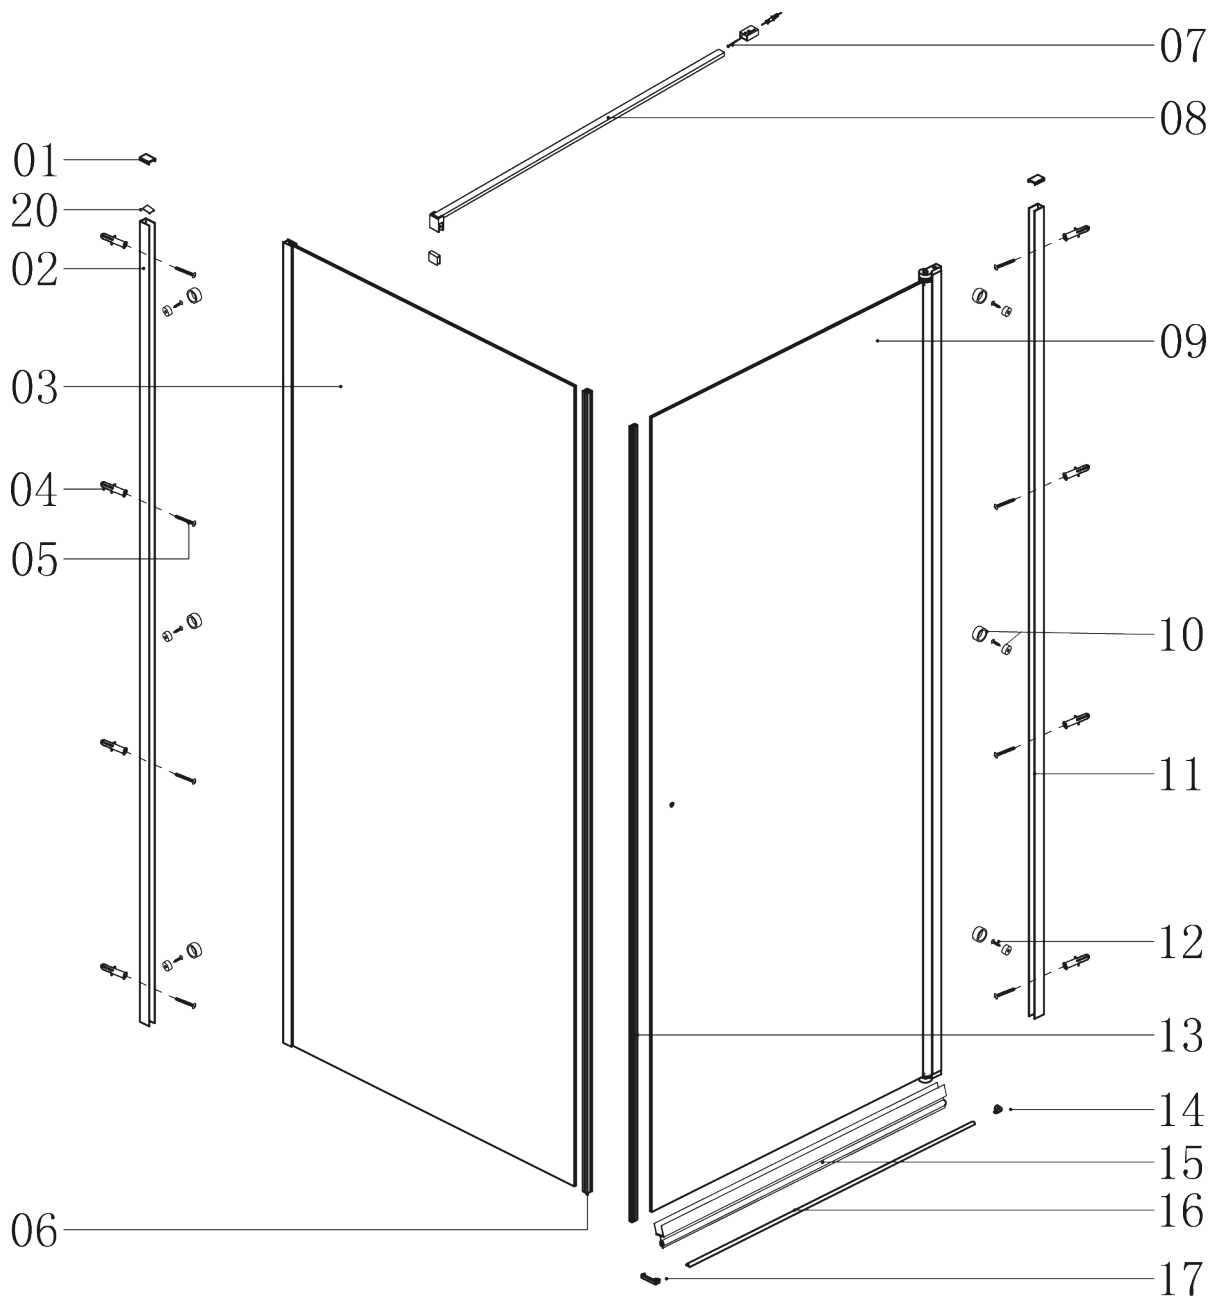

I-0456

NEW  
TRENDY

NEW TRENDY Sp. z o.o.  
Taszarowo 18 90  
62-100 Wągrowiec

serwis@newtrendy.pl  
tel/fax 67 262 12 66

SUPERIA

Ø6 Ø2.8

serial number	graphical	name	quantity	remarks
1			2 PCS	
2		S	1 PCS	
3			1 PCS	
4			9 PCS	
5		ST3. 9X35	8 PCS	
6			1 PCS	
7		ST3. 9X35	1 PCS	
8			1 PCS	
9			1 PCS	
10			6 PCS	
11		L	1 PCS	
12		ST3. 5X9. 5	6 PCS	
13			1 PCS	
14			2 PCS	
15			1 PCS	
16			1 PCS	
17			2 PCS	
18		M3	1 PCS	
19			1 PCS	
20			1 PCS	

WYMIAR/DIMENSIONS	A	B
80x80	78-79,5	77,5-79
90x90	88-89,5	87,5-89