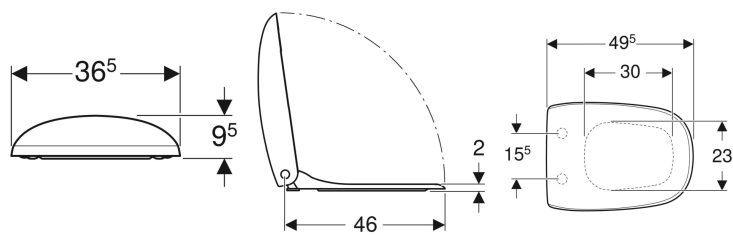

**Сиденье для унитаза Geberit Citterio**

Образец

**Характеристики**

- Крышка унитаза, внахлест

**Технические характеристики**

Материал	Дюропласт
Fastening distance	15.5 см

Арт. №	Цвет / поверхность	Функция плавного опускания	Крепление	Материал шарнира
500.540.01.1	Белый	Да	Сверху	Хромированная латунь