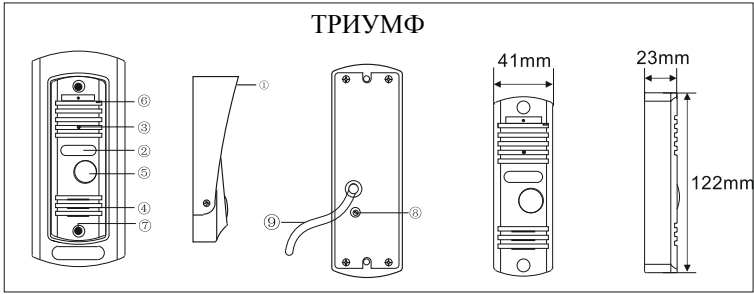

1. Внешний вид:

ARSENAL