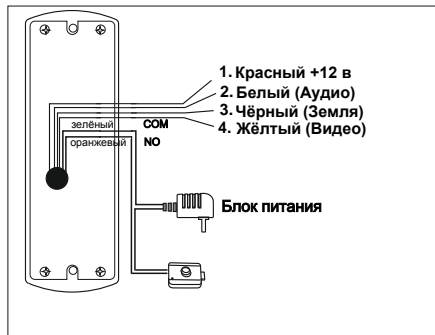

## 3. Спецификация:

ПАНЕЛЬ	ТРИУМФ
Матрица	1/4 дюймовая пинхолевая камера CMOS
Угол обзора	68°
Разрешение	420 ТВ линий
ИК подсветка	светодиодная, 60 градусов
Рабочий ток	150 мА максимально
Напряжение	от видеодомофона
Рабочая темп.	-40°C ~ +50°C
Крепление	настенное