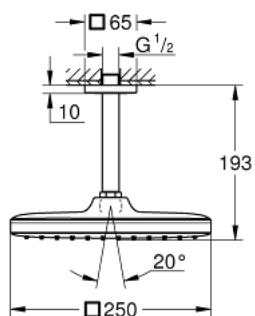

## 26 683 000 ВЕРХНИЙ ДУШ С ПОТОЛОЧНЫМ ДУШЕВЫМ КРОНШТЕЙНОМ 142 ММ, 1 РЕЖИМ СТРУИ

### ОПИСАНИЕ ПРОДУКТА

- в комплект входят:
- верхний душ Tempesta 250 Cube (26 681)
- один вид струи:
- Rain
- полностью хромированные поверхности
- душевой кронштейн потолочный 142 мм (27 485)
- с квадратной розеткой
- **GROHE EcoJoy** ограничитель расхода воды 9,5 л/мин
- **GROHE DreamSpray** превосходный поток воды
- **GROHE StarLight** хромированное покрытие поверхности
- система **SpeedClean** против известковых отложений
- **внутренний охлаждающий канал** для продолжительного срока службы
- может использоваться с проточным водонагревателем
- **профессиональная серия**

26 683 000 **ВЕРХНИЙ ДУШ С ПОТОЛОЧНЫМ ДУШЕВЫМ КРОНШТЕЙНОМ 142 ММ, 1 РЕЖИМ СТРУИ**

**ЗАПАСНЫЕ ЧАСТИ**

1: Уплотнение Ø18,5 x Ø12 x 2 (Order-nr. 0138900M)

2: Сетка (Order-nr. 48007000)

3: Розетка (Order-nr. 48118000)