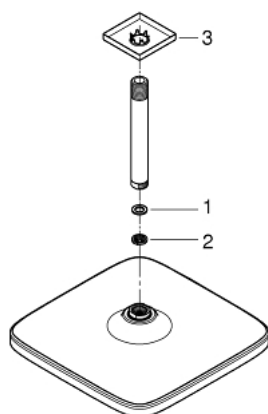

## 26 683 000 ВЕРХНИЙ ДУШ С ПОТОЛОЧНЫМ ДУШЕВЫМ КРОНШТЕЙНОМ 142 ММ, 1 РЕЖИМ СТРУИ

### ОПИСАНИЕ ПРОДУКТА

- в комплект входят:
- верхний душ Tempesta 250 Cube (26 681)
- один вид струи:
- Rain
- полностью хромированные поверхности
- душевой кронштейн потолочный 142 мм (27 485)
- с квадратной розеткой
- **GROHE EcoJoy** ограничитель расхода воды 9,5 л/мин
- **GROHE DreamSpray** превосходный поток воды
- **GROHE StarLight** хромированное покрытие поверхности
- система **SpeedClean** против известковых отложений
- **внутренний охлаждающий канал** для продолжительного срока службы
- может использоваться с проточным водонагревателем
- **профессиональная серия**

26 683 000 **ВЕРХНИЙ ДУШ С ПОТОЛОЧНЫМ ДУШЕВЫМ КРОНШТЕЙНОМ 142 ММ, 1 РЕЖИМ СТРУИ**

**ЗАПАСНЫЕ ЧАСТИ**

1: Уплотнение Ø18,5 x Ø12 x 2 (Order-nr. 0138900M)

2: Сетка (Order-nr. 48007000)

3: Розетка (Order-nr. 48118000)