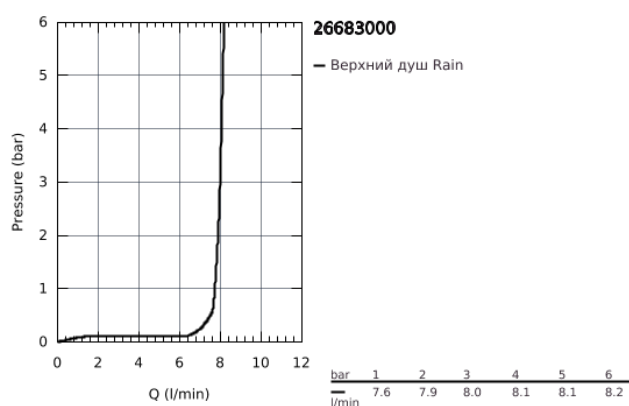

## 26 683 000 ВЕРХНИЙ ДУШ С ПОТОЛОЧНЫМ ДУШЕВЫМ КРОНШТЕЙНОМ 142 ММ, 1 РЕЖИМ СТРУИ

### ОПИСАНИЕ ПРОДУКТА

- в комплект входят:
- верхний душ Tempesta 250 Cube (26 681)
- один вид струи:
- Rain
- полностью хромированные поверхности
- душевой кронштейн потолочный 142 мм (27 485)
- с квадратной розеткой
- **GROHE EcoJoy** ограничитель расхода воды 9,5 л/мин
- **GROHE DreamSpray** превосходный поток воды
- **GROHE StarLight** хромированное покрытие поверхности
- система **SpeedClean** против известковых отложений
- **внутренний охлаждающий канал** для продолжительного срока службы
- может использоваться с проточным водонагревателем
- **профессиональная серия**

26 683 000 **ВЕРХНИЙ ДУШ С ПОТОЛОЧНЫМ ДУШЕВЫМ КРОНШТЕЙНОМ 142 ММ, 1 РЕЖИМ СТРУИ**

**ЗАПАСНЫЕ ЧАСТИ**

1: Уплотнение Ø18,5 x Ø12 x 2 (Order-nr. 0138900M)

2: Сетка (Order-nr. 48007000)

3: Розетка (Order-nr. 48118000)