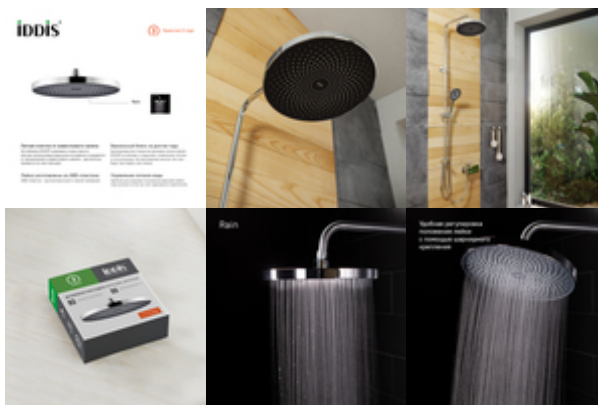

Душевая насадка верхняя круглая, хром, SpaHome, IDDIS, SPA26CPi64

SpaHome SPA26CPi64

Розничная цена: **138 р.**

Верхняя лейка из ABS-пластика, диаметр 260 мм. Цвет: корпус хромированный, лицевая часть темно-серая, форсунки - белые. Шарнирное крепление. Материал: лейка из ABS-пластика, форсунки из силикона.

О товаре

Бренд:	IDDIS
Размер изделия, мм.:	260x260x61
Гарантийный срок:	3 года
Цвет изделия:	Хром/серый

Уникальные преимущества:

Оригинальный дизайн форсунок, большое количество форсунок с микро-отверстиями создает мягкий широкий поток воды, лейка легко очищается от загрязнений и известкового налета за счет мягкого материала фо

Общие характеристики

Длина изделия, мм: 260

Ширина изделия, мм: 260

Высота изделия, мм: 61

Размер изделия, мм.: 260x260x61

Цвет изделия: Хром/серый

Уникальные преимущества: Оригинальный дизайн форсунок, большое количество форсунок с микро-отверстиями создает мягкий широкий поток воды, лейка легко очищается от загрязнений и известкового налета за счет мягкого материала фо