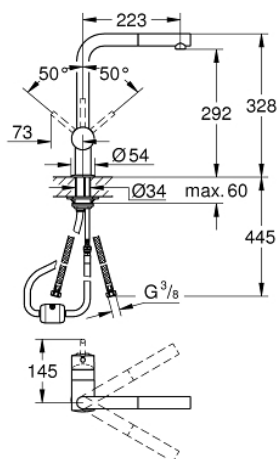

32 168 DC0 GROHE MINTA СМЕСИТЕЛЬ ОДНОРЫЧАЖНЫЙ ДЛЯ МОЙКИ, DN 15

ОПИСАНИЕ ПРОДУКТА

- монтаж на одно отверстие
- GROHE StarLight покрытие поверхности
- GROHE SilkMove керамический картридж Ø 46 мм
- выдвижной излив с аэратором
- регулировка расхода воды
- поворотный трубкообразный излив
- радиус поворота 360°
- встроенный обратный клапан
- с защитой от обратного потока
- гибкая подводка
- система быстрого монтажа

32 168 DC0 GROHE MINTA СМЕСИТЕЛЬ ОДНОРЫЧАЖНЫЙ ДЛЯ МОЙКИ, DN 15

ЗАПАСНЫЕ ЧАСТИ

- 1: Рычаг (Order-nr. 46015DC0)
 - 2: колпачок (Order-nr. 46025DC0)
 - 3: Картридж керамич. (Order-nr. 46048000)
 - 4: Распылитель кухонный (Order-nr. 46858DC0)
 - 4.1: Обратный клапан (Order-nr. 08565000)
 - 4.2: Mousseur (Order-nr. 13967DC0)
 - 5: Обратн.резьб.соедин. (Order-nr. 46345000)
 - 6: Шланг выдвижной (Order-nr. 48293000)
 - 7: Стабилизирующая подкладка (Order-nr. 05334000)
 - 8: Lever (Order-nr. 40684000)*
 - 9: Ограничитель температуры (Order-nr. 46375000)*
- * Optional accessories