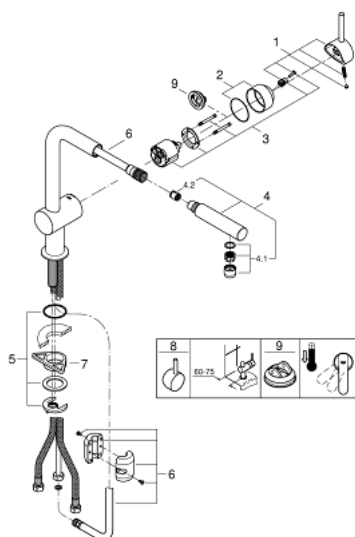

32 168 DC0 GROHE MINTA СМЕСИТЕЛЬ ОДНОРЫЧАЖНЫЙ ДЛЯ МОЙКИ, DN 15

ОПИСАНИЕ ПРОДУКТА

- монтаж на одно отверстие
- GROHE StarLight покрытие поверхности
- GROHE SilkMove керамический картридж Ø 46 мм
- выдвижной излив с аэратором
- регулировка расхода воды
- поворотный трубкообразный излив
- радиус поворота 360°
- встроенный обратный клапан
- с защитой от обратного потока
- гибкая подводка
- система быстрого монтажа

32 168 DC0 GROHE MINTA СМЕСИТЕЛЬ ОДНОРЫЧАЖНЫЙ ДЛЯ МОЙКИ, DN 15

ЗАПАСНЫЕ ЧАСТИ

- 1: Рычаг (Order-nr. 46015DC0)
 - 2: колпачок (Order-nr. 46025DC0)
 - 3: Картридж керамич. (Order-nr. 46048000)
 - 4: Распылитель кухонный (Order-nr. 46858DC0)
 - 4.1: Обратный клапан (Order-nr. 08565000)
 - 4.2: Mousseur (Order-nr. 13967DC0)
 - 5: Обратн.резьб.соедин. (Order-nr. 46345000)
 - 6: Шланг выдвижной (Order-nr. 48293000)
 - 7: Стабилизирующая подкладка (Order-nr. 05334000)
 - 8: Lever (Order-nr. 40684000)*
 - 9: Ограничитель температуры (Order-nr. 46375000)*
- * Optional accessories