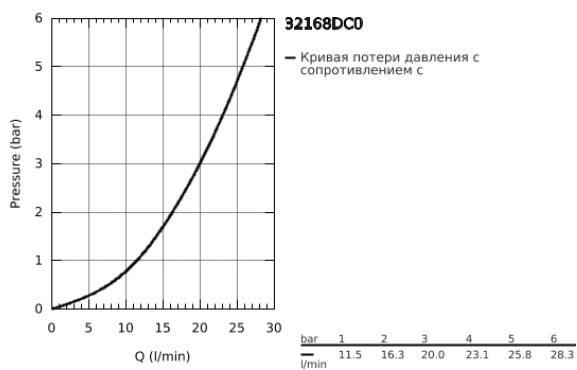

32 168 DC0 GROHE MINTA СМЕСИТЕЛЬ ОДНОРЫЧАЖНЫЙ ДЛЯ МОЙКИ, DN 15

ОПИСАНИЕ ПРОДУКТА

- монтаж на одно отверстие
- GROHE StarLight покрытие поверхности
- GROHE SilkMove керамический картридж Ø 46 мм
- выдвижной излив с аэратором
- регулировка расхода воды
- поворотный трубкообразный излив
- радиус поворота 360°
- встроенный обратный клапан
- с защитой от обратного потока
- гибкая подводка
- система быстрого монтажа