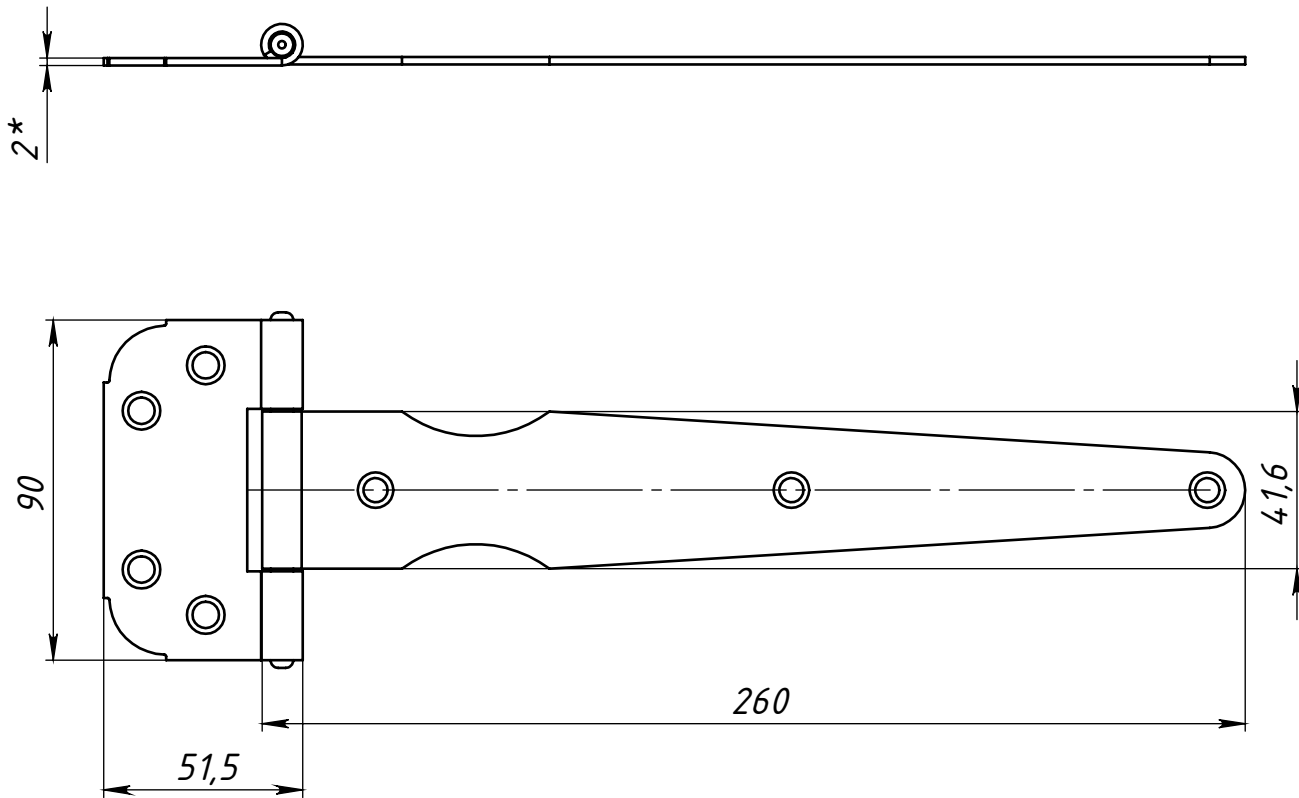

Перв. примен.
Справ. №

Подп. и дата
Инв. № дубл.
Взам. инв. №

Подп. и дата
Инв. № подл.
Изм. Лист
Разраб.
Пров.
Т. контр.
Н. контр.
Утв.

Петля-стрела ПС-250

Лит.	Масса	Масштаб
	0.23	1:1
Лист 1	Листов 1	

ООО "Металлист"