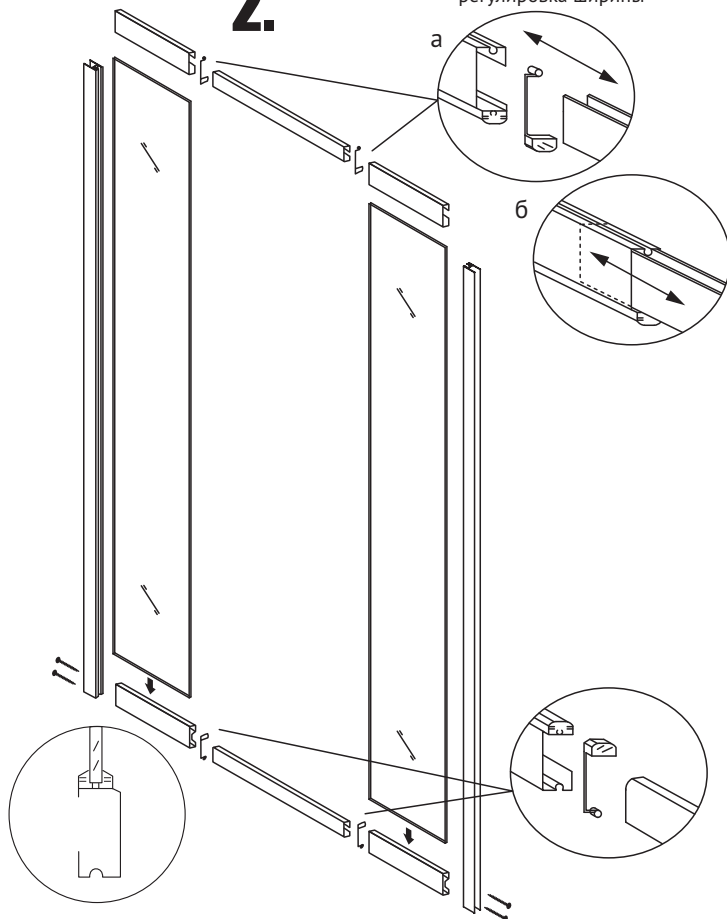

Необходимый инструмент

Комплект поставки

1.

PORTA

Артикул	Габариты, мм
063101	(1200-1400)x1900
063102	(1400-1600)x1900
063103	(1600-1800)x1900

2.

регулировка ширины

3.