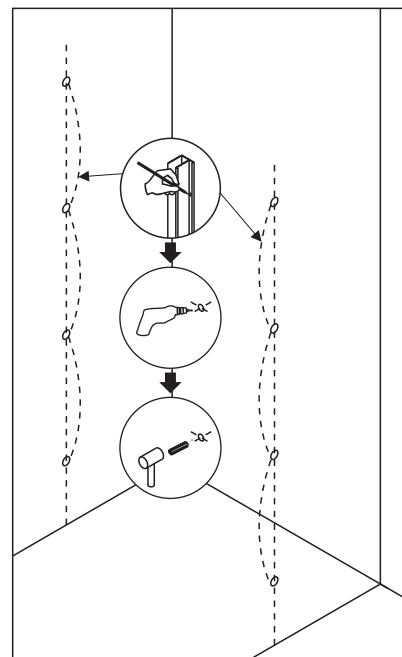

Необходимый инструмент

Комплект поставки

1.

PORTA

Артикул	Габариты, мм
063101	(1200-1400)x1900
063102	(1400-1600)x1900
063103	(1600-1800)x1900

2.

регулировка ширины

3.