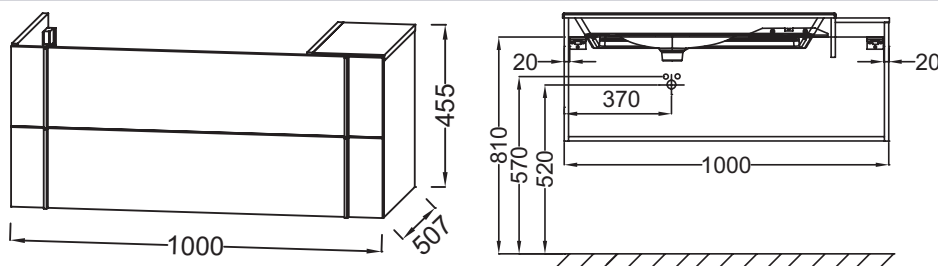

Технические характеристики

- РАЗМЕРЫ (СМ) : 100 x 50.80 x 45.20 см
- МАТЕРИАЛ : Лак или меламин
- МЕСТО ДЛЯ ХРАНЕНИЯ : 2 выдвижных ящика с механизмом «плавное закрывание» и 1 боковой
- ПРОДУКТ В КОМПЛЕКТЕ : (смеситель, раковина и набор креплений заказываются отдельно)
- ВНУТРЕННЯЯ ОТДЕЛКА : Базальт
- РЕКОМЕНДОВАННЫЙ СМЕСИТЕЛЬ : Смесители Nouvelle Vague
- ВЕС : 37.2 кг
- ТИП УСТАНОВКИ : Подвесная
- РЕШЕНИЕ ХРАНЕНИЯ : Выдвижные ящики
- УСТАНОВКА РАКОВИНЫ-СТОЛЕШНИЦЫ : Раковина слева
- ФИКСАЦИЯ : Установщику понадобится набор крепежей для монтажа на стену

Продукты для комплектации

- ЕВ3020 : Раковина-столешница из матового стекла 80 см
- ЕХАR112-Z : Подвесная раковина-столешница 81 см

Технический чертёж

Спецификация продукта : Мебель 100 см для раковины-столешницы. ЕВ3031. Коллекция : NOUVELLE VAGUE. РАЗМЕРЫ (СМ) : 100 x 50.80 x 45.20 см. ВЕС : 37.2 кг. МАТЕРИАЛ : Лак или меламин. ТИП УСТАНОВКИ : Подвесная. МЕСТО ДЛЯ ХРАНЕНИЯ : 2 выдвижных ящика с механизмом «плавное закрывание» и 1 боковой. РЕШЕНИЕ ХРАНЕНИЯ : Выдвижные ящики. ПРОДУКТ В КОМПЛЕКТЕ : (смеситель, раковина и набор креплений заказываются отдельно). УСТАНОВКА РАКОВИНЫ-СТОЛЕШНИЦЫ : Раковина слева. ВНУТРЕННЯЯ ОТДЕЛКА : Базальт. ФИКСАЦИЯ : Установщику понадобится набор крепежей для монтажа на стену. РЕКОМЕНДОВАННЫЙ СМЕСИТЕЛЬ : Смесители Nouvelle Vague.