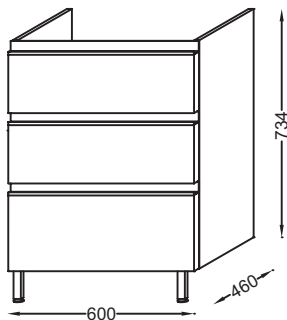

EB2050-RA

Коллекция: VOX

Отделки*:

Общие характеристики:

Преимущества для конечного пользователя

- Функциональность: несколько встроенных ящиков обеспечивают хорошую вместительность
- Лаконичный дизайн: встроенные ручки

Технические характеристики

- РАЗМЕРЫ (СМ) : 60 x 46 x 73.50 см
- МАТЕРИАЛ : Лак или меламин
- МЕСТО ДЛЯ ХРАНЕНИЯ : 3 выдвижных ящика с механизмом «плавное закрывание».
- ПРОДУКТ В КОМПЛЕКТЕ : (смеситель и раковина заказываются отдельно)
- ФИКСАЦИЯ : Установщику понадобится набор крепежей для монтажа на стену
- ВЕС : 32 кг
- НОРМЫ И ПРАВИЛА : NF
- РЕШЕНИЕ ХРАНЕНИЯ : Выдвижные ящики
- РУЧКИ : Встроенная ручка из нержавеющей стали

Продукты для комплектации

- EXAF112-Z : Подвесная раковина-столешница 60 x 46 см

Технический чертёж

Спецификация продукта : Мебель для раковины-столешницы, 60 см, 3 ящика, встроенные ручки. EB2050-RA. Коллекция : VOX. РАЗМЕРЫ (СМ) : 60 x 46 x 73.50 см. ВЕС : 32 кг. МАТЕРИАЛ : Лак или меламин. НОРМЫ И ПРАВИЛА : NF. МЕСТО ДЛЯ ХРАНЕНИЯ : 3 выдвижных ящика с механизмом «плавное закрывание».. РЕШЕНИЕ ХРАНЕНИЯ : Выдвижные ящики. ПРОДУКТ В КОМПЛЕКТЕ : (смеситель и раковина заказываются отдельно). РУЧКИ : Встроенная ручка из нержавеющей стали. ФИКСАЦИЯ : Установщику понадобится набор крепежей для монтажа на стену.