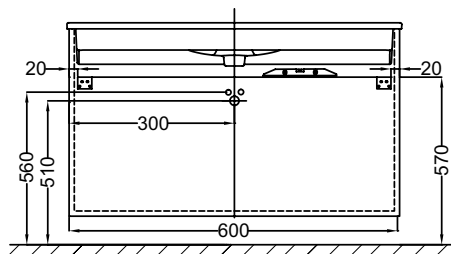

Технические характеристики

- РАЗМЕРЫ (СМ) : 60 x 46 x 73.50 см
- МАТЕРИАЛ : Лак или меламин
- МЕСТО ДЛЯ ХРАНЕНИЯ : 3 выдвижных ящика с механизмом «плавное закрывание».
- ПРОДУКТ В КОМПЛЕКТЕ : (смеситель и раковина заказываются отдельно)
- ФИКСАЦИЯ : Установщику понадобится набор крепежей для монтажа на стену
- ВЕС : 32 кг
- НОРМЫ И ПРАВИЛА : NF
- РЕШЕНИЕ ХРАНЕНИЯ : Выдвижные ящики
- РУЧКИ : Встроенная ручка из нержавеющей стали

Продукты для комплектации

- EXAF112-Z : Подвесная раковина-столешница 60 x 46 см

Технический чертёж

Спецификация продукта : Мебель для раковины-столешницы, 60 см, 3 ящика, встроенные ручки. EB2050-RA. Коллекция : VOX. РАЗМЕРЫ (СМ) : 60 x 46 x 73.50 см. ВЕС : 32 кг. МАТЕРИАЛ : Лак или меламин. НОРМЫ И ПРАВИЛА : NF. МЕСТО ДЛЯ ХРАНЕНИЯ : 3 выдвижных ящика с механизмом «плавное закрывание».. РЕШЕНИЕ ХРАНЕНИЯ : Выдвижные ящики. ПРОДУКТ В КОМПЛЕКТЕ : (смеситель и раковина заказываются отдельно). РУЧКИ : Встроенная ручка из нержавеющей стали. ФИКСАЦИЯ : Установщику понадобится набор крепежей для монтажа на стену.