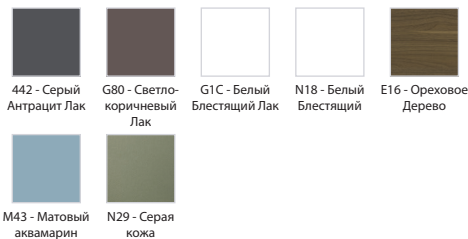

EB2050-RA

Коллекция: VOX

Отделки*:

Общие характеристики:

Преимущества для конечного пользователя

- Функциональность: несколько встроенных ящиков обеспечивают хорошую вместительность
- Лаконичный дизайн: встроенные ручки

Технические характеристики

- РАЗМЕРЫ (СМ) : 60 x 46 x 73.50 см
- МАТЕРИАЛ : Лак или меламин
- МЕСТО ДЛЯ ХРАНЕНИЯ : 3 выдвижных ящика с механизмом «плавное закрывание».
- ПРОДУКТ В КОМПЛЕКТЕ : (смеситель и раковина заказываются отдельно)
- ФИКСАЦИЯ : Установщику понадобится набор крепежей для монтажа на стену
- ВЕС : 32 кг
- НОРМЫ И ПРАВИЛА : NF
- РЕШЕНИЕ ХРАНЕНИЯ : Выдвижные ящики
- РУЧКИ : Встроенная ручка из нержавеющей стали

Продукты для комплектации

- EXAF112-Z : Подвесная раковина-столешница 60 x 46 см

Технический чертёж

Спецификация продукта : Мебель для раковины-столешницы, 60 см, 3 ящика, встроенные ручки. EB2050-RA. Коллекция : VOX. РАЗМЕРЫ (СМ) : 60 x 46 x 73.50 см. ВЕС : 32 кг. МАТЕРИАЛ : Лак или меламин. НОРМЫ И ПРАВИЛА : NF. МЕСТО ДЛЯ ХРАНЕНИЯ : 3 выдвижных ящика с механизмом «плавное закрывание».. РЕШЕНИЕ ХРАНЕНИЯ : Выдвижные ящики. ПРОДУКТ В КОМПЛЕКТЕ : (смеситель и раковина заказываются отдельно). РУЧКИ : Встроенная ручка из нержавеющей стали. ФИКСАЦИЯ : Установщику понадобится набор крепежей для монтажа на стену.