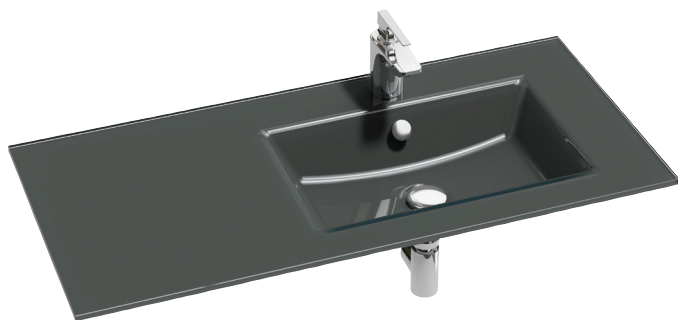

**EB2102**

**Коллекция:** VOX

**Отделки\*:**

DD1 - Глянцевый белый DD4 - Глянцевый коричневый DD2 - Глянцевый серый

### Технические характеристики

- РАЗМЕРЫ (CM) : 100 x 46 см
- МАТЕРИАЛ : Стекло
- PERCEMENT ROBINETTERIE : 1 отверстием
- TROP-PLEIN : C отверстием перелива

### Преимущества при монтаже

- УСТАНОВКА: на мебель

- ВЕС : 24 кг
- ТИП УСТАНОВКИ : Накладные
- MEUL/NON-MEUL : Гладкая нижняя поверхность, для установки на мебель
- NOMBRE DE VASQUES : Стандартные

### Общая информация

Спецификация продукта : Стекланная раковина-столешница 100 см. EB2102. Коллекция : VOX. РАЗМЕРЫ (CM) : 100 x 46 см. ВЕС : 24 кг. МАТЕРИАЛ : Стекло. ТИП УСТАНОВКИ : Накладные. PERCEMENT ROBINETTERIE : 1 отверстием. MEUL/NON-MEUL : Гладкая нижняя поверхность, для установки на мебель. TROP-PLEIN : C отверстием перелива. NOMBRE DE VASQUES : Стандартные.