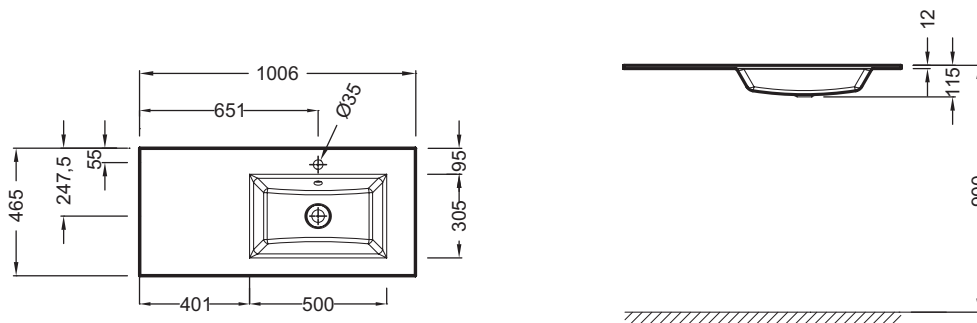

### Технические характеристики

- РАЗМЕРЫ (CM) : 100 x 46 см
- МАТЕРИАЛ : Стекло
- PERCEMENT ROBINETTERIE : 1 отверстием
- TROP-PLEIN : C отверстием перелива

### Преимущества при монтаже

- УСТАНОВКА: на мебель

- ВЕС : 24 кг
- ТИП УСТАНОВКИ : Накладные
- MEUL/NON-MEUL : Гладкая нижняя поверхность, для установки на мебель
- NOMBRE DE VASQUES : Стандартные

### Общая информация

Спецификация продукта : Стекланная раковина-столешница 100 см. EB2102. Коллекция : VOX. РАЗМЕРЫ (CM) : 100 x 46 см. ВЕС : 24 кг. МАТЕРИАЛ : Стекло. ТИП УСТАНОВКИ : Накладные. PERCEMENT ROBINETTERIE : 1 отверстием. MEUL/NON-MEUL : Гладкая нижняя поверхность, для установки на мебель. TROP-PLEIN : C отверстием перелива. NOMBRE DE VASQUES : Стандартные.