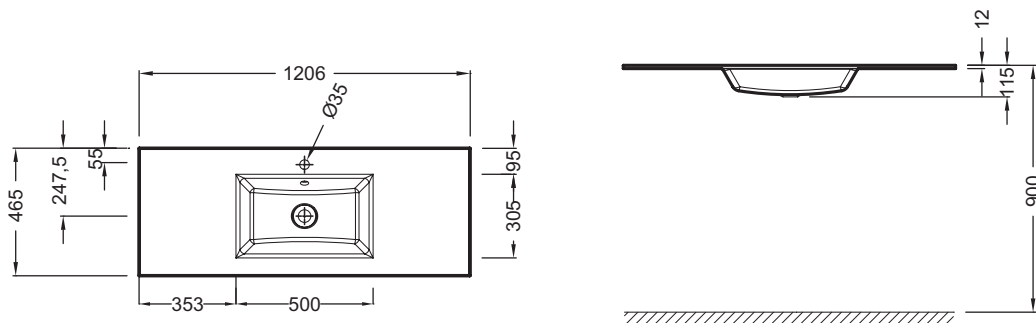

EB2101

Коллекция: VOX

Отделки*:

DD1 - Глянцевый белый
DD4 - Глянцевый коричневый
DD2 - Глянцевый серый

Преимущества для конечного пользователя

- ДИЗАЙН: оригинальное стекло в 3 цветах на выбор

Технические характеристики

- РАЗМЕРЫ (CM) : 120 x 46 см
- МАТЕРИАЛ : Стекло
- PERCEMENT ROBINETTERIE : 1 отверстием
- TROP-PLEIN : C отверстием перелива

Преимущества при монтаже

- УСТАНОВКА: на мебель

- ВЕС : 29 кг
- ТИП УСТАНОВКИ : Накладные
- MEUL/NON-MEUL : Гладкая нижняя поверхность, для установки на мебель
- NOMBRE DE VASQUES : Стандартные

Общая информация

Спецификация продукта : Стекланная раковина-столешница 120 см. EB2101. Коллекция : VOX. РАЗМЕРЫ (CM) : 120 x 46 см. ВЕС : 29 кг. МАТЕРИАЛ : Стекло. ТИП УСТАНОВКИ : Накладные. PERCEMENT ROBINETTERIE : 1 отверстием. MEUL/NON-MEUL : Гладкая нижняя поверхность, для установки на мебель. TROP-PLEIN : C отверстием перелива. NOMBRE DE VASQUES : Стандартные.