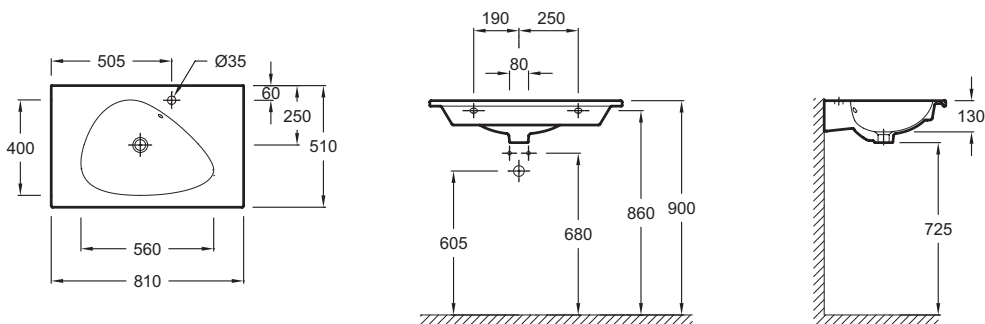

Технические характеристики

- **РАЗМЕРЫ (CM)** : 81 x 51 см
- **МАТЕРИАЛ** : Огнеупорная керамика
- **PERCEMENT ROBINETTERIE** : 1 отверстием
- **TROP-PLEIN** : С отверстием перелива
- **ROBINETTERIE CONSEILLÉE** : Nouvelle Vague
- **ВЕС** : 20 кг
- **ТИП УСТАНОВКИ** : Подвесные
- **MEUL/NON-MEUL** : Гладкая нижняя поверхность, для установки на мебель
- **NOMBRE DE VASQUES** : Стандартные

Общая информация

Спецификация продукта : Подвесная раковина-столешница 80 см. EXAR112-Z. Коллекция : NOUVELLE VAGUE. РАЗМЕРЫ (CM) : 81 x 51 см. ВЕС : 20 кг. МАТЕРИАЛ : Огнеупорная керамика. ТИП УСТАНОВКИ : Подвесные. PERCEMENT ROBINETTERIE : 1 отверстием. MEUL/NON-MEUL : Гладкая нижняя поверхность, для установки на мебель. TROP-PLEIN : С отверстием перелива. NOMBRE DE VASQUES : Стандартные. ROBINETTERIE CONSEILLÉE : Nouvelle Vague.