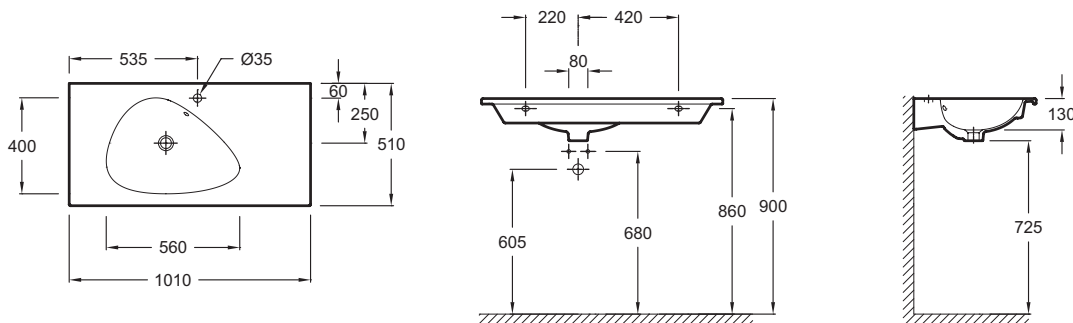

Преимущества при монтаже

- **Аккуратная установка:** Гладкая нижняя поверхность. Глубина чаши не превышает общей высоты раковины, без переливного отверстия и отверстия для смесителя

Технические характеристики

- **РАЗМЕРЫ (CM) :** 101 x 51 см
- **МАТЕРИАЛ :** Огнеупорная керамика
- **PERCEMENT ET PRÉ-PERCEMENT ROBINETTERIE :** 1 сквозное отверстие
- **CONFIGURATION :** 0
- **TROP-PLEIN :** С отверстием перелива
- **PRODUIT INCLUS :** (смеситель заказывается отдельно)
- **ROBINETTERIE CONSEILLÉE :** Nouvelle Vague
- **ВЕС :** 24 кг
- **ТИП УСТАНОВКИ :** Подвесные
- **PERCEMENT ROBINETTERIE :** С 1 отверстием для смесителя
- **MEULÉ/NON-MEULÉ :** Может быть установлено без мебели
- **NOMBRE DE VASQUES :** Стандартные
- **SIPHON RECOMMANDÉ :** 0

Общая информация

Спецификация продукта : Подвесная раковина-столешница 100 см. EXAQ112. Коллекция : NOUVELLE VAGUE. РАЗМЕРЫ (CM) : 101 x 51 см. ВЕС : 24 кг. МАТЕРИАЛ : Огнеупорная керамика. ТИП УСТАНОВКИ : Подвесные. PERCEMENT ET PRÉ-PERCEMENT ROBINETTERIE : 1 сквозное отверстие. PERCEMENT ROBINETTERIE : С 1 отверстием для смесителя. CONFIGURATION : 0. MEULÉ/NON-MEULÉ : Может быть установлено без мебели. TROP-PLEIN : С отверстием перелива. NOMBRE DE VASQUES : Стандартные. PRODUIT INCLUS : (смеситель заказывается отдельно). SIPHON RECOMMANDÉ : 0. ROBINETTERIE CONSEILLÉE : Nouvelle Vague.