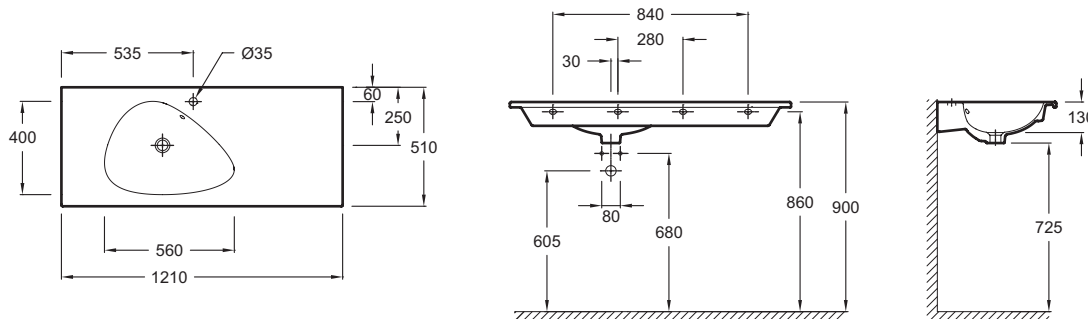

Преимущества при монтаже

- **Аккуратная установка :** Гладкая нижняя поверхность. Глубина чаши не превышает общей высоты раковины, без переливного отверстия и отверстия для смесителя

Технические характеристики

- **РАЗМЕРЫ (CM) :** 121 x 51 см
- **МАТЕРИАЛ :** Огнеупорная керамика
- **PERCEMENT ROBINETTERIE :** 1 отверстием
- **TROP-PLEIN :** С отверстием перелива
- **ROBINETTERIE CONSEILLÉE :** Nouvelle Vague
- **ВЕС :** 30 кг
- **ТИП УСТАНОВКИ :** Подвесные
- **MEUL/NON-MEUL :** Может быть установлено без мебели
- **NOMBRE DE VASQUES :** Стандартные

Общая информация

Спецификация продукта : Подвесная раковина-столешница 120 см. EXAP112. Коллекция : NOUVELLE VAGUE. РАЗМЕРЫ (CM) : 121 x 51 см. ВЕС : 30 кг. МАТЕРИАЛ : Огнеупорная керамика. ТИП УСТАНОВКИ : Подвесные. PERCEMENT ROBINETTERIE : 1 отверстием. MEUL/NON-MEUL : Может быть установлено без мебели. TROP-PLEIN : С отверстием перелива. NOMBRE DE VASQUES : Стандартные. ROBINETTERIE CONSEILLÉE : Nouvelle Vague.