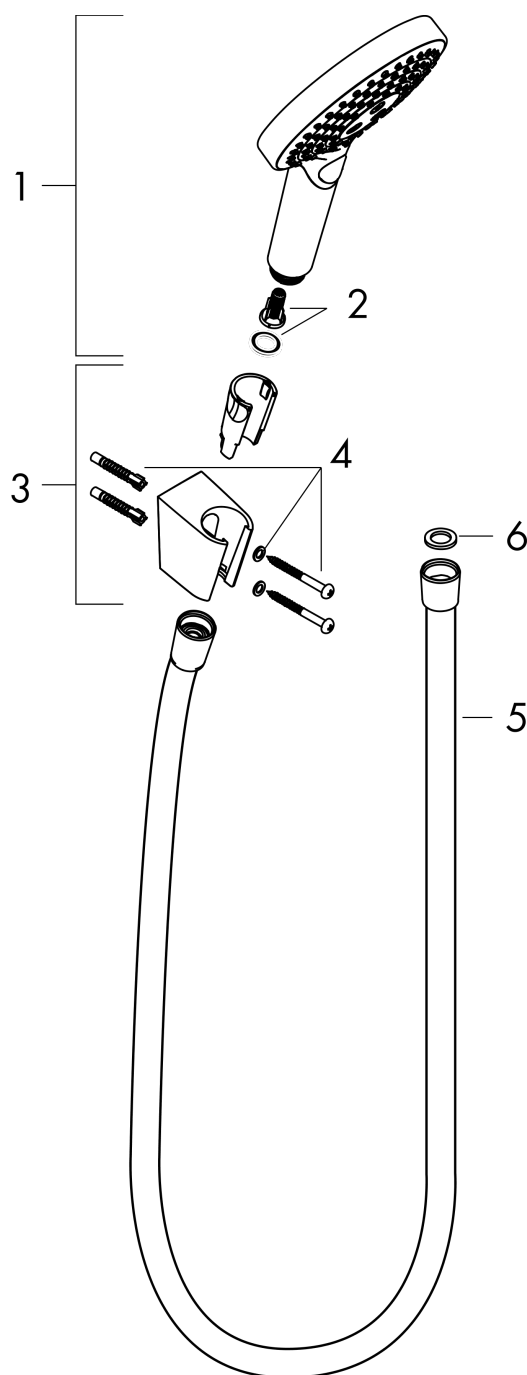

Raindance Select S

Душевой набор 120 3jet с держателем и шлангом 160 см

Поверхности : белый / хром Артикулный номер: 26721400

Описание

Характеристики

- состоит из: ручной душ, держатель для душа, шланг для душа
- размер душевого диска: 125 мм
- тип струи: RainAir, Rain, Whirl
- удобное переключение типов струи с помощью кнопки Select
- максимальный расход воды при 3 бар: 15 л/мин
- со стороны душа упорный подшипник, предотвращающий перекручивание душевого шланга
- Пластиковые душевой держатель

Технология

Продукт

Чертеж

График расхода воды

Расход измерен практически с помощью соответствующей арматуры (термостат/смеситель/скрытый клапан).

Raindance Select S**Душевой набор 120 3jet с держателем и шлангом 160 см**Поверхности : **белый / хром** Артикульный номер: **26721400****Покомпонентное изображение**

Год выпуска: >10/14

Raindance Select S

Душевой набор 120 3jet с держателем и шлангом 160 см

Поверхности : белый / хром Артикулный номер: 26721400

Перечень запасных частей

Год выпуска: >10/14

Позиция	Описание	Артикулный номер	PC	PU
1	handshower	26530400	-	1
2	filter insert	97708000	-	1
3	shower holder	28331000	-	1
4	mounting set	40915000	-	1
5	shower hose Isiflex'B 1,60 m	28276000	-	1
6	seal	98058000	-	1