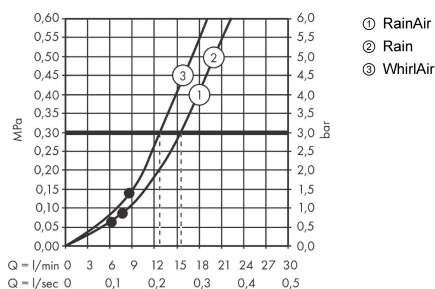

Технология

Продукт

Чертеж

График расхода воды

Расход измерен практически с помощью соответствующей арматуры (термостат/смеситель/скрытый клапан).

Raindance Select S**Душевой набор 120 3jet с держателем и шлангом 160 см**Поверхности : **белый / хром** Артикульный номер: **26721400****Покомпонентное изображение**