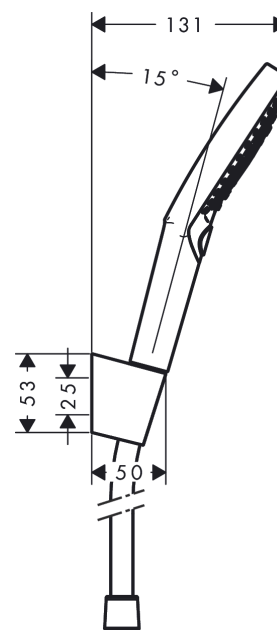

Raindance Select S

Душевой набор 120 3jet с держателем и шлангом 160 см

Поверхности : белый / хром Артикулный номер: 26721400

Описание

Характеристики

- состоит из: ручной душ, держатель для душа, шланг для душа
- размер душевого диска: 125 мм
- тип струи: RainAir, Rain, Whirl
- удобное переключение типов струи с помощью кнопки Select
- максимальный расход воды при 3 бар: 15 л/мин
- со стороны душа упорный подшипник, предотвращающий перекручивание душевого шланга
- Пластиковые душевой держатель

Технология

Продукт

Чертеж

График расхода воды

Расход измерен практически с помощью соответствующей арматуры (термостат/смеситель/скрытый клапан).

Raindance Select S**Душевой набор 120 3jet с держателем и шлангом 160 см**Поверхности : **белый / хром** Артикульный номер: **26721400****Покомпонентное изображение**

Год выпуска: >10/14

Raindance Select S

Душевой набор 120 3jet с держателем и шлангом 160 см

Поверхности : белый / хром Артикулный номер: 26721400

Перечень запасных частей

Год выпуска: >10/14

Позиция	Описание	Артикулный номер	PC	PU
1	handshower	26530400	-	1
2	filter insert	97708000	-	1
3	shower holder	28331000	-	1
4	mounting set	40915000	-	1
5	shower hose Isiflex'B 1,60 m	28276000	-	1
6	seal	98058000	-	1