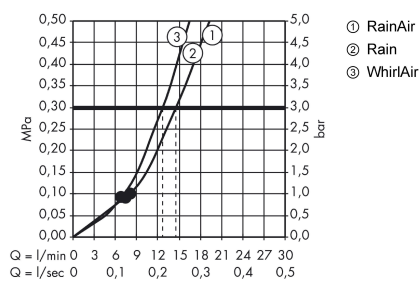

Технология

Награды за дизайн

Продукт

Чертеж

График расхода воды

Расход измерен практически с помощью соответствующей арматуры (термостат/смеситель/скрытый клапан).

Raindance Select E**Ручной душ 120 3jet**Поверхности : **шлиф. черный хром**Артикульный номер: **26520340****Покомпонентное изображение**