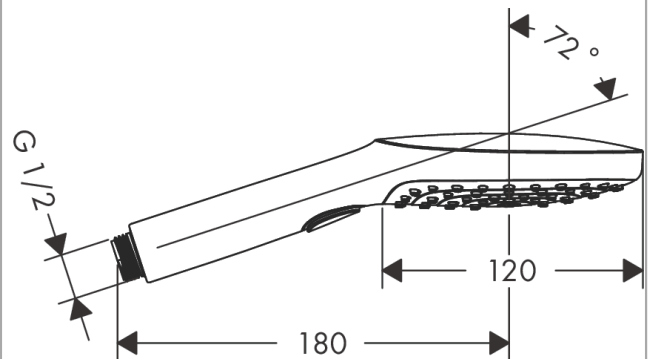

Raindance Select E Ручной душ 120 3jet

Поверхности : **шлиф. черный хром** Артикульный номер: **26520340**

Описание

Характеристики

- размер душевого диска: 120 мм
- тип струи: RainAir, Rain, Whirl
- удобное переключение типов струи с помощью кнопки Select
- максимальный расход воды при 3 бар: 14,4 л/мин
- с внутренней подачей воды
- промывающийся грязеулавливающий фильтр
- соединительная резьба G 1/2
- подходит для проточных водонагревателей

Технология

Награды за дизайн

Продукт

Чертеж

График расхода воды

Расход измерен практически с помощью соответствующей арматуры (термостат/смеситель/скрытый клапан).

Raindance Select E**Ручной душ 120 3jet**Поверхности : **шлиф. черный хром**Артикульный номер: **26520340****Покомпонентное изображение**

Год выпуска: >11/19

Raindance Select E**Ручной душ 120 3jet**Поверхности : **шлиф. черный хром** Артикульный номер: **26520340****Перечень запасных частей**

Год выпуска: >11/19

Позиция	Описание	Артикульный номер	PC	PU
1	filter insert	97708000	-	1
2	pivoting connection	93089000	-	1