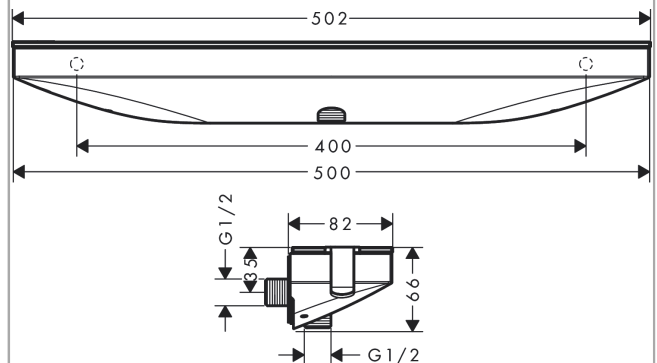

Rainfinity

Настенный держатель Porter 500 с полкой левый

Поверхности : матовый белый Артикульный номер: 26843700

Описание

Характеристики

- внутренняя часть из металла
- полка - 500 мм
- встроенная функция держателя
- с клапаном обратного тока воды
- вид соединения: DN15
- гайка шланга: для душевых шлангов с конической гайкой с обеих сторон
- из безопасного стекла
- поверхность полки с вариантом цвета -000 = зеркальное стекло, с вариантом цвета -700 = графитовый цвет, глянцевый

Награды за дизайн

reddot award 2019
best of the best

Продукт

Чертеж

Rainfinity

Настенный держатель Porter 500 с полкой левый

Поверхности : **матовый белый** Артикульный номер: **26843700**

Покомпонентное изображение

Год выпуска: >07/19

Rainfinity

Настенный держатель Porter 500 с полкой левый

Поверхности : матовый белый Артикульный номер: **26843700**

Перечень запасных частей

Год выпуска: >07/19

Позиция	Описание	Артикульный номер	PC	PU
1	mounting set	96179000	-	1
2	mounting set	93661000	-	1
3	hose connection angel	93662000	-	1
4	set of non return valves DW 15	94074000	-	1
5	screw cover	95181000	-	1