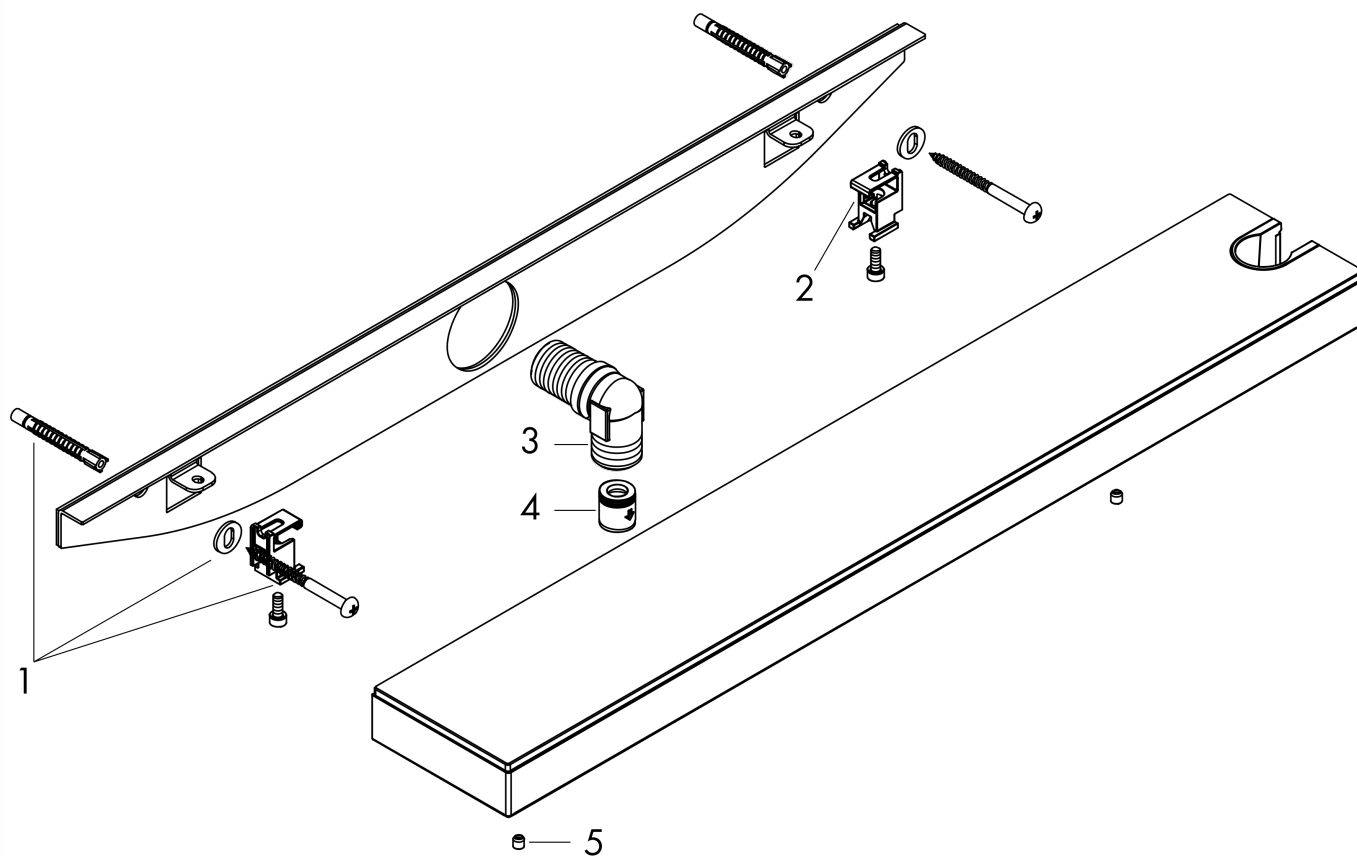

Rainfinity

Настенный держатель Porter 500 с полкой левый

Поверхности : матовый белый Артикульный номер: 26843700

Описание

Характеристики

- внутренняя часть из металла
- полка - 500 мм
- встроенная функция держателя
- с клапаном обратного тока воды
- вид соединения: DN15
- гайка шланга: для душевых шлангов с конической гайкой с обеих сторон
- из безопасного стекла
- поверхность полки с вариантом цвета -000 = зеркальное стекло, с вариантом цвета -700 = графитовый цвет, глянцевый

Награды за дизайн

reddot award 2019
best of the best

Продукт

Чертеж

Rainfinity

Настенный держатель Porter 500 с полкой левый

Поверхности : **матовый белый** Артикульный номер: **26843700**

Покомпонентное изображение

Год выпуска: >07/19

Rainfinity

Настенный держатель Porter 500 с полкой левый

Поверхности : матовый белый Артикульный номер: **26843700**

Перечень запасных частей

Год выпуска: >07/19

Позиция	Описание	Артикульный номер	PC	PU
1	mounting set	96179000	-	1
2	mounting set	93661000	-	1
3	hose connection angel	93662000	-	1
4	set of non return valves DW 15	94074000	-	1
5	screw cover	95181000	-	1