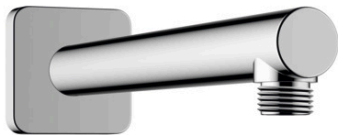

Vernis Shape**Держатель верхнего душа 24 см**Поверхности : **хром** Артикульный номер: **26405000****Описание****Характеристики**

- длина: 240 мм
- Ø стержня: 26 мм
- вид монтажа: наружный монтаж
- материал: Твердая латунь
- исполнение: угол 90°
- соединительная резьба G 1/2

Продукт**Чертеж**

Vernis Shape

Держатель верхнего душа 24 см

Поверхности : хром Артикульный номер: 26405000

Покомпонентное изображение

Год выпуска: >04/21

Vernis Shape**Держатель верхнего душа 24 см**Поверхности : **хром** Артикульный номер: **26405000****Перечень запасных частей**Год выпуска: **>04/21**