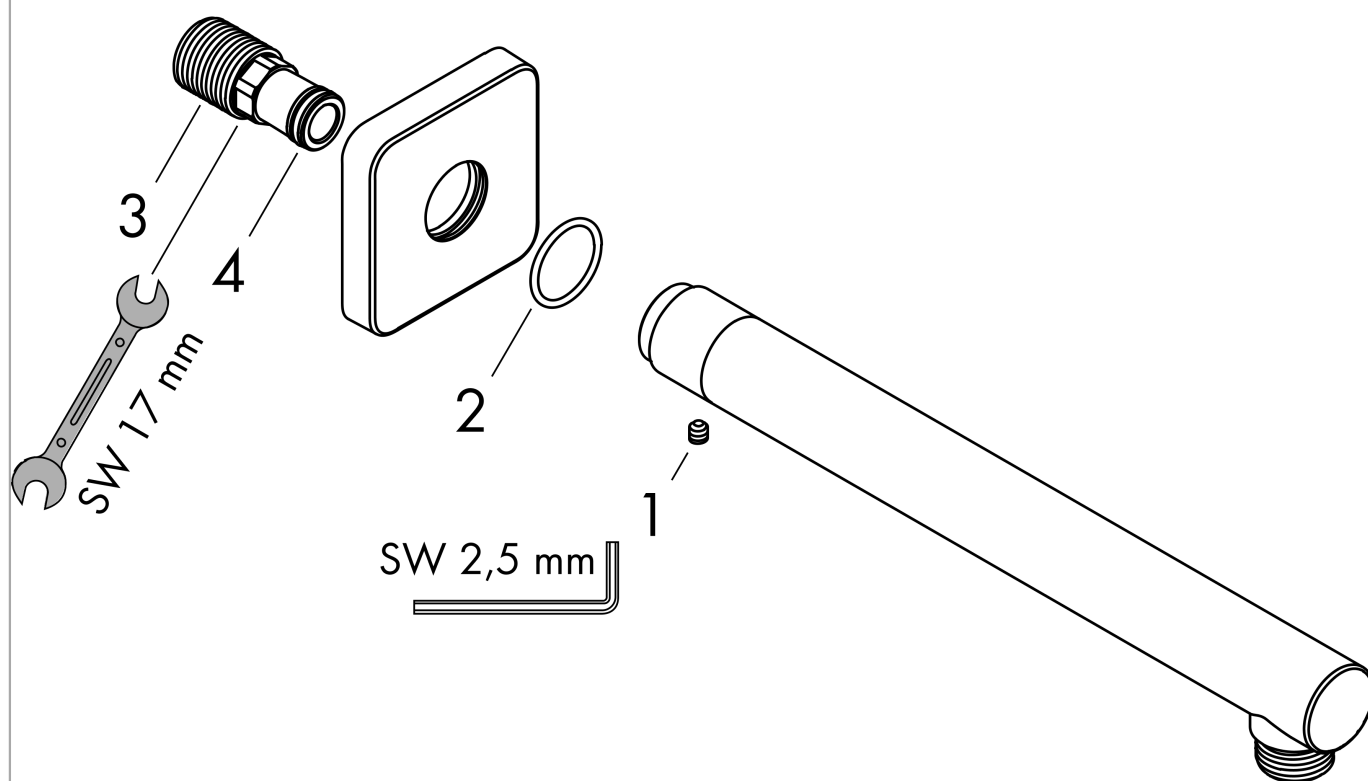

Vernis Shape**Держатель верхнего душа 24 см**Поверхности : **хром** Артикульный номер: **26405000****Описание****Характеристики**

- длина: 240 мм
- Ø стержня: 26 мм
- вид монтажа: наружный монтаж
- материал: Твердая латунь
- исполнение: угол 90°
- соединительная резьба G 1/2

Продукт**Чертеж**

Vernis Shape

Держатель верхнего душа 24 см

Поверхности : хром Артикульный номер: 26405000

Покомпонентное изображение

Год выпуска: >04/21

Vernis Shape**Держатель верхнего душа 24 см**Поверхности : **хром** Артикульный номер: **26405000****Перечень запасных частей**Год выпуска: **>04/21**

Позиция	Описание	Артикульный номер	PC	PU
1	hollow set screw M5x5	98446000	-	1
2	O-Ring 22x2	98185000	-	1
3	connecting thread G½	93726000	-	1
4	O-ring 13x2	98128000	-	1