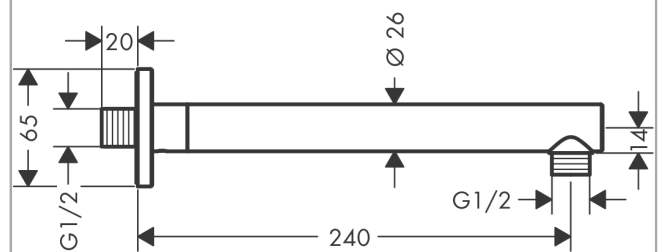

Vernis Shape**Держатель верхнего душа 24 см**Поверхности : **хром** Артикульный номер: **26405000****Описание****Характеристики**

- длина: 240 мм
- Ø стержня: 26 мм
- вид монтажа: наружный монтаж
- материал: Твердая латунь
- исполнение: угол 90°
- соединительная резьба G 1/2

Продукт**Чертеж**

Vernis Shape

Держатель верхнего душа 24 см

Поверхности : хром Артикульный номер: 26405000

Покомпонентное изображение

Год выпуска: >04/21

Vernis Shape**Держатель верхнего душа 24 см**Поверхности : **хром** Артикульный номер: **26405000****Перечень запасных частей**Год выпуска: **>04/21**

Позиция	Описание	Артикульный номер	PC	PU
1	hollow set screw M5x5	98446000	-	1
2	O-Ring 22x2	98185000	-	1
3	connecting thread G½	93726000	-	1
4	O-ring 13x2	98128000	-	1