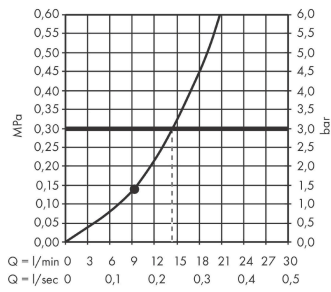

Rainfinity

Боковой душ 500 1jet с полкой

Поверхности : **матовый белый**

Артикульный номер: **26243700**

Описание

Характеристики

- размер душевого диска: 502 x 80 mm
- тип струи: PowderRain
- зона распыления: 309 x 28 мм
- область применения: можно использовать в качестве верхнего душа, душа для плечевой зоны или боковой форсунки
- расход воды PowderRain (при 3 барах): 14,5 л/мин
- соединительная резьба: G 1/2
- материал: металл
- из безопасного стекла
- поверхность полки с вариантом цвета -000 = зеркальное стекло, с вариантом цвета -700 = графитовый цвет, глянцевый

Технология

Награды за дизайн

reddot award 2019
best of the best

Продукт

Чертеж

Rainfinity

Боковой душ 500 1jet с полкой

Поверхности : матовый белый

Артикульный номер: 26243700

График расхода воды

Расход измерен практически с помощью соответствующей арматуры (термостат/смеситель/скрытый клапан).

Rainfinity

Боковой душ 500 1jet с полкой

Поверхности : **матовый белый**