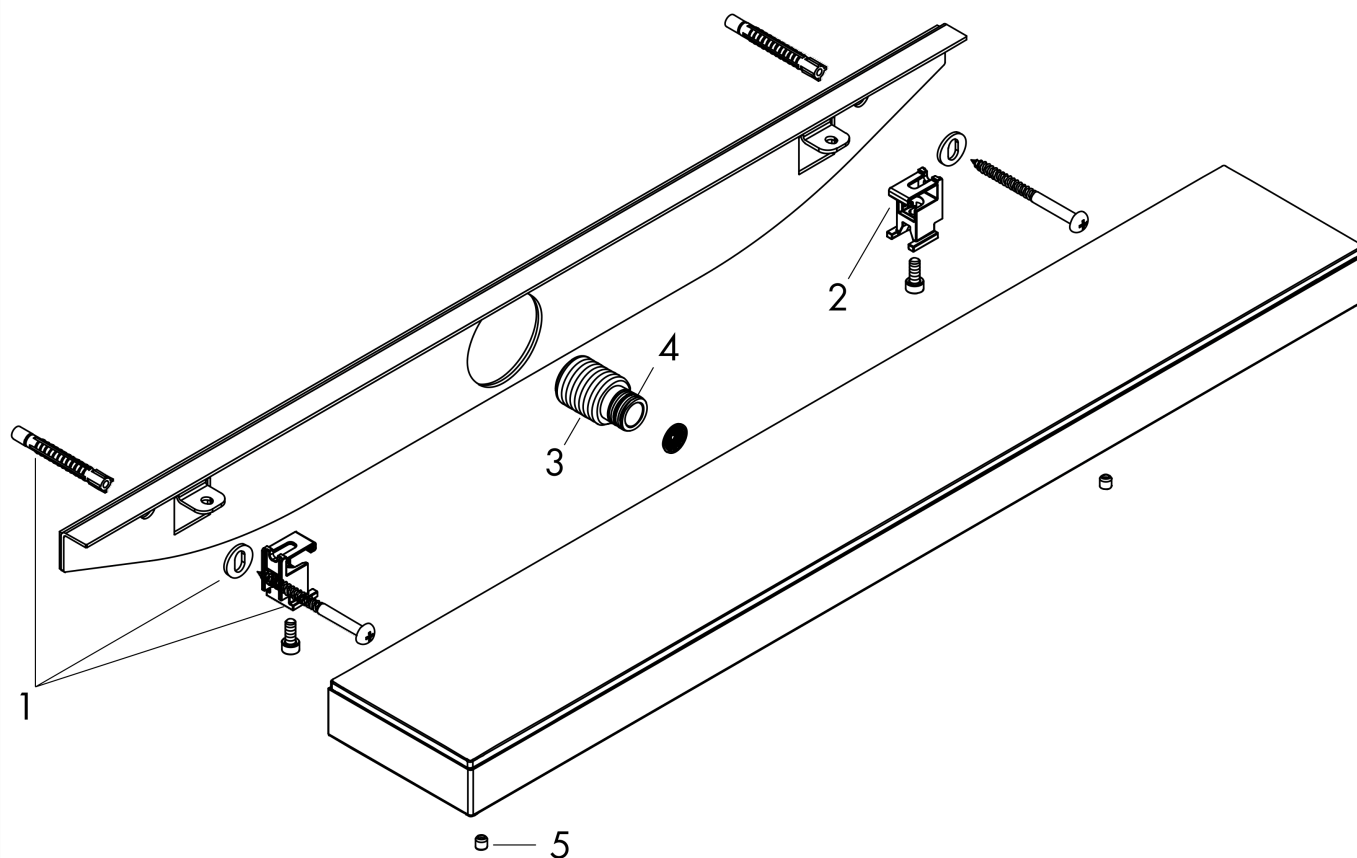

Rainfinity

Боковой душ 500 1jet с полкой

Поверхности : **матовый белый**

Артикульный номер: **26243700**

Описание

Характеристики

- размер душевого диска: 502 x 80 mm
- тип струи: PowderRain
- зона распыления: 309 x 28 мм
- область применения: можно использовать в качестве верхнего душа, душа для плечевой зоны или боковой форсунки
- расход воды PowderRain (при 3 барах): 14,5 л/мин
- соединительная резьба: G 1/2
- материал: металл
- из безопасного стекла
- поверхность полки с вариантом цвета -000 = зеркальное стекло, с вариантом цвета -700 = графитовый цвет, глянцевый

Артикульный номер: **26243700**

Пример монтажа

Rainfinity

Боковой душ 500 1jet с полкой

Поверхности : **матовый белый**

Артикульный номер: **26243700**

Покомпонентное изображение

Год выпуска: >07/19

Rainfinity

Боковой душ 500 1jet с полкой

Поверхности : матовый белый

Артикульный номер: **26243700**

Перечень запасных частей

Год выпуска: >07/19

Позиция	Описание	Артикульный номер	PC	PU
1	mounting set	96179000	-	1
2	mounting set	93661000	-	1
3	connecting thread G½	93650000	-	1
4	O-ring 11x2	98127000	-	1
5	screw cover	95181000	-	1