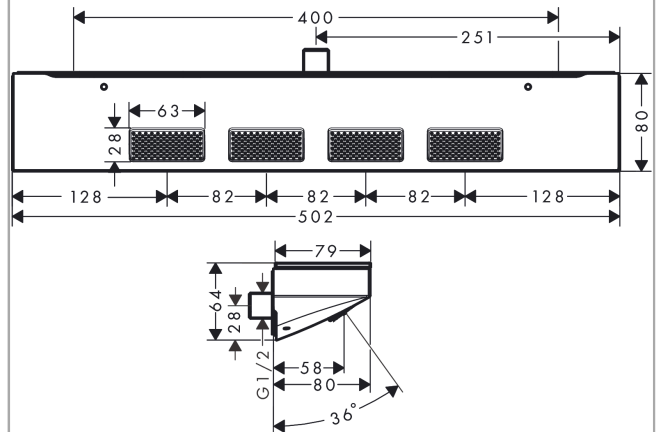

Rainfinity

Боковой душ 500 1jet с полкой

Поверхности : **матовый белый**

Артикульный номер: **26243700**

Описание

Характеристики

- размер душевого диска: 502 x 80 mm
- тип струи: PowderRain
- зона распыления: 309 x 28 мм
- область применения: можно использовать в качестве верхнего душа, душа для плечевой зоны или боковой форсунки
- расход воды PowderRain (при 3 барах): 14,5 л/мин
- соединительная резьба: G 1/2
- материал: металл
- из безопасного стекла
- поверхность полки с вариантом цвета -000 = зеркальное стекло, с вариантом цвета -700 = графитовый цвет, глянцевый

Технология

Награды за дизайн

reddot award 2019
best of the best

Продукт

Чертеж

Rainfinity

Боковой душ 500 1jet с полкой

Поверхности : матовый белый

Артикульный номер: 26243700

График расхода воды

Расход измерен практически с помощью соответствующей арматуры (термостат/смеситель/скрытый клапан).

Rainfinity

Боковой душ 500 1jet с полкой

Поверхности : **матовый белый**

Rainfinity

Боковой душ 500 1jet с полкой

Поверхности : матовый белый

Артикульный номер: **26243700**

Перечень запасных частей

Год выпуска: >07/19

Позиция	Описание	Артикульный номер	PC	PU
1	mounting set	96179000	-	1
2	mounting set	93661000	-	1
3	connecting thread G½	93650000	-	1
4	O-ring 11x2	98127000	-	1
5	screw cover	95181000	-	1