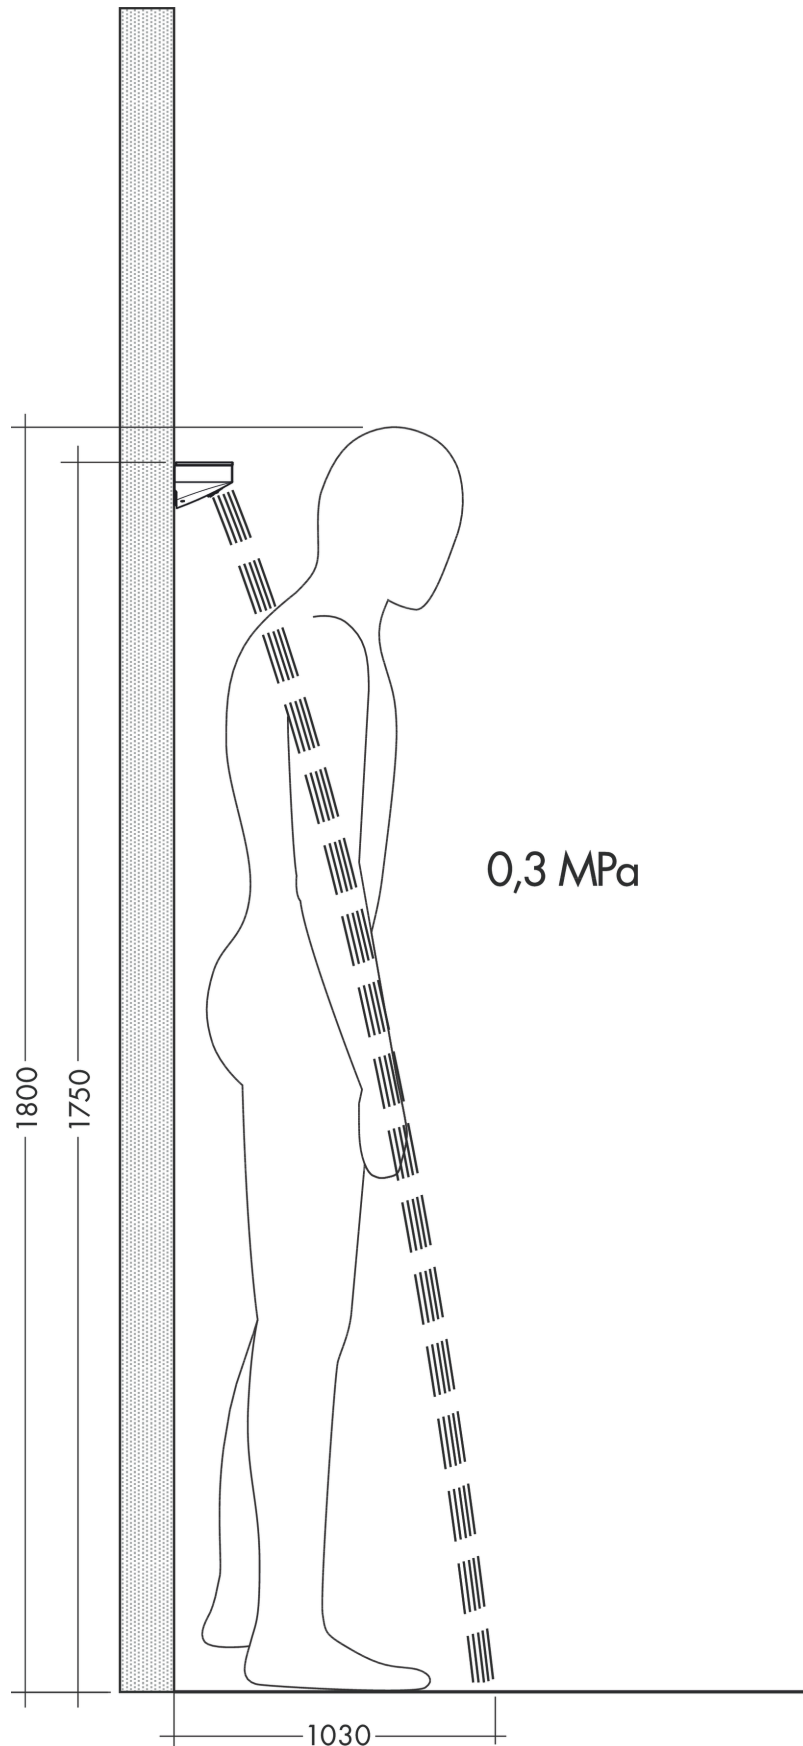

Rainfinity

Боковой душ 500 1jet с полкой

Поверхности : **матовый белый**

Артикульный номер: **26243700**

Описание

Характеристики

- размер душевого диска: 502 x 80 mm
- тип струи: PowderRain
- зона распыления: 309 x 28 мм
- область применения: можно использовать в качестве верхнего душа, душа для плечевой зоны или боковой форсунки
- расход воды PowderRain (при 3 барах): 14,5 л/мин
- соединительная резьба: G 1/2
- материал: металл
- из безопасного стекла
- поверхность полки с вариантом цвета -000 = зеркальное стекло, с вариантом цвета -700 = графитовый цвет, глянцевый

Технология

Награды за дизайн

reddot award 2019
best of the best

Продукт

Чертеж

Rainfinity

Боковой душ 500 1jet с полкой

Поверхности : матовый белый

Артикульный номер: 26243700

График расхода воды

Расход измерен практически с помощью соответствующей арматуры (термостат/смеситель/скрытый клапан).

Rainfinity

Боковой душ 500 1jet с полкой

Поверхности : **матовый белый**

Артикульный номер: **26243700**

Пример монтажа

Rainfinity

Боковой душ 500 1jet с полкой

Поверхности : **матовый белый**

Артикульный номер: **26243700**

Покомпонентное изображение

Год выпуска: >07/19