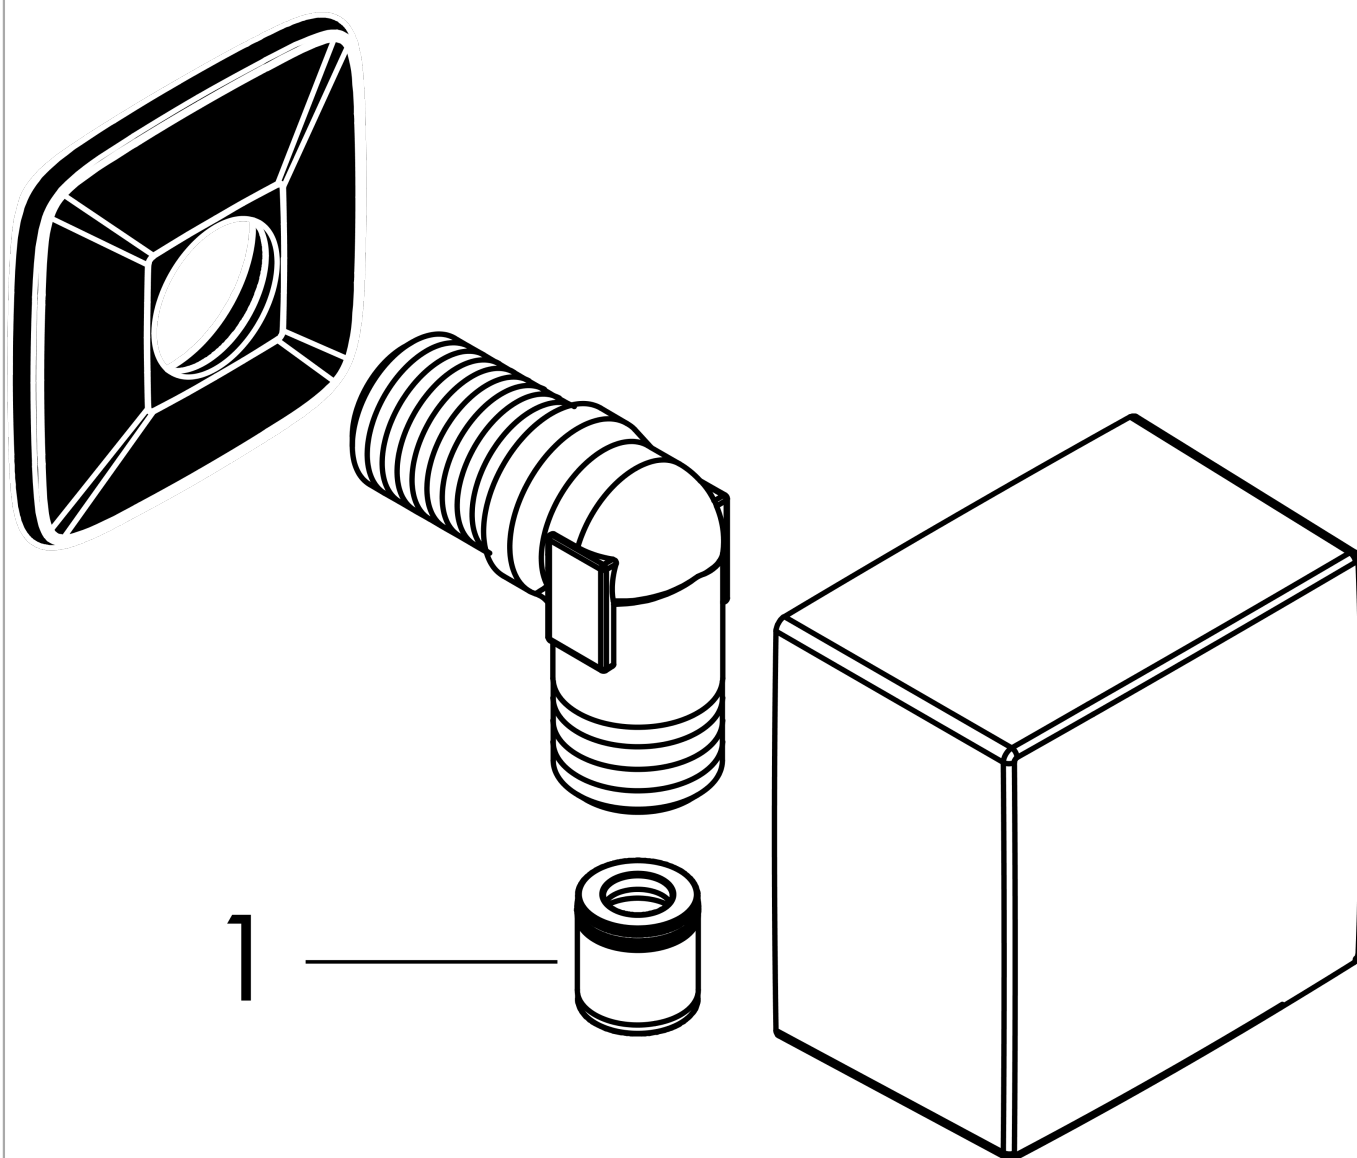

FixFit**Шланговое подсоединение Square с клапаном обратного тока**Поверхности : полир. золото Артикульный номер: **26455990****Описание****Характеристики**

- внутренняя часть из пластика
- с клапаном обратного тока воды

Награды за дизайн

reddot winner 2020

reddot winner 2021

**Продукт****Чертеж**

FixFit**Шланговое подключение Square с клапаном обратного тока**

Поверхности : полир. золото Артикульный номер: 26455990

Покомпонентное изображение

Год выпуска: >11/16

FixFit

Шланговое подсоединение Square с клапаном обратного тока

Поверхности : **полир. золото** Артикульный номер: **26455990**

Перечень запасных частей

Год выпуска: >11/16

Позиция	Описание	Артикульный номер	PC	PU
1	set of non return valves DW 15	94074000	-	1