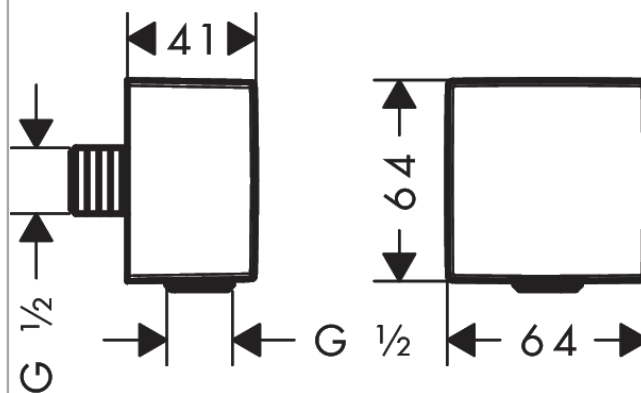

FixFit**Шланговое подсоединение Square с клапаном обратного тока**Поверхности : полир. золото Артикульный номер: **26455990****Описание****Характеристики**

- внутренняя часть из пластика
- с клапаном обратного тока воды

Награды за дизайн

reddot winner 2020

reddot winner 2021

**Продукт****Чертеж**

FixFit**Шланговое подключение Square с клапаном обратного тока**

Поверхности : полир. золото Артикульный номер: 26455990

Покомпонентное изображение

Год выпуска: >11/16

FixFit

Шланговое подсоединение Square с клапаном обратного тока

Поверхности : **полир. золото** Артикульный номер: **26455990**

Перечень запасных частей

Год выпуска: >11/16

Позиция	Описание	Артикульный номер	PC	PU
1	set of non return valves DW 15	94074000	-	1