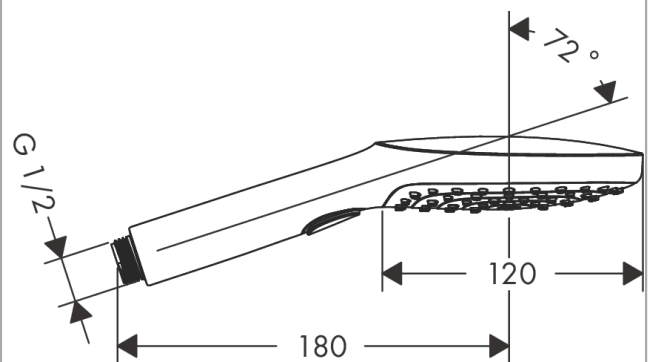

Raindance Select E Ручной душ 120 3jet

Поверхности : **шлиф. бронза**   Артикульный номер: **26520140**

Описание

Характеристики

- размер душевого диска: 120 мм
- тип струи: RainAir, Rain, Whirl
- удобное переключение типов струи с помощью кнопки Select
- максимальный расход воды при 3 бар: 14,4 л/мин
- с внутренней подачей воды
- промывающийся грязеулавливающий фильтр
- соединительная резьба G 1/2
- подходит для проточных водонагревателей

Технология

Награды за дизайн

Продукт

Чертеж

График расхода воды

Расход измерен практически с помощью соответствующей арматуры (термостат/смеситель/скрытый клапан).