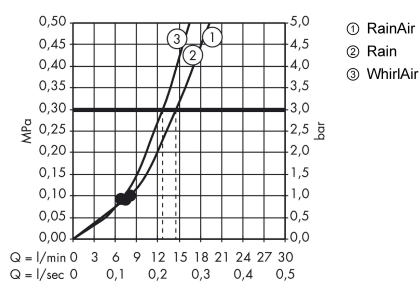

График расхода воды

Расход измерен практически с помощью соответствующей арматуры (термостат/смеситель/скрытый клапан).