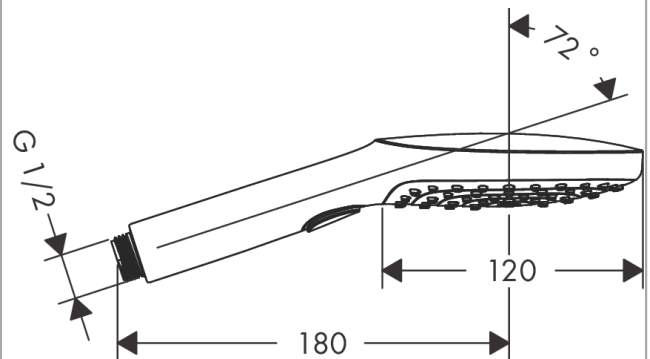

Raindance Select E Ручной душ 120 3jet

Поверхности : полир. золото   Артикульный номер: 26520990

Описание

Характеристики

- размер душевого диска: 120 мм
- тип струи: RainAir, Rain, Whirl
- удобное переключение типов струи с помощью кнопки Select
- максимальный расход воды при 3 бар: 14,4 л/мин
- с внутренней подачей воды
- промывающийся грязеулавливающий фильтр
- соединительная резьба G 1/2
- подходит для проточных водонагревателей

Технология

Награды за дизайн

Продукт

Чертеж

График расхода воды

Расход измерен практически с помощью соответствующей арматуры (термостат/смеситель/скрытый клапан).