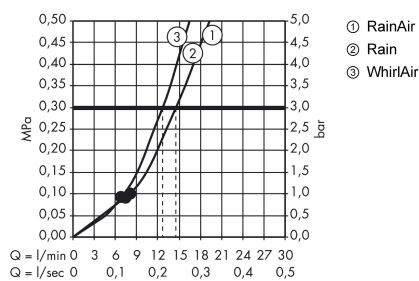

График расхода воды

Расход измерен практически с помощью соответствующей арматуры (термостат/смеситель/скрытый клапан).