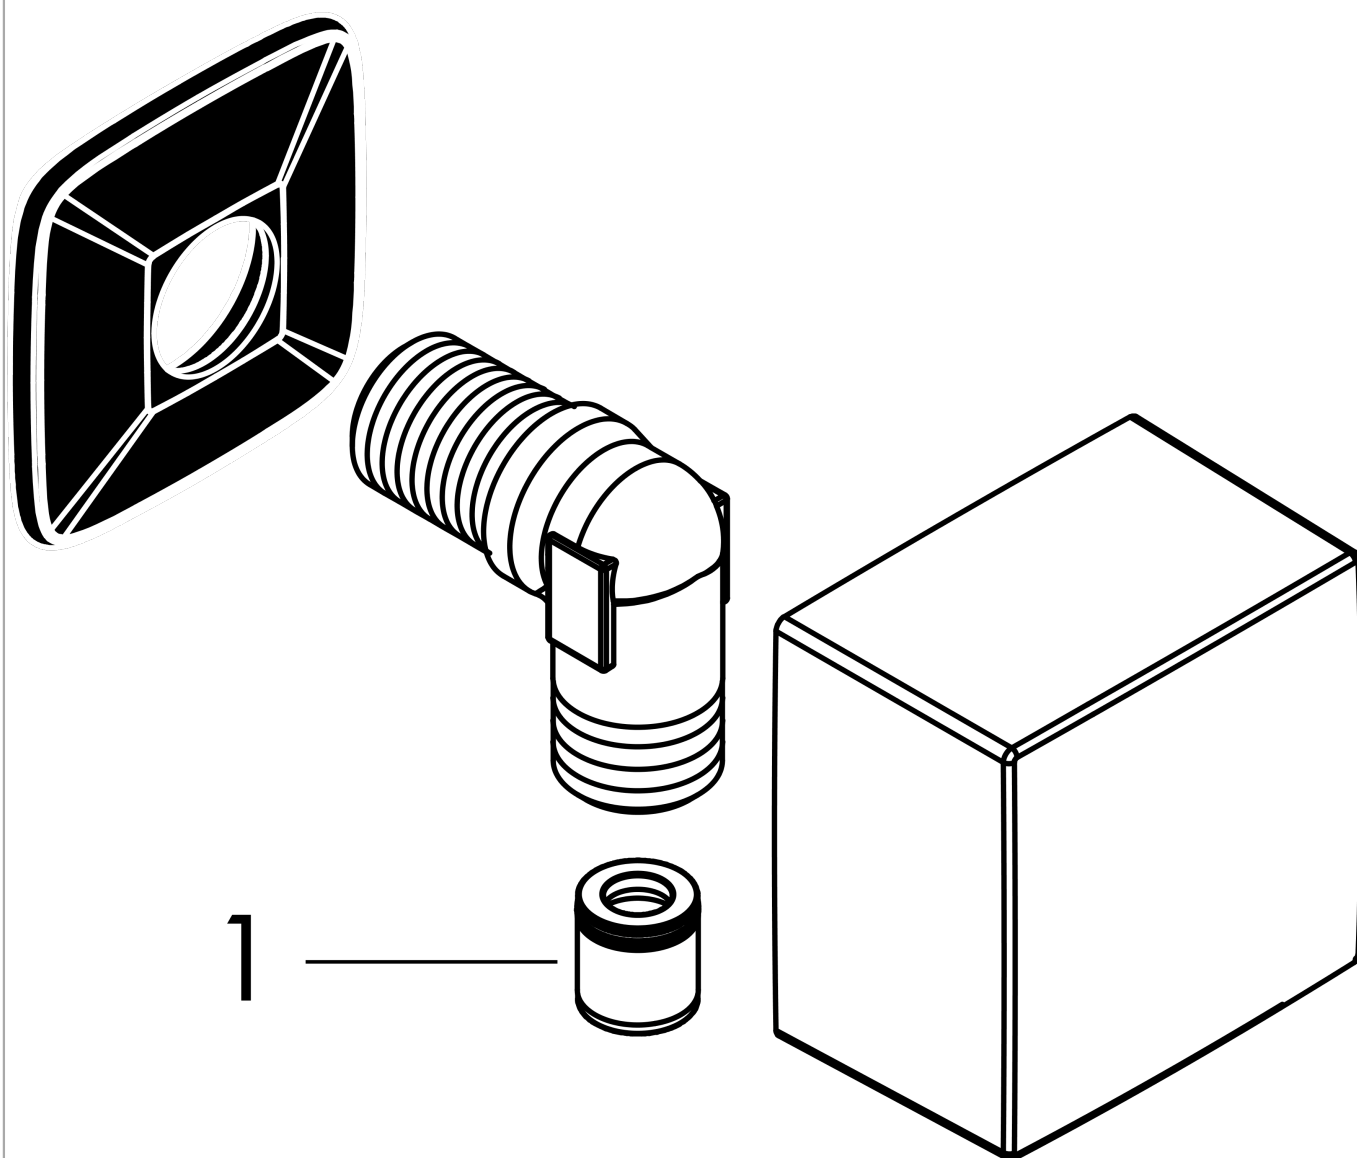

**FixFit****Шланговое подсоединение Square с клапаном обратного тока**Поверхности : **шлиф. бронза** Артикульный номер: **26455140****Описание****Характеристики**

- внутренняя часть из пластика
- с клапаном обратного тока воды

**Награды за дизайн**

reddot winner 2020

reddot winner 2021

**Продукт****Чертеж**

**FixFit****Шланговое подсоединение Square с клапаном обратного тока**Поверхности : **шлиф. бронза**    Артикульный номер: **26455140**

## Покомпонентное изображение

Год выпуска: &gt;11/16

**FixFit**

**Шланговое подсоединение Square с клапаном обратного тока**

Поверхности : **шлиф. бронза**    Артикульный номер: **26455140**

**Перечень запасных частей**