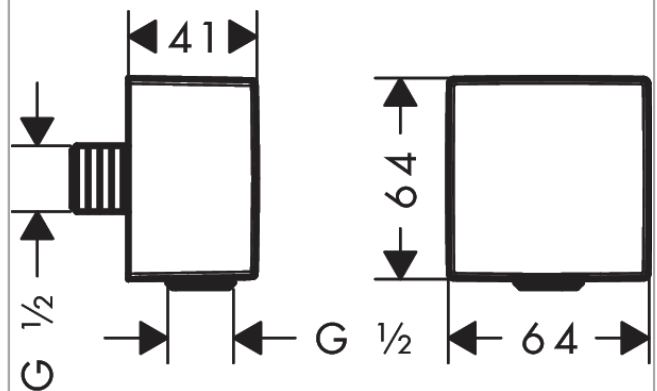

**FixFit****Шланговое подсоединение Square с клапаном обратного тока**Поверхности : **шлиф. бронза** Артикульный номер: **26455140****Описание****Характеристики**

- внутренняя часть из пластика
- с клапаном обратного тока воды

**Награды за дизайн**

reddot winner 2020

reddot winner 2021

**Продукт****Чертеж**

**FixFit****Шланговое подсоединение Square с клапаном обратного тока**Поверхности : **шлиф. бронза**    Артикульный номер: **26455140**

## Покомпонентное изображение

Год выпуска: &gt;11/16

**FixFit**

**Шланговое подсоединение Square с клапаном обратного тока**

Поверхности : **шлиф. бронза**    Артикульный номер: **26455140**

**Перечень запасных частей**

Год выпуска: >11/16

Позиция	Описание	Артикульный номер	PC	PU
1	set of non return valves DW 15	94074000	-	1