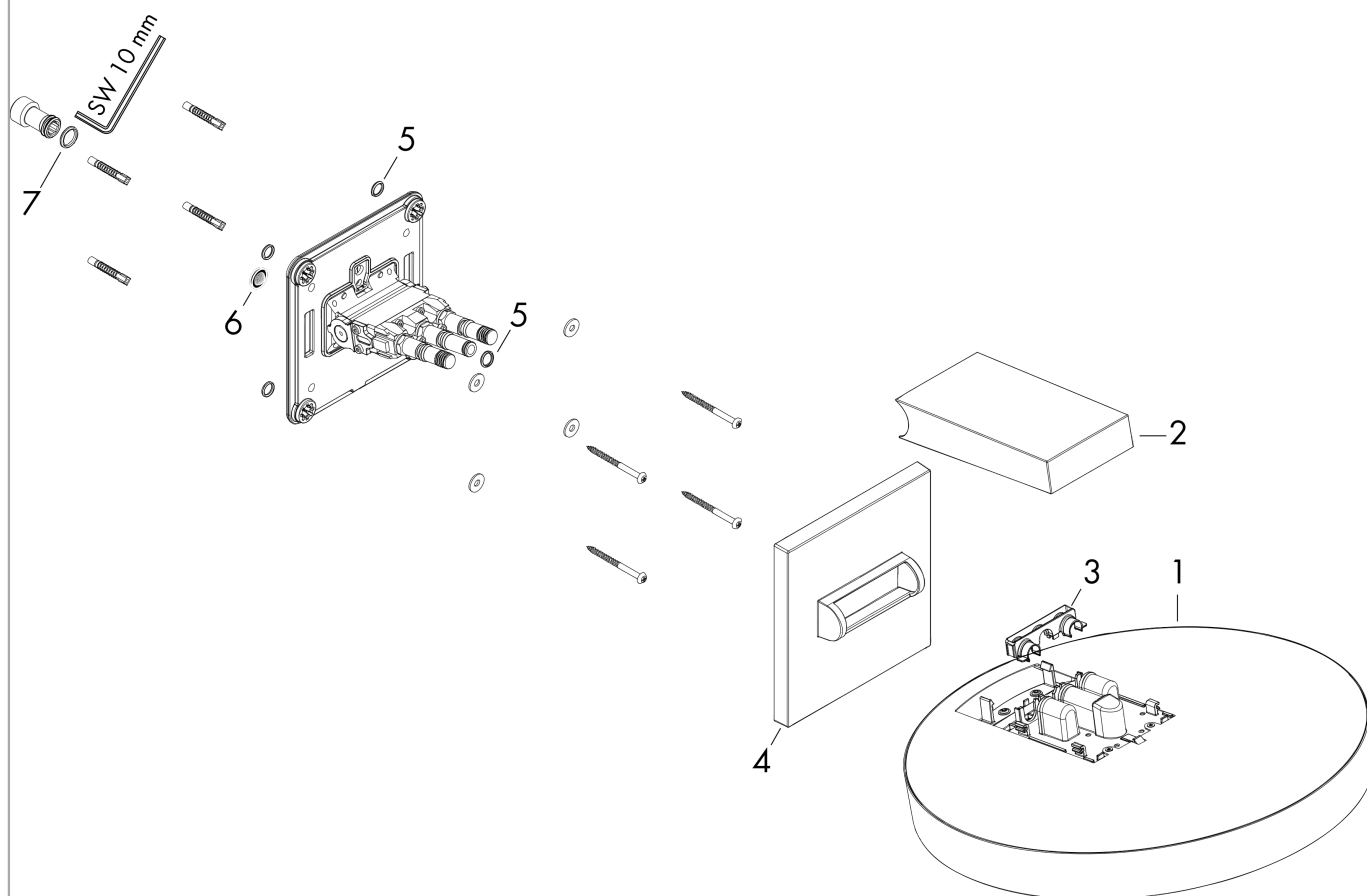

**Rainfinity****Верхний душ 360 1jet с настенным креплением**Поверхности : **матовый белый**    Артикульный номер: **26230700****Описание****Характеристики**

- состоит из: верхний душ, настенный вывод
- размер душевого диска: 360 мм
- тип струи: PowderRain
- выступ 381 мм
- средний распылительный диск: 205 мм
- Регулировка душа по вертикали в пределах 10-30°
- максимальный расход воды при 3 бар: 21 л/мин
- расход воды PowderRain (при 3 барах): 21 л/мин
- поверхность душевого диска: графит
- материал душевого диска: алюминий
- съемный верхний душ для очистки
- рамка: металл
- монтаж: стена
- соединительная резьба G ½

Расход измерен практически с помощью соответствующей арматуры (термостат/смеситель/скрытый клапан).

**Rainfinity**

**Верхний душ 360 1jet с настенным креплением**

Поверхности : **матовый белый**    Артикульный номер: **26230700**

**Пример монтажа**

**Rainfinity**

**Верхний душ 360 1jet с настенным креплением**

Поверхности : **матовый белый**    Артикульный номер: **26230700**

**Покомпонентное изображение**

Год выпуска: >07/19

**Rainfinity****Верхний душ 360 1jet с настенным креплением**Поверхности : **матовый белый**    Артикульный номер: **26230700****Перечень запасных частей**

Год выпуска: &gt;07/19

Позиция	Описание	Артикульный номер	PC	PU
1	head shower	93666700	-	1
2	cover	93524700	-	1
3	cramp	93525000	-	1
4	escutcheon	93523700	-	1
5	O-ring 9x2	98119000	-	1
6	filter packing	93774000	-	1
7	O-ring 13x2,5	98428000	-	1