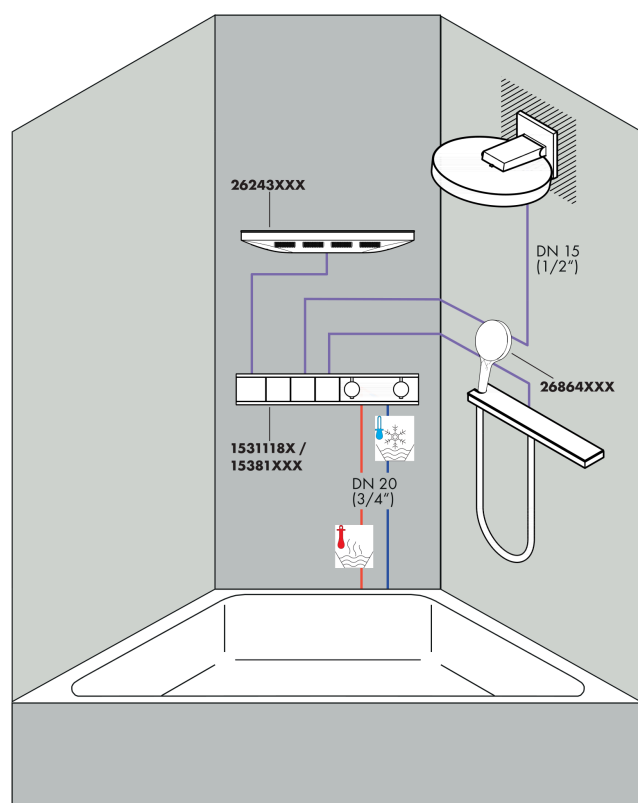

Rainfinity

Верхний душ 360 1jet с настенным креплением

Поверхности : **матовый белый**   Артикульный номер: **26230700**

Пример монтажа