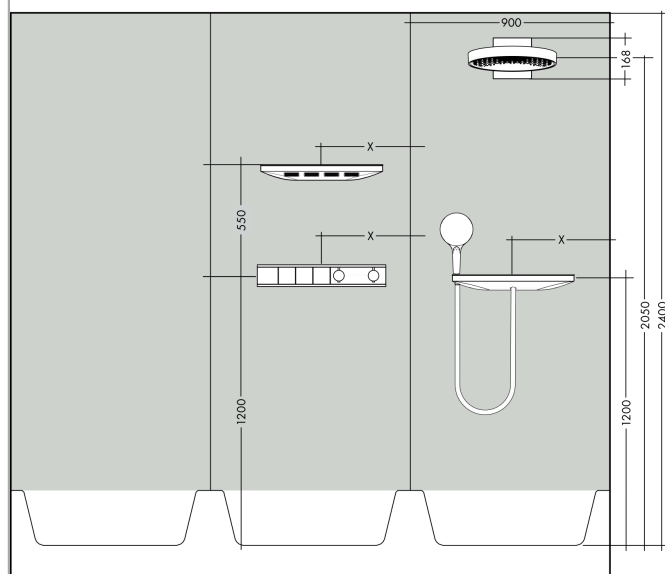

Rainfinity

Верхний душ 360 1jet с настенным креплением

Поверхности : **матовый белый**   Артикульный номер: **26230700**

Пример монтажа