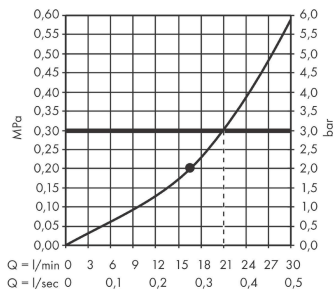

Rainfinity

Верхний душ 360 1jet с настенным креплением

Поверхности : **матовый белый**   Артикульный номер: **26230700**

График расхода воды

Расход измерен практически с помощью соответствующей арматуры (термостат/смеситель/скрытый клапан).