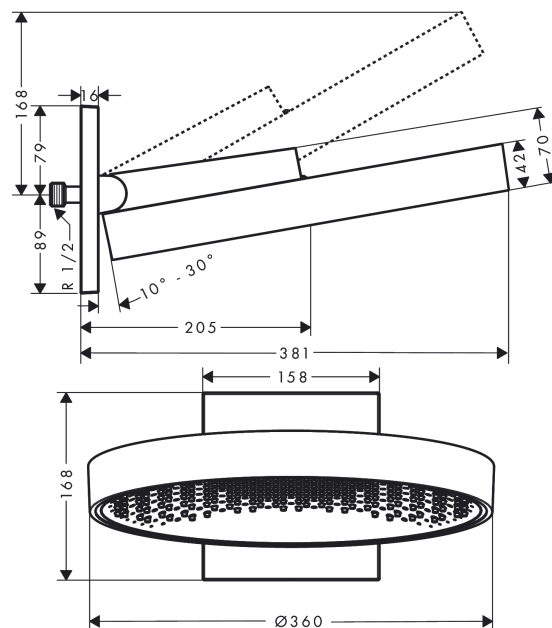

**Rainfinity****Верхний душ 360 1jet с настенным креплением**Поверхности : **матовый белый**    Артикульный номер: **26230700****Описание****Характеристики**

- состоит из: верхний душ, настенный вывод
- размер душевого диска: 360 мм
- тип струи: PowderRain
- выступ 381 мм
- средний распылительный диск: 205 мм
- Регулировка душа по вертикали в пределах 10-30°
- максимальный расход воды при 3 бар: 21 л/мин
- расход воды PowderRain (при 3 барах): 21 л/мин
- поверхность душевого диска: графит
- материал душевого диска: алюминий
- съемный верхний душ для очистки
- рамка: металл
- монтаж: стена
- соединительная резьба G ½

**Технология****Награды за дизайн**reddot award 2019  
best of the best**Продукт****Чертеж**

**Rainfinity****Верхний душ 360 1jet с настенным креплением**Поверхности : **матовый белый**    Артикульный номер: **26230700****График расхода воды**

Расход измерен практически с помощью соответствующей арматуры (термостат/смеситель/скрытый клапан).

**Rainfinity**

**Верхний душ 360 1jet с настенным креплением**

Поверхности : **матовый белый**    Артикульный номер: **26230700**

Год выпуска: &gt;07/19

Позиция	Описание	Артикульный номер	PC	PU
1	head shower	93666700	-	1
2	cover	93524700	-	1
3	cramp	93525000	-	1
4	escutcheon	93523700	-	1
5	O-ring 9x2	98119000	-	1
6	filter packing	93774000	-	1
7	O-ring 13x2,5	98428000	-	1