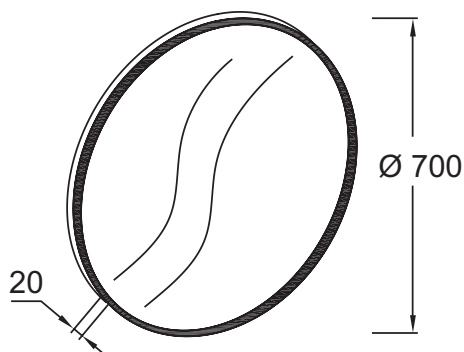

EB1177

Коллекция: ODEON RIVE GAUCHE

Отделка*:

F30 - Белый
атласный лак

Общие характеристики:

Преимущества для конечного пользователя

- ЭСТЕТИЧНОСТЬ: Отделка в гармонии с ручками, ножками и смесителем

Технические характеристики

- ВЕС : 5.3 кг
- МАТЕРИАЛ : МДФ
- ТИП УСТАНОВКИ : Крепление к стене
- FIXATION : Установщику понадобится набор крепежей для монтажа на стену

Технический чертеж

Спецификация продукта : Круглое зеркало Ф 70 см. EB1177. Коллекция : ODEON RIVE GAUCHE. ВЕС : 5.3 кг. МАТЕРИАЛ : МДФ. ТИП УСТАНОВКИ : Крепление к стене. FIXATION : Установщику понадобится набор крепежей для монтажа на стену.