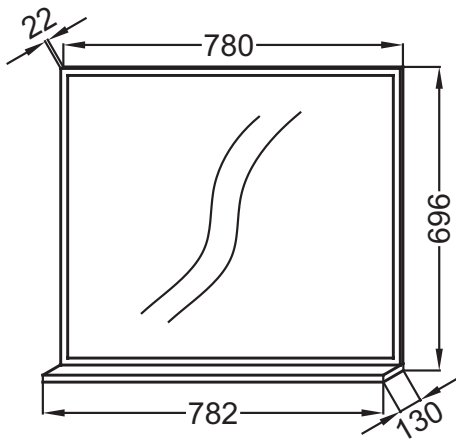

### Технические характеристики

- РАЗМЕРЫ (CM) : 78.20 x 13 x 69.60 см
- МАТЕРИАЛ : Меламин
- RANGEMENT : Полочка
- PRISE ÉLECTRIQUE : Нет
- ANTIBUÉE : Нет
- ÉTAGÈRE : Нет
- FIXATION : Установщику необходимо выбрать набор креплений в зависимости от типа стены

### Технический чертёж

Спецификация продукта : Зеркало 80 см, с полочкой из меламина. EB1597. Коллекция : VIVIENNE. РАЗМЕРЫ (CM) : 78.20 x 13 x 69.60 см. ВЕС : 10.1 кг. МАТЕРИАЛ : Меламин. ТИП УСТАНОВКИ : Крепление к стене. RANGEMENT : Полочка. LUMIÈRE : Нет. PRISE ÉLECTRIQUE : Нет. PRISE USB : Нет. ANTIBUÉE : Нет. HORLOGE : Нет. ÉTAGÈRE : Нет. TEMPÉRATURE : Нет. FIXATION : Установщику необходимо выбрать набор креплений в зависимости от типа стены.