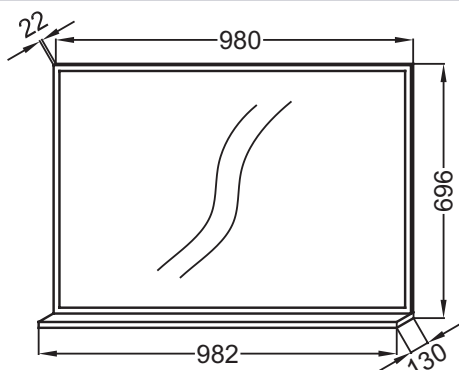

### Технические характеристики

- РАЗМЕРЫ (CM) : 98.20 x 13 x 69.60 см
- МАТЕРИАЛ : Меламин
- RANGEMENT : Полочка
- PRISE ÉLECTRIQUE : Нет
- ANTIBUÉE : Нет
- ETAGÈRE : Нет
- FIXATION : Установщику необходимо выбрать набор креплений в зависимости от типа стены

### Технический чертеж

Спецификация продукта : Зеркало 100 см, с полочкой. EB1598. Коллекция : VIVIENNE. РАЗМЕРЫ (CM) : 98.20 x 13 x 69.60 см. ВЕС : 12.6 кг. МАТЕРИАЛ : Меламин. ТИП УСТАНОВКИ : Крепление к стене. RANGEMENT : Полочка. LUMIÈRE : Нет. PRISE ÉLECTRIQUE : Нет. PRISE USB : Нет. ANTIBUÉE : Нет. HORLOGE : Нет. ETAGÈRE : Нет. TEMPÉRATURE : Нет. FIXATION : Установщику необходимо выбрать набор креплений в зависимости от типа стены.