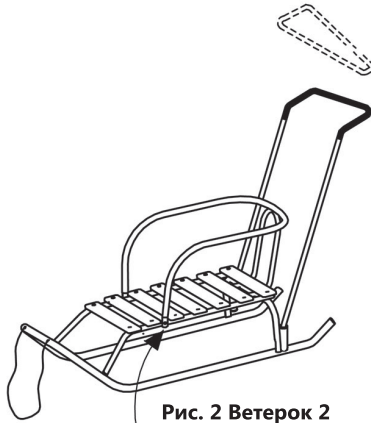

Рис. 1 Ветерок 1