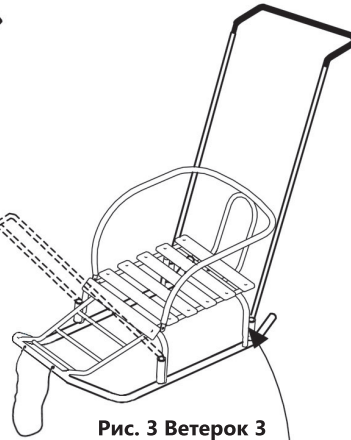

ООО «НИКА». Произведено: Россия,
г. Ижевск, ул. Лесозаводская, 23,
тел. (3412) 55-00-00, e-mail: info@nikaltd.ru,
www.nika-foryou.ru

NIKA
kids

Рис. 2 Ветерок 2

ПАСПОРТ

и руководство по эксплуатации

Санки детские
«Ветерок», арт. В1, В2, В3

Товар не подлежит обязательной сертификации.
Срок службы 5 лет, гарантийный срок 18 месяцев.

Вы можете оставить отзывы, пожелания и замечания:
e-mail: otziv@nikaltd.ru, тел. (3412) 90-99-99