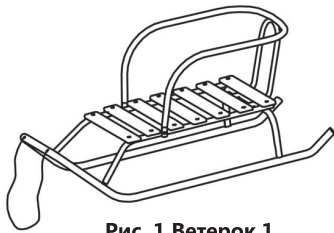

ООО «НИКА». Произведено: Россия,
г. Ижевск, ул. Лесозаводская, 23,
тел. (3412) 55-00-00, e-mail: info@nikaltd.ru,
www.nika-foryou.ru

NIKA
kids