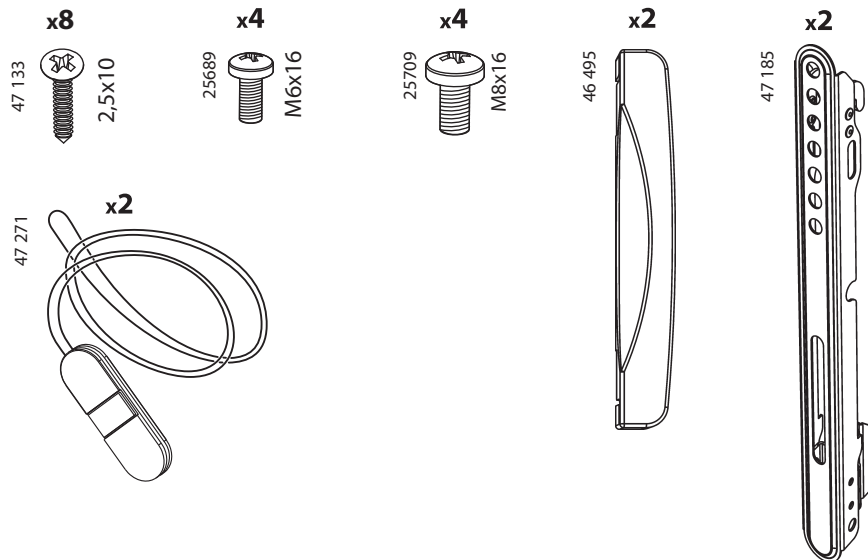

Производитель оставляет за собой право вносить конструктивные изменения, не оказывающие влияние на основные свойства изделия.

2

5540

6310

1

3