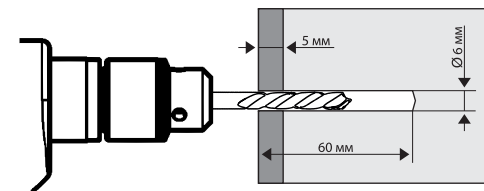

www.vobix.ru
info@technotv.ru