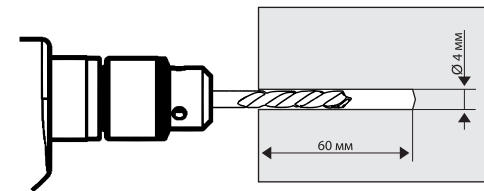

www.vobix.ru
info@technotv.ru