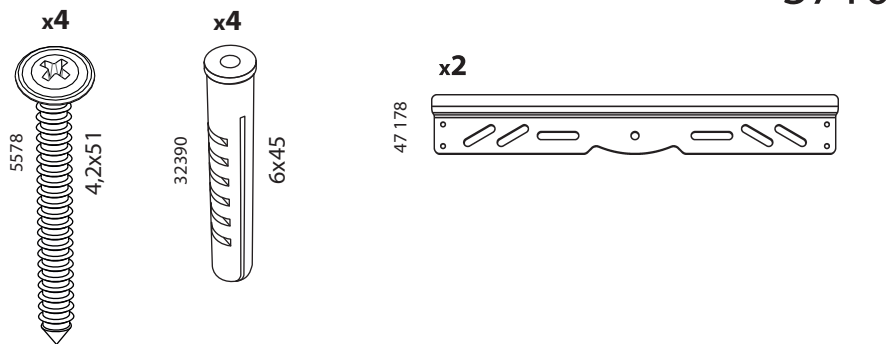

Производитель оставляет за собой право вносить конструктивные изменения, не оказывающие влияние на основные свойства изделия.

2

5540

6310

1

3