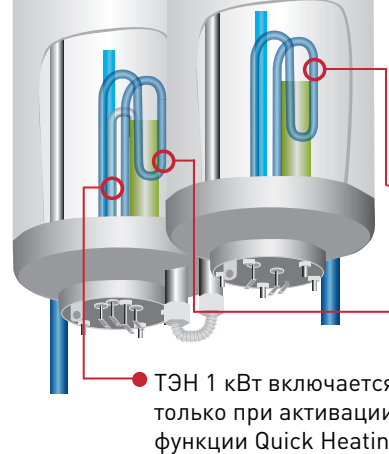

БЫСТРЕЕ БЫСТРОГО

ТЭН 1,5 кВт работает на нагрев воды во втором баке

ТЭН 1,5 кВт греет воду до заданной температуры в обычном режиме

ТЭН 1 кВт включается только при активации функции Quick Heating

Впервые Ariston представляет модель с тремя нагревательными элементами Velis Quick Heating (QH)

Для максимально быстрого нагрева воды достаточно нажать кнопку QUICK на дисплее и уже через 30 минут Вы примете горячий душ, а для модели объемом 30 литров время нагрева сокращается до 15 минут!

При этом максимальная мощность не превысит 2,5 кВт в режиме QH и 1,5 кВт в обычном режиме.