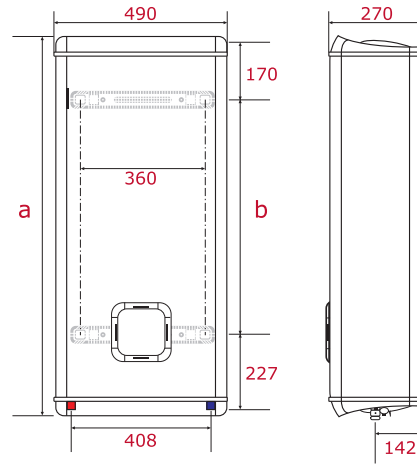

Линейка водонагревателей представлена базовой моделью Velis и премиальным Velis QH, среди многих преимуществ которого - максимально быстрый нагрев воды.

Объем (л)	a (мм)	b (мм)
30	560	165
50	800	405
80	1090	695
100	1275	880