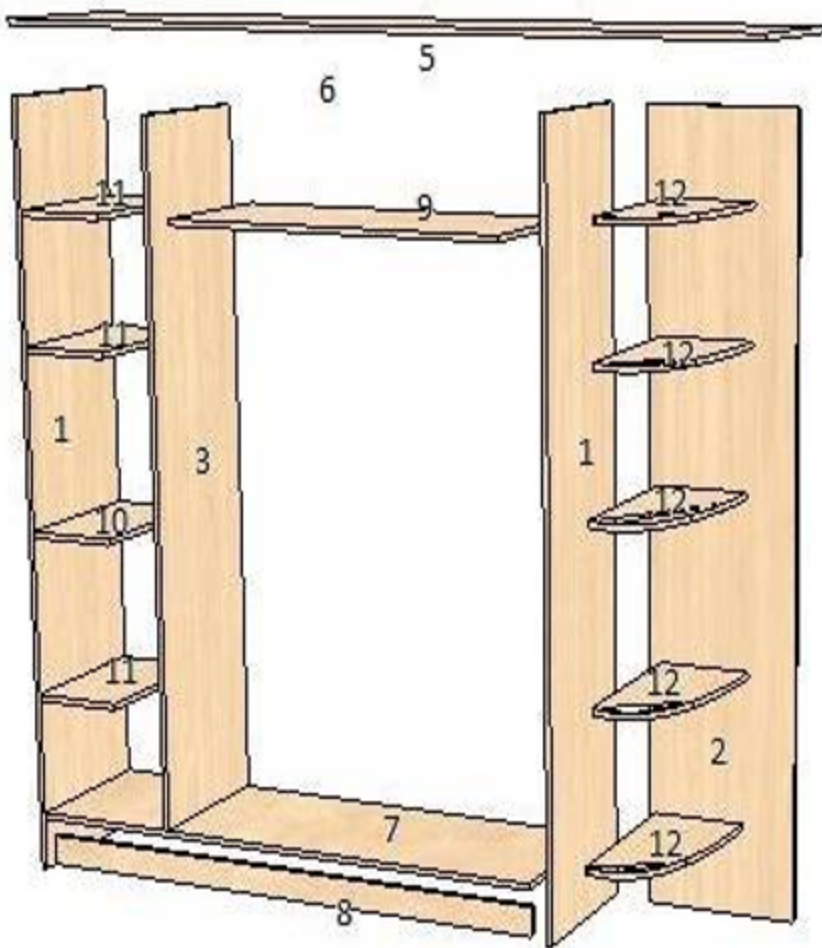

## Шкаф купе с терминалом

№ п/п	Название	Высота	Ширина	Кол-во
<b>Каркас</b>				
1	Боковины	2154	570	2
2	Боковины	2154	400	1
3	Поперечины	2038	510	1
4	створки	2040	510	3
5	Крыши	1900	590	1
6	Планка	1500	70	1
7	Вязки	1468	510	1
8	Цоколь	1468	100	1
9	Вязка	960	510	1
10	Вязки	492	510	1
11	Полка	492	510	3
12	Вязки	400	500	5
<b>ДВП</b>				
1	Простое	2100	498	3
<b>Зеркало с еврокромкой</b>				
1		1900	500	1
2				